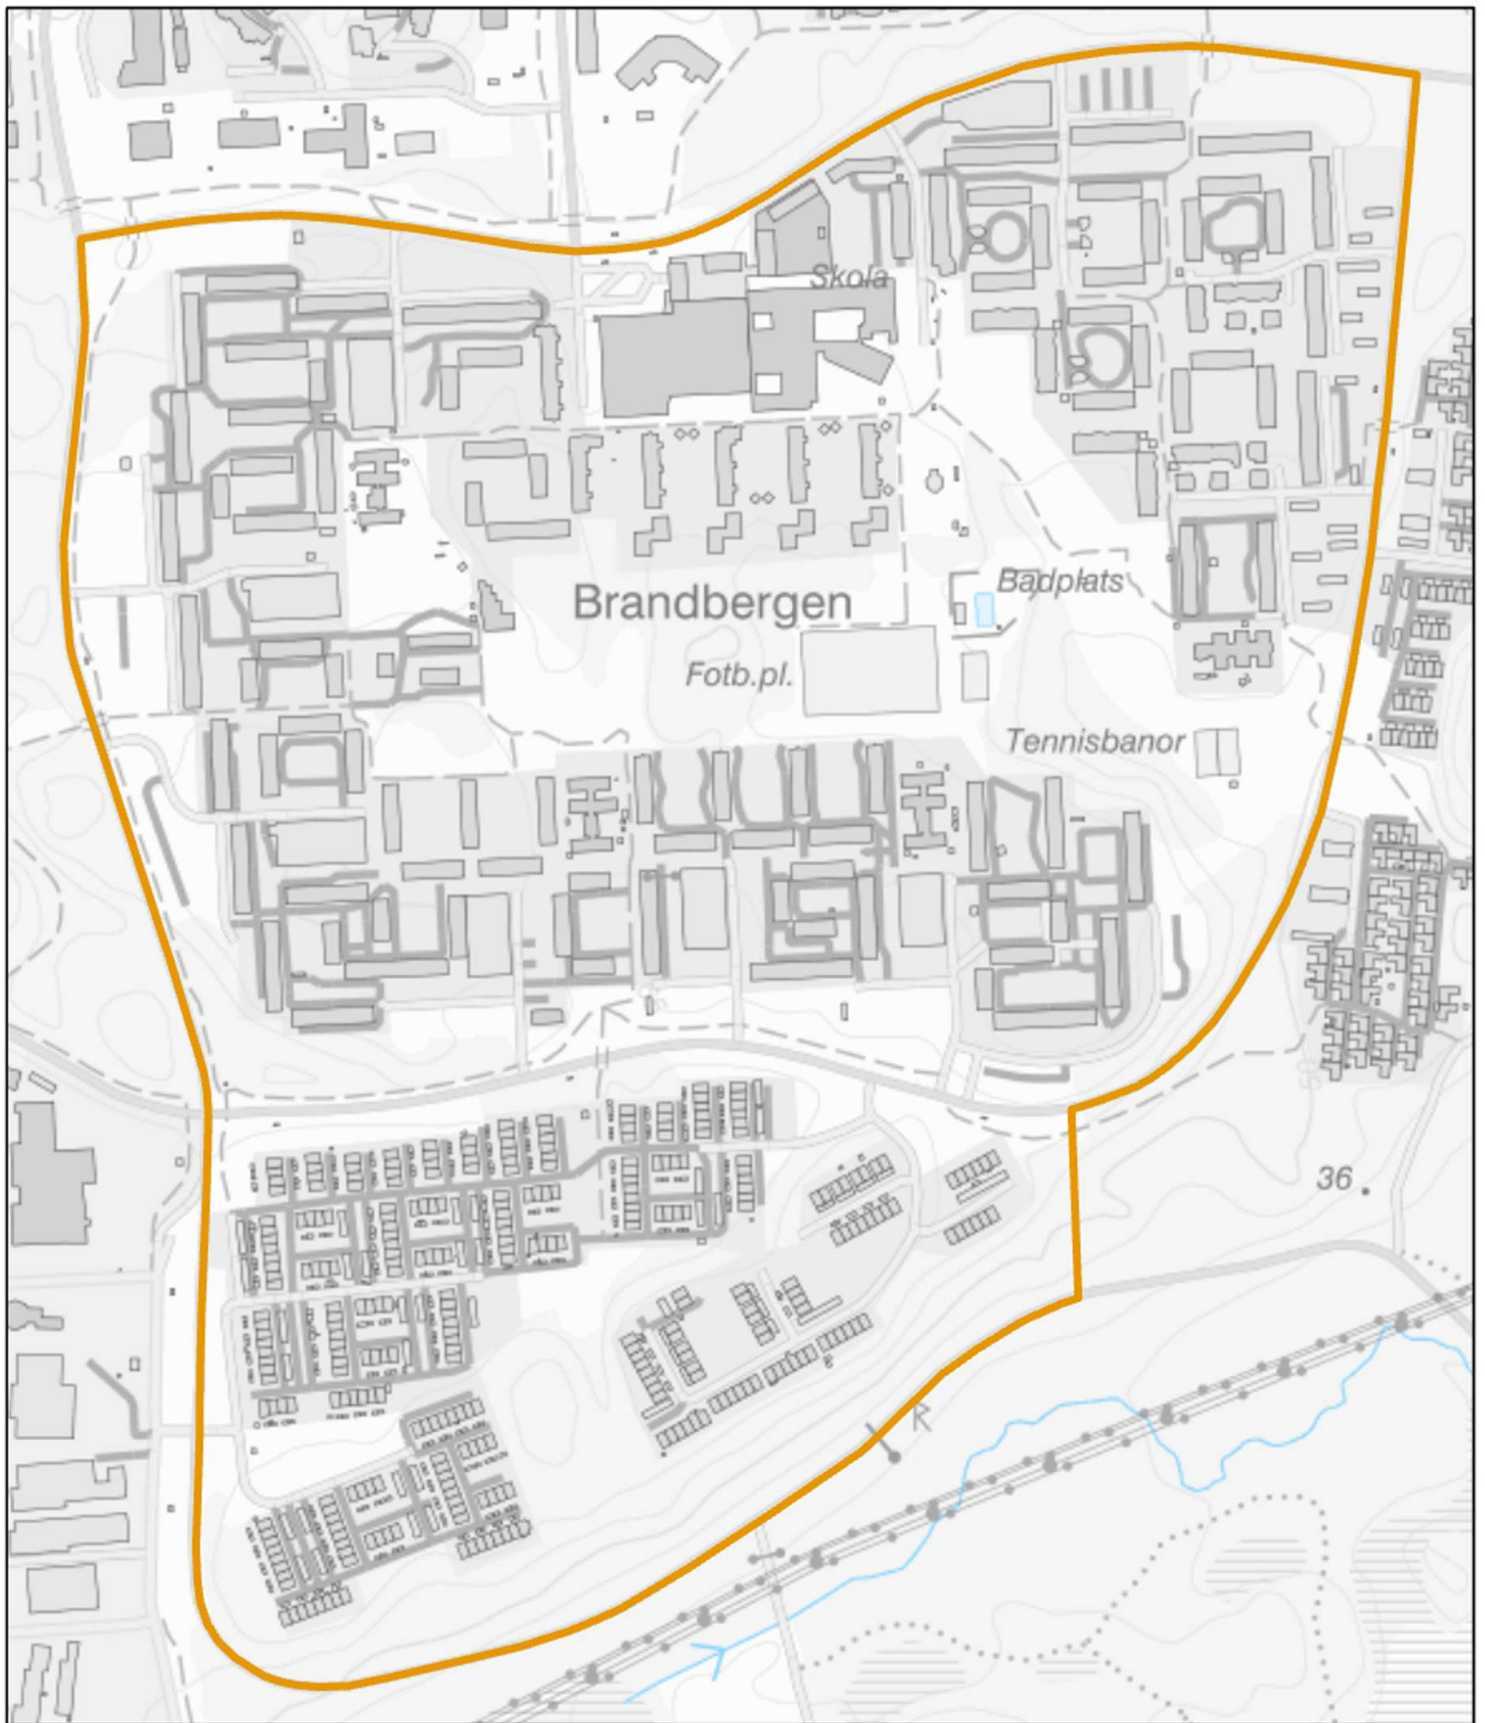

Område: **Brandbergen**

Bedömning: **Utsatt område**