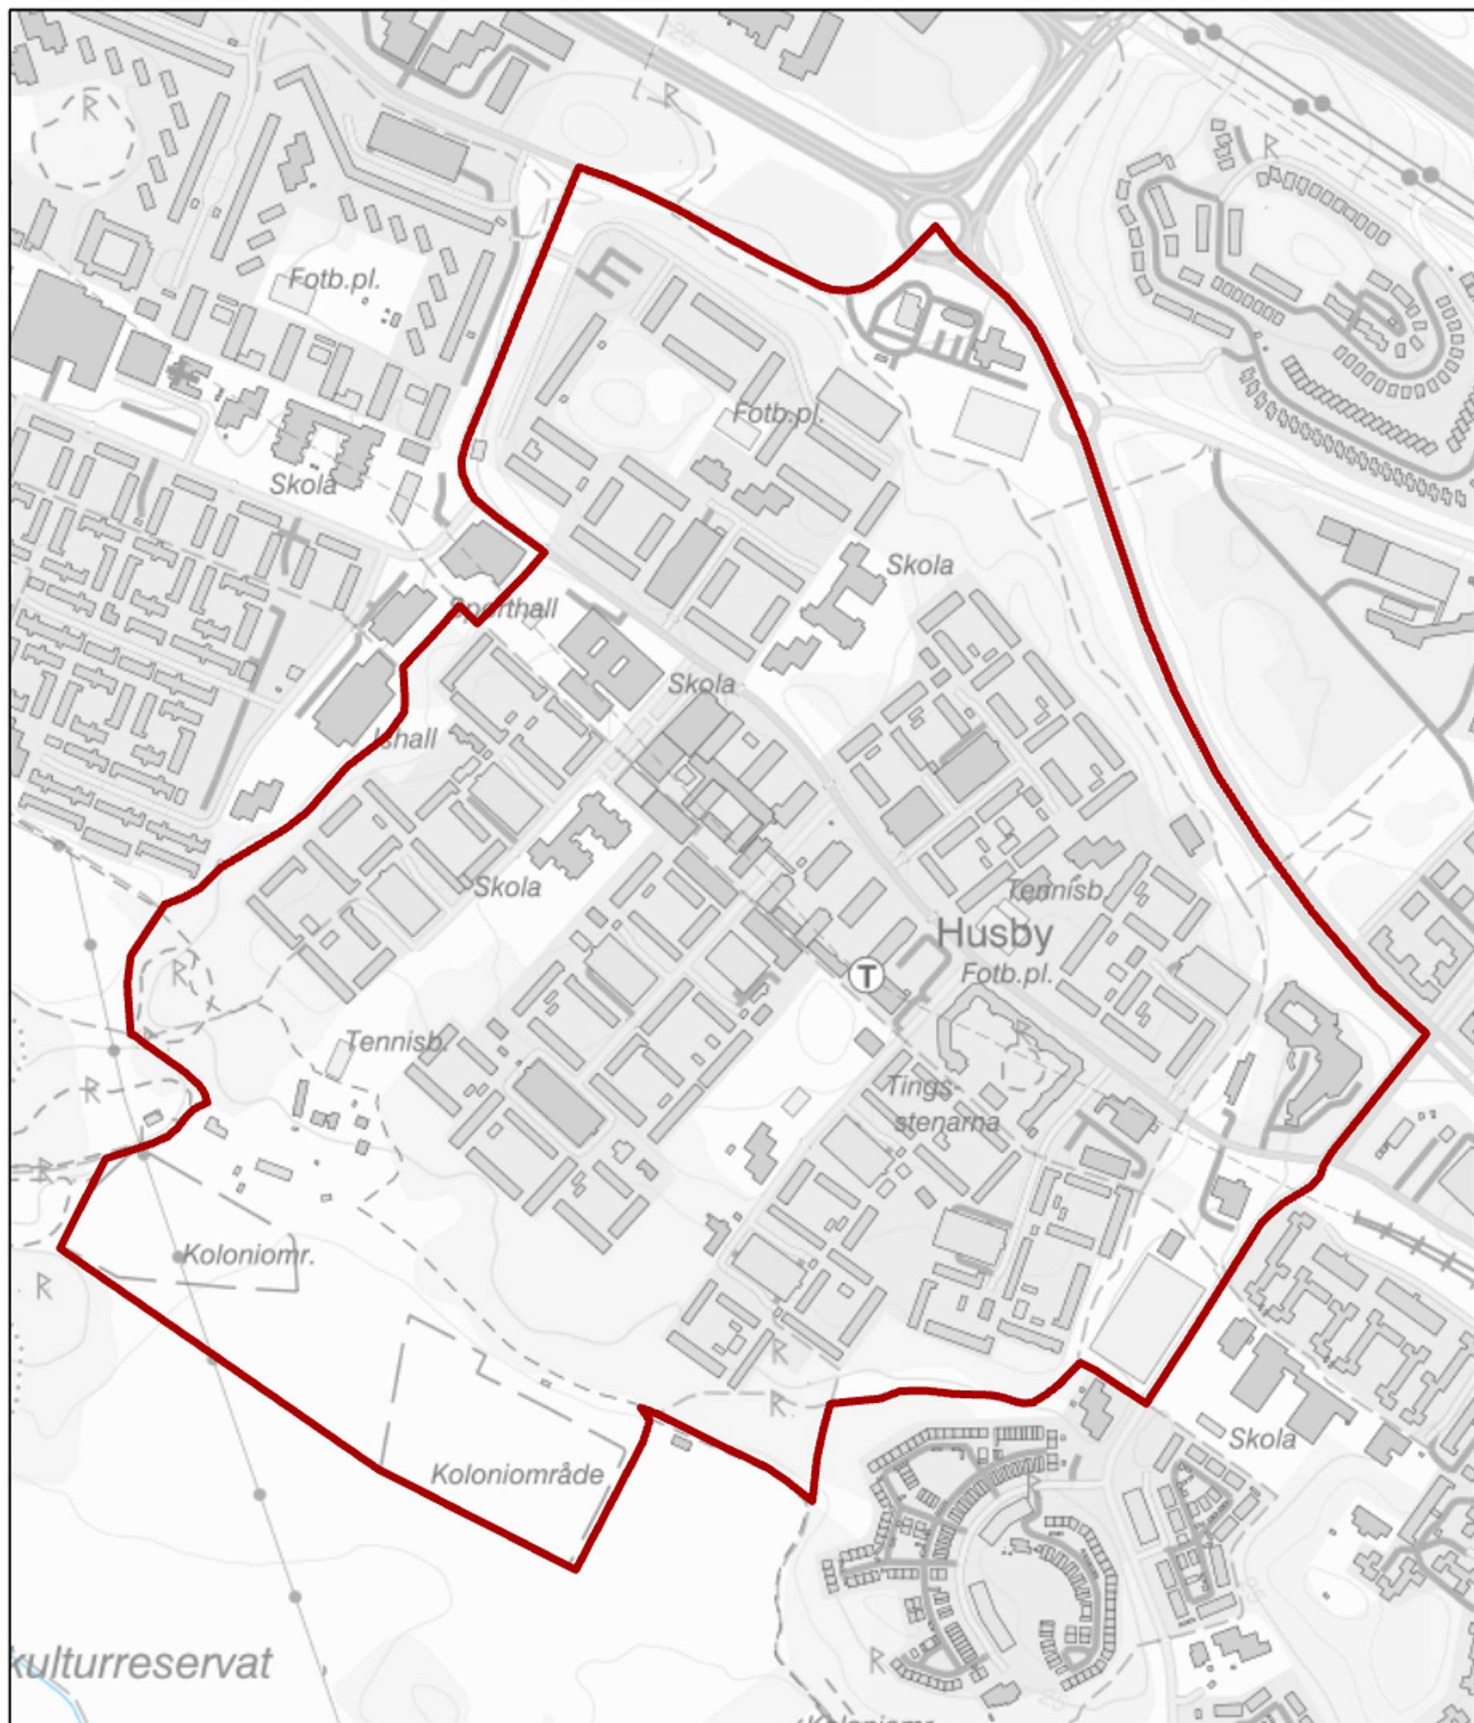

Område: **Husby**

Bedömning: **Särskilt utsatt område**