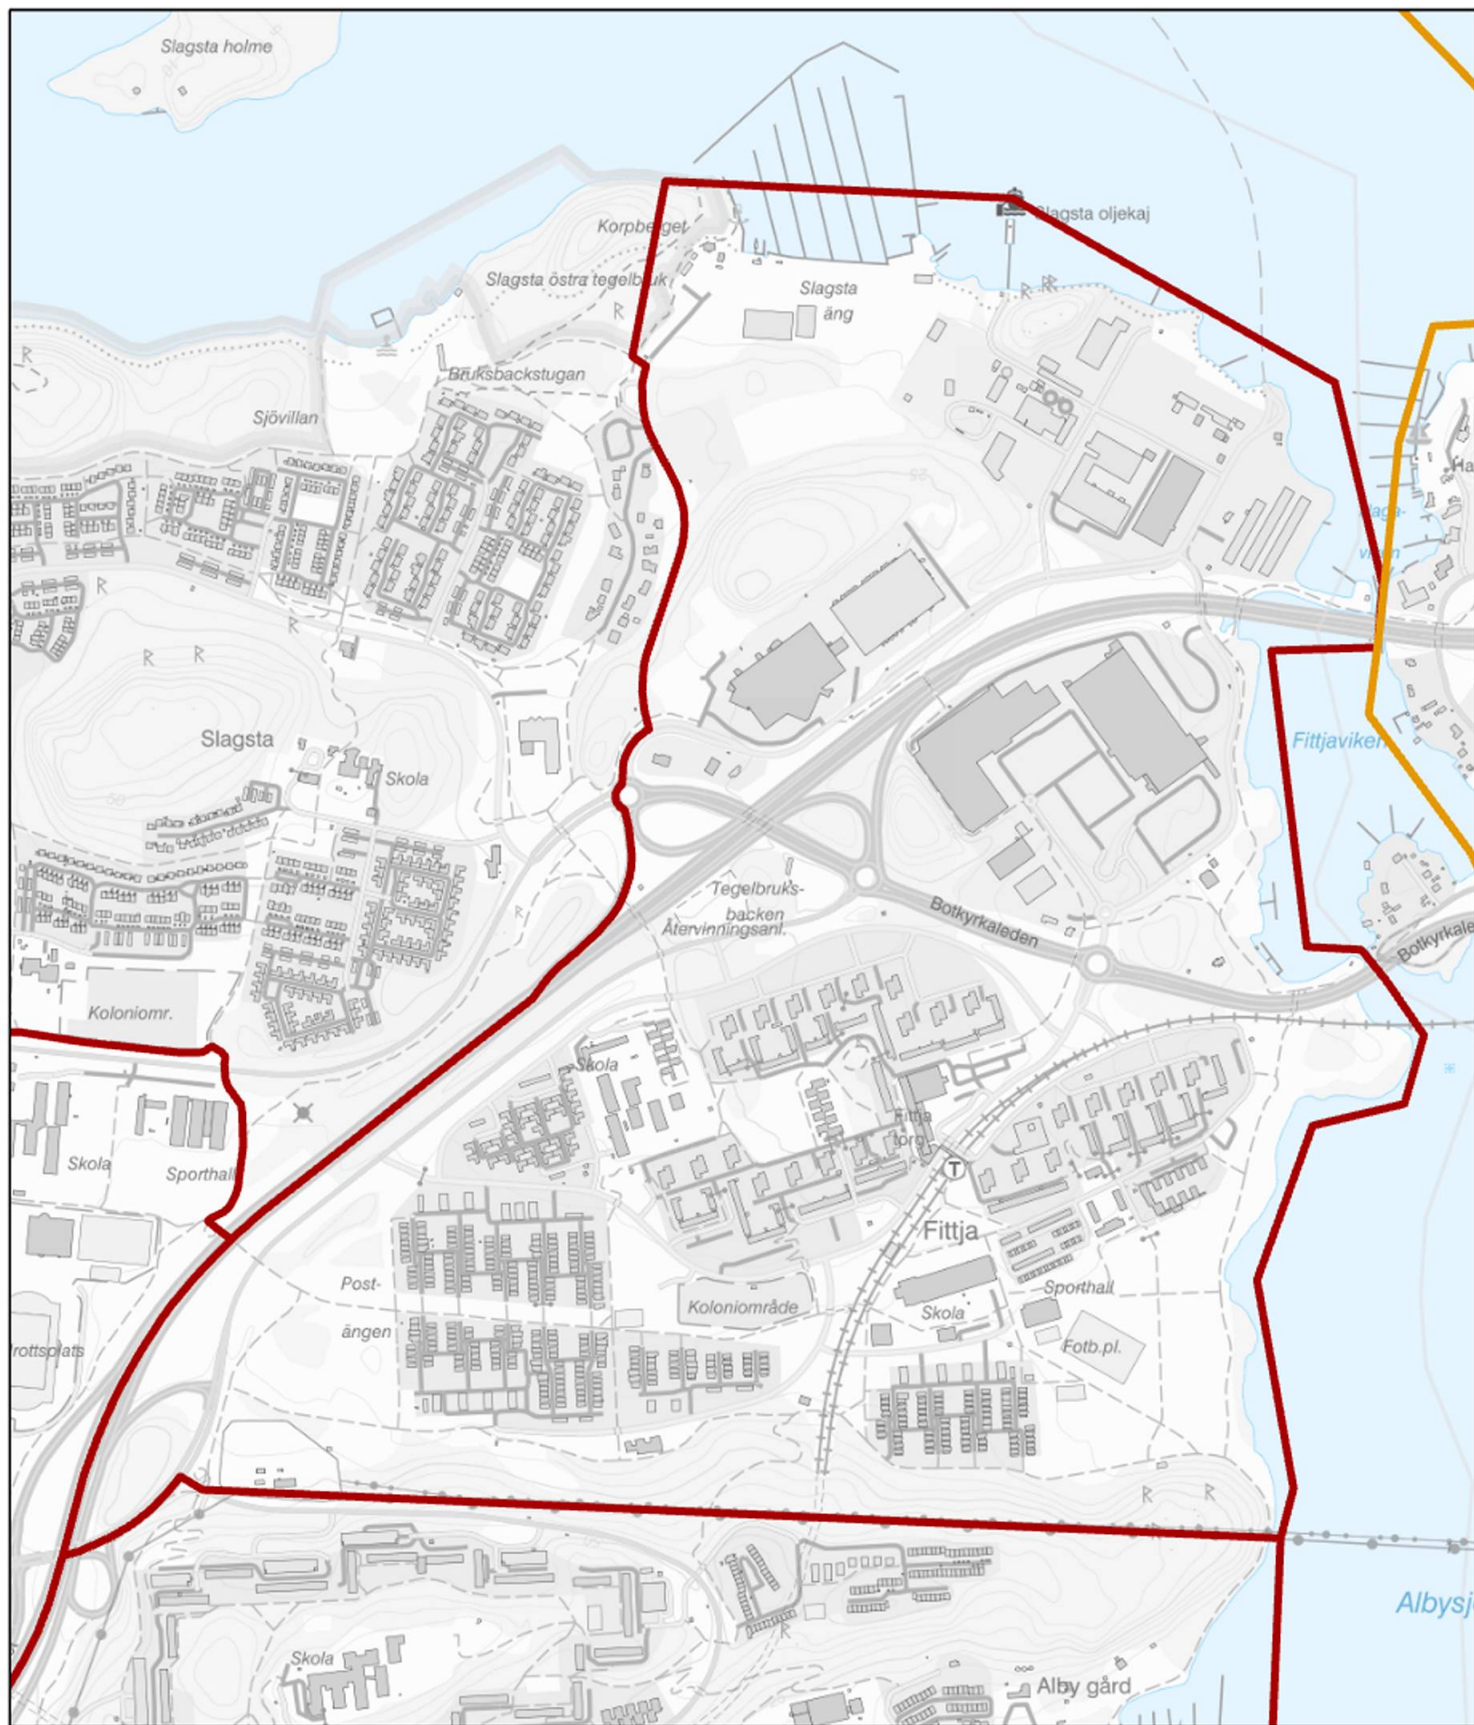

Område: **Fittja**

Bedömning: **Särskilt utsatt område**