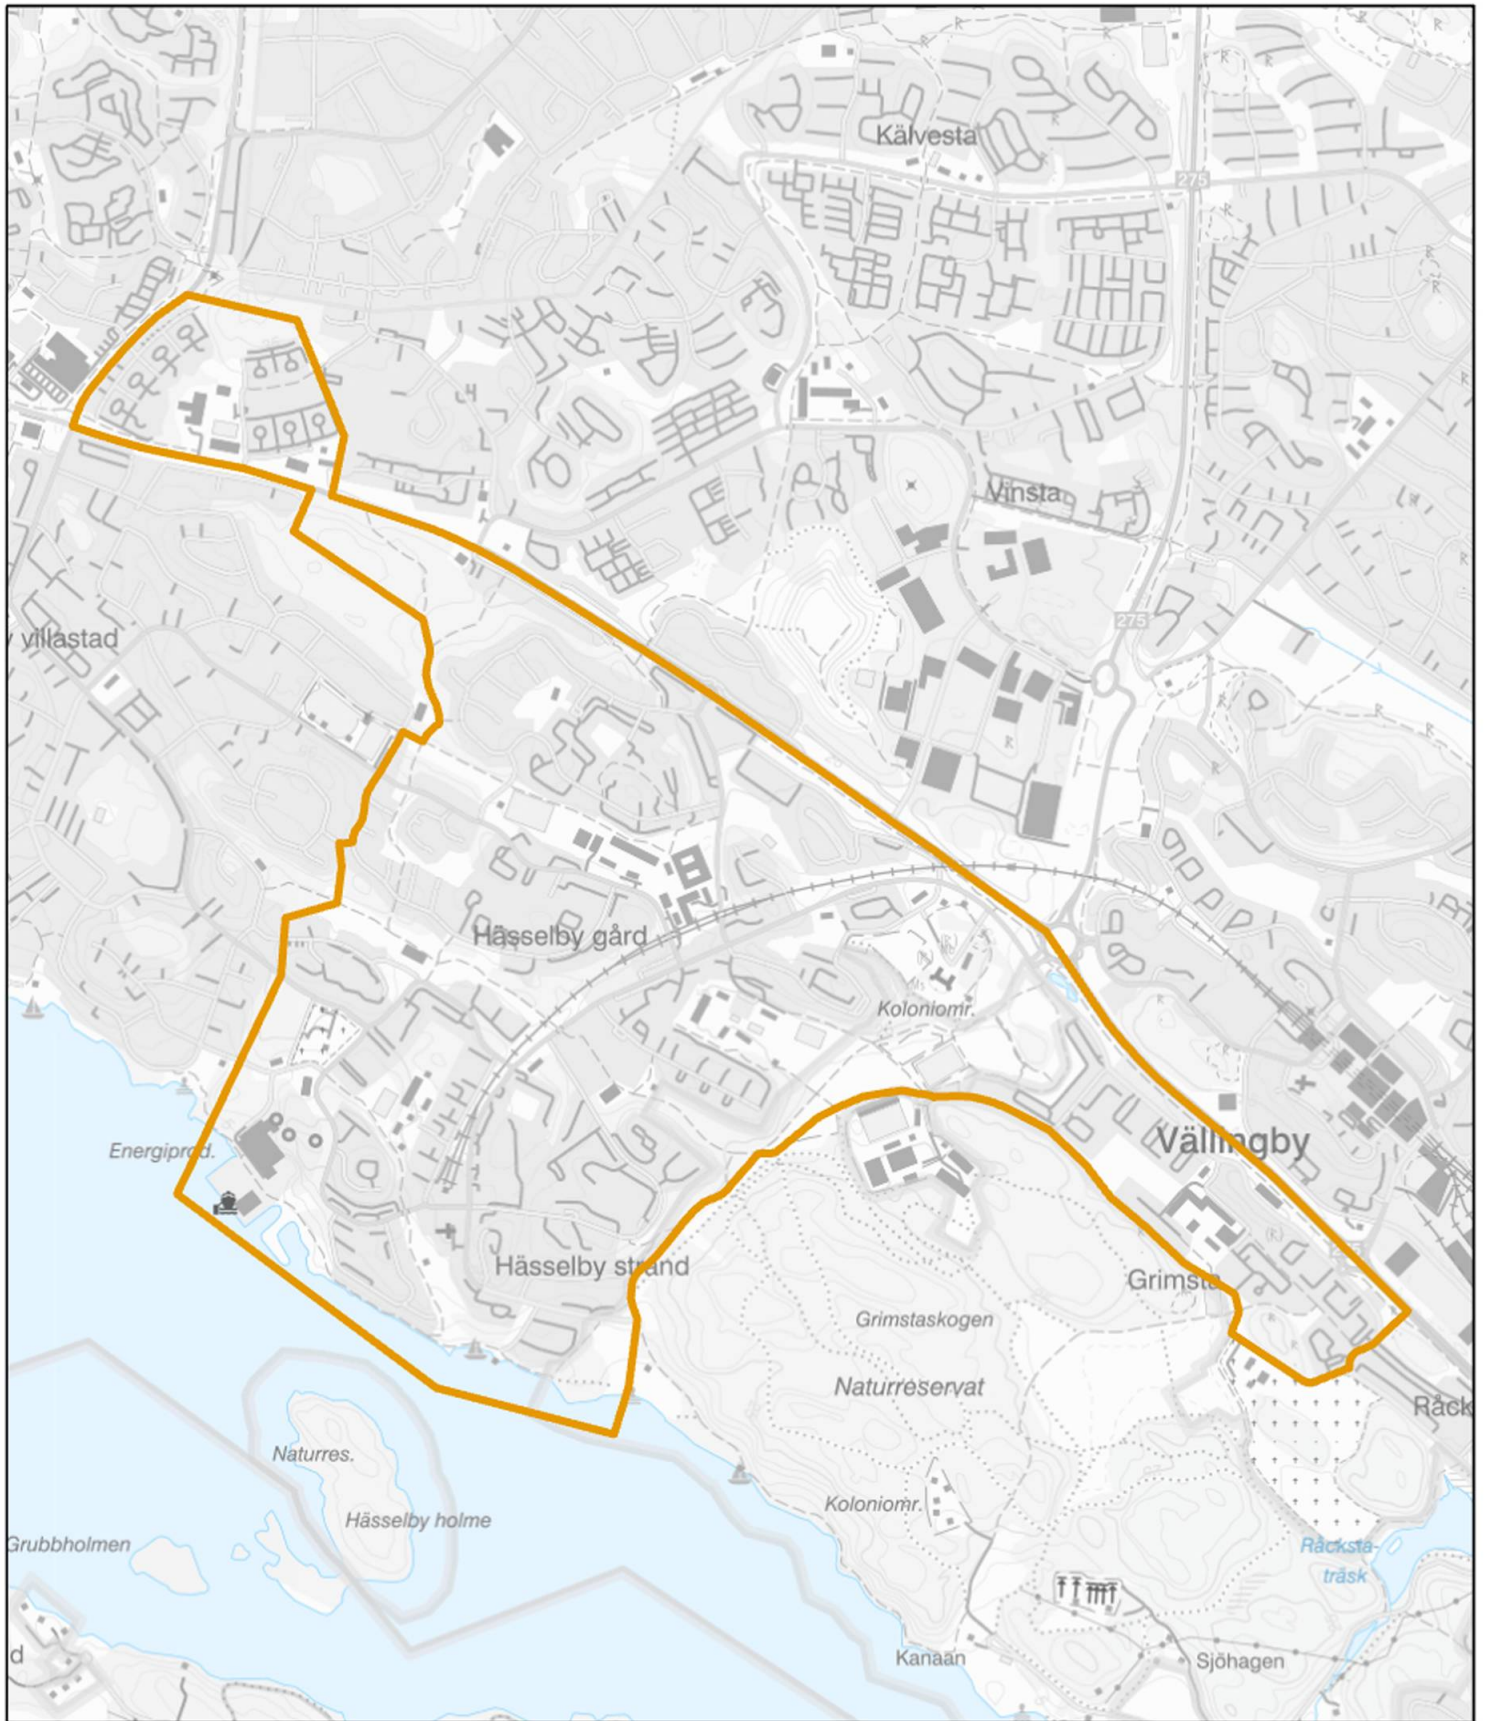

Område: **Hässelby / Vällingby**

Bedömning: **Utsatt område**