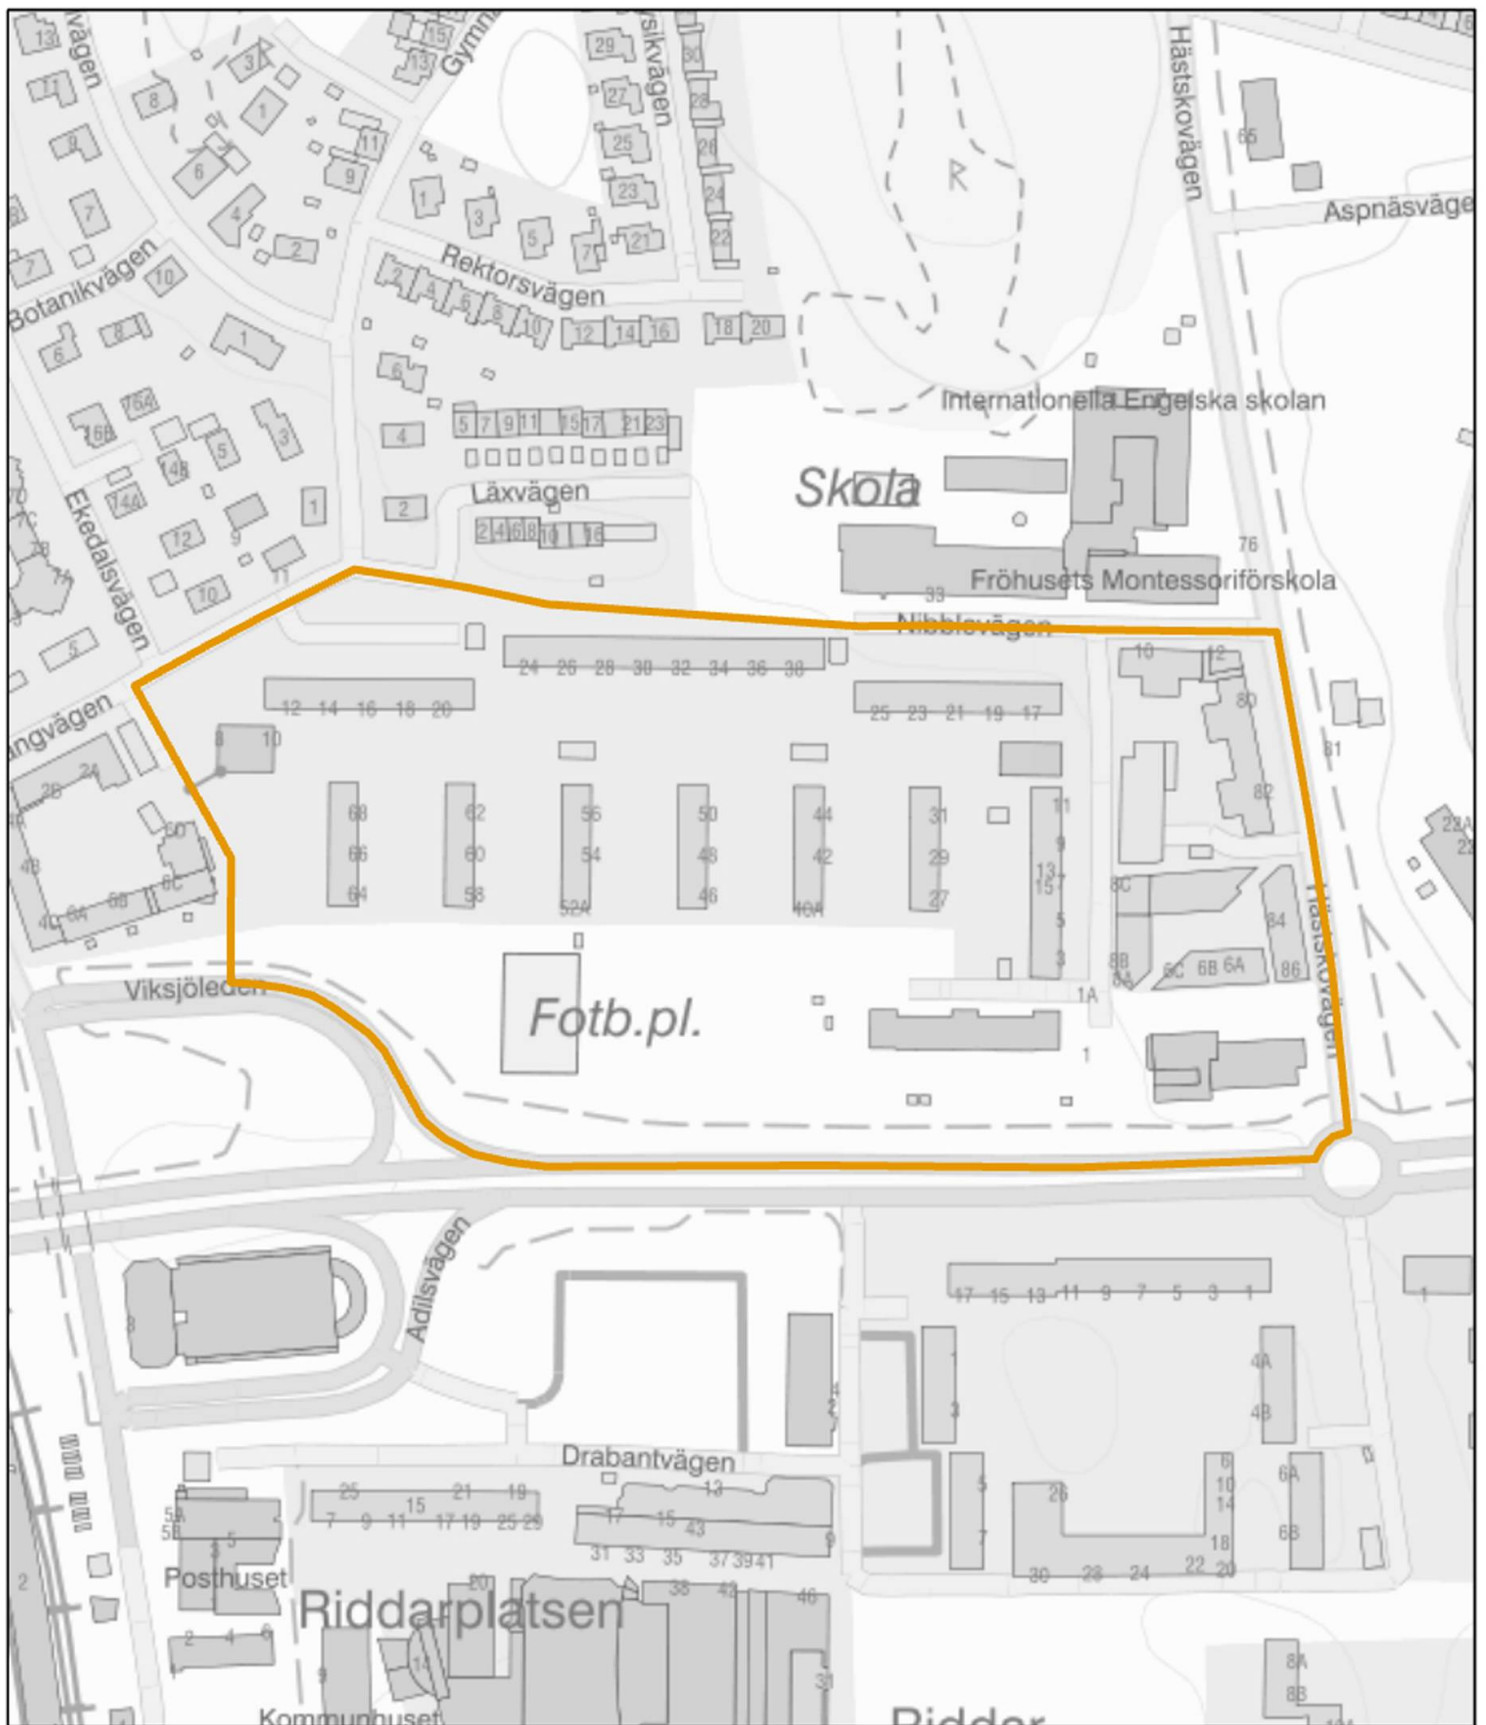

Område: **Sångvägen**

Bedömning: **Utsatt område**