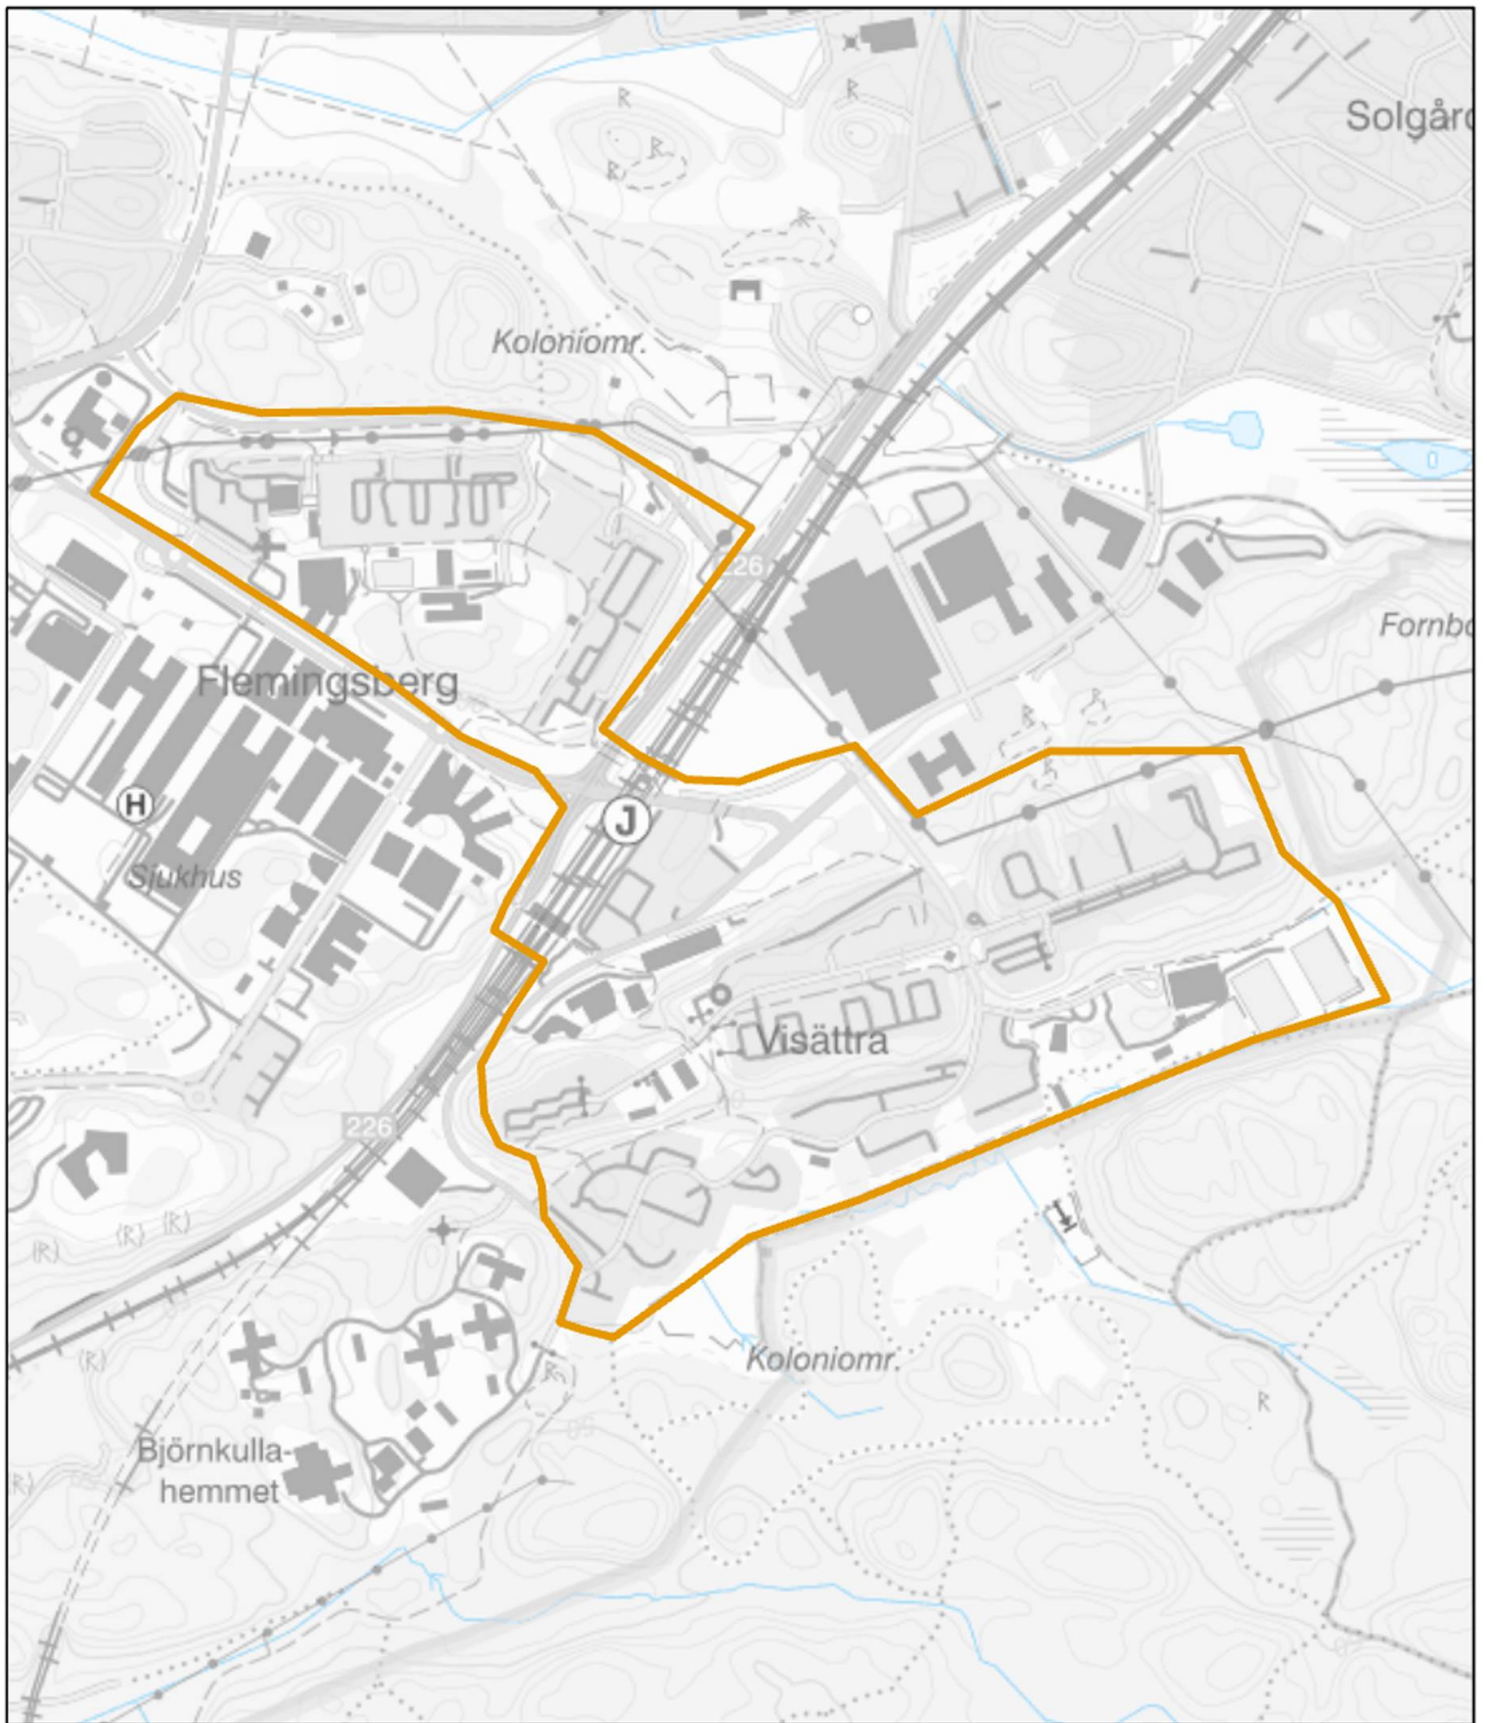

Kartgränser utsatta områden i Region Stockholm

Innehåll

LPO Botkyrka.....	3
Alby (Särskilt utsatt område).....	3
Fittja (Särskilt utsatt område)	4
Hallunda/Norsborg (Särskilt utsatt område).....	5
Storvreten (Utsatt område)	6
LPO Farsta.....	7
Hagsätra/Rågsved (Utsatt område).....	7
LPO Haninge-Nynäshamn.....	8
Brandbergen (Utsatt område)	8
Jordbro (Utsatt område).....	9
LPO Huddinge	10
Grantorp/Visättra (Utsatt område).....	10
Skogås (Utsatt område)	11
Vårby (Utsatt område)	12
LPO Järfälla	13
Finnsta (Utsatt område)	13
Sångvägen (Utsatt område)	14
LPO Järva	15
Husby (Särskilt utsatt område)	15
Rinkeby/Tensta (Särskilt utsatt område)	16
LPO Nacka	17
Fisksätra (Utsatt område).....	17
LPO Skärholmen	18
Bredäng (Utsatt område)	18
Vårberg (Utsatt område).....	19

LPO Sollentuna.....	20
Sigtuna/Valsta (Riskområde).....	20
Tureberg (Riskområde).....	21
LPO Solna.....	22
Hagalund (Utsatt område)	22
Rissne/Hallonbergen (Riskområde).....	23
LPO Södertälje	24
Fornhöjden (Riskområde).....	24
Hovsjö (Särskilt utsatt område)	25
Ronna/Geneta/Lina (Särskilt utsatt område)	26
Saltskog (Utsatt område)	27
LPO Vällingby.....	28
Hässelby/Vällingby (Utsatt område)	28

Polismyndigheten 2023

Område: **Brandbergen**

Bedömning: **Utsatt område**

-  Särskilt utsatt område
-  Riskområde
-  Utsatt område

Polismyndigheten 2023

Område: **Jordbro**

Bedömning: **Utsatt område**

-  Särskilt utsatt område
-  Riskområde
-  Utsatt område

Polismyndigheten 2023

Område: **Grantorp / Visättra**

Bedömning: **Utsatt område**

-  Särskilt utsatt område
-  Riskområde
-  Utsatt område

Polismyndigheten 2023

Område: **Skogås**

Bedömning: **Utsatt område**