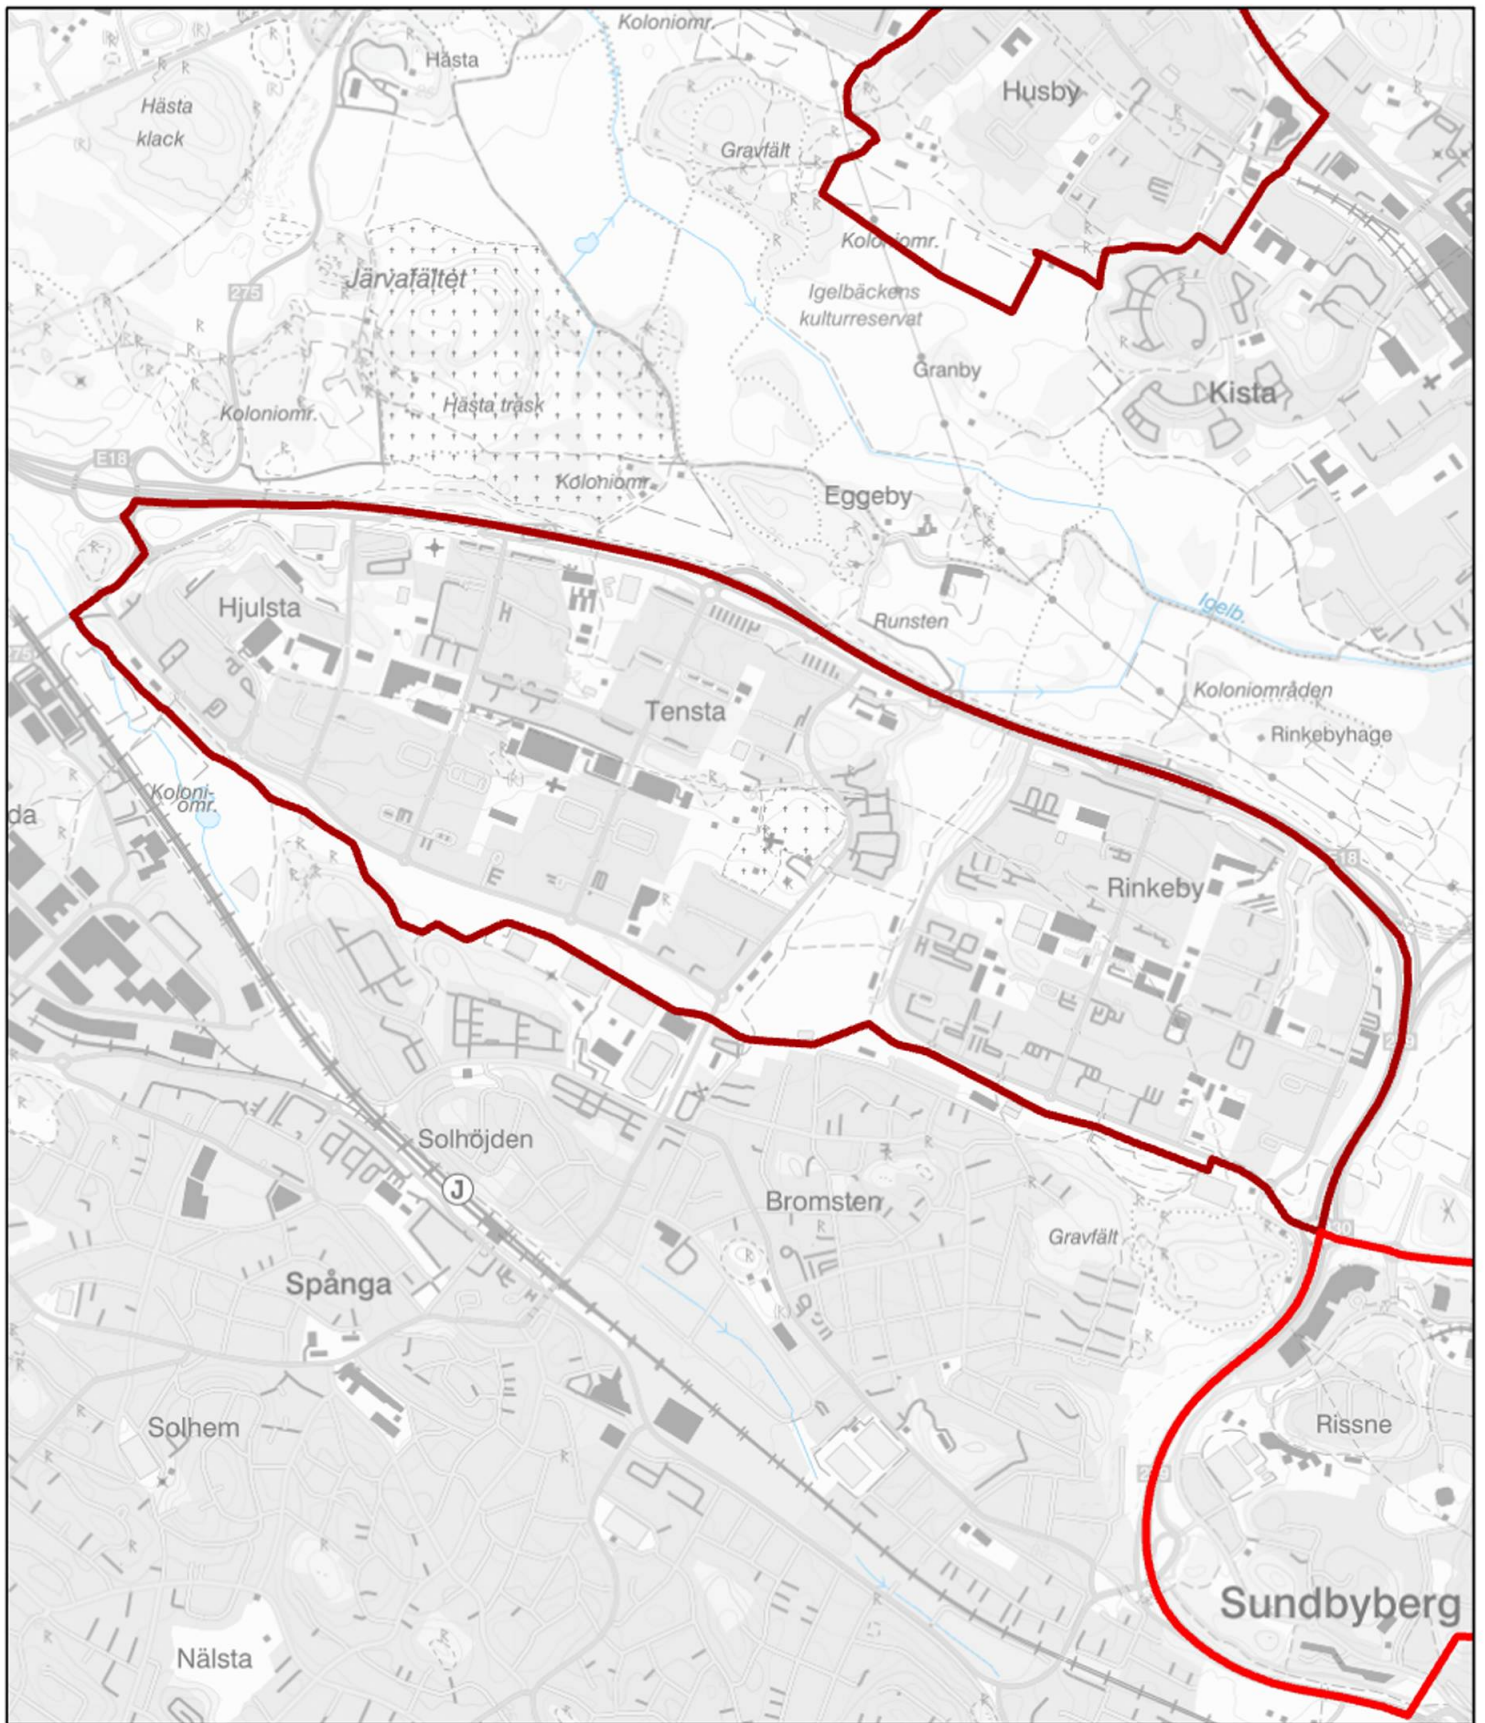

Kartgränser utsatta områden i Region Stockholm

Innehåll

LPO Botkyrka.....	3
Alby (Särskilt utsatt område).....	3
Fittja (Särskilt utsatt område)	4
Hallunda/Norsborg (Särskilt utsatt område).....	5
Storvreten (Utsatt område)	6
LPO Farsta.....	7
Hagsätra/Rågsved (Utsatt område).....	7
LPO Haninge-Nynäshamn.....	8
Brandbergen (Utsatt område)	8
Jordbro (Utsatt område).....	9
LPO Huddinge	10
Grantorp/Visättra (Utsatt område).....	10
Skogås (Utsatt område)	11
Vårby (Utsatt område)	12
LPO Järfälla	13
Finnsta (Utsatt område)	13
Sångvägen (Utsatt område)	14
LPO Järva	15
Husby (Särskilt utsatt område)	15
Rinkeby/Tensta (Särskilt utsatt område)	16
LPO Nacka	17
Fisksätra (Utsatt område).....	17
LPO Skärholmen	18
Bredäng (Utsatt område)	18
Vårberg (Utsatt område).....	19

Polismyndigheten 2023

Område: **Husby**

Bedömning: **Särskilt utsatt område**

-  Särskilt utsatt område
-  Riskområde
-  Utsatt område

Polismyndigheten 2023

Område: **Rinkeby / Tensta**

Bedömning: **Särskilt utsatt område**