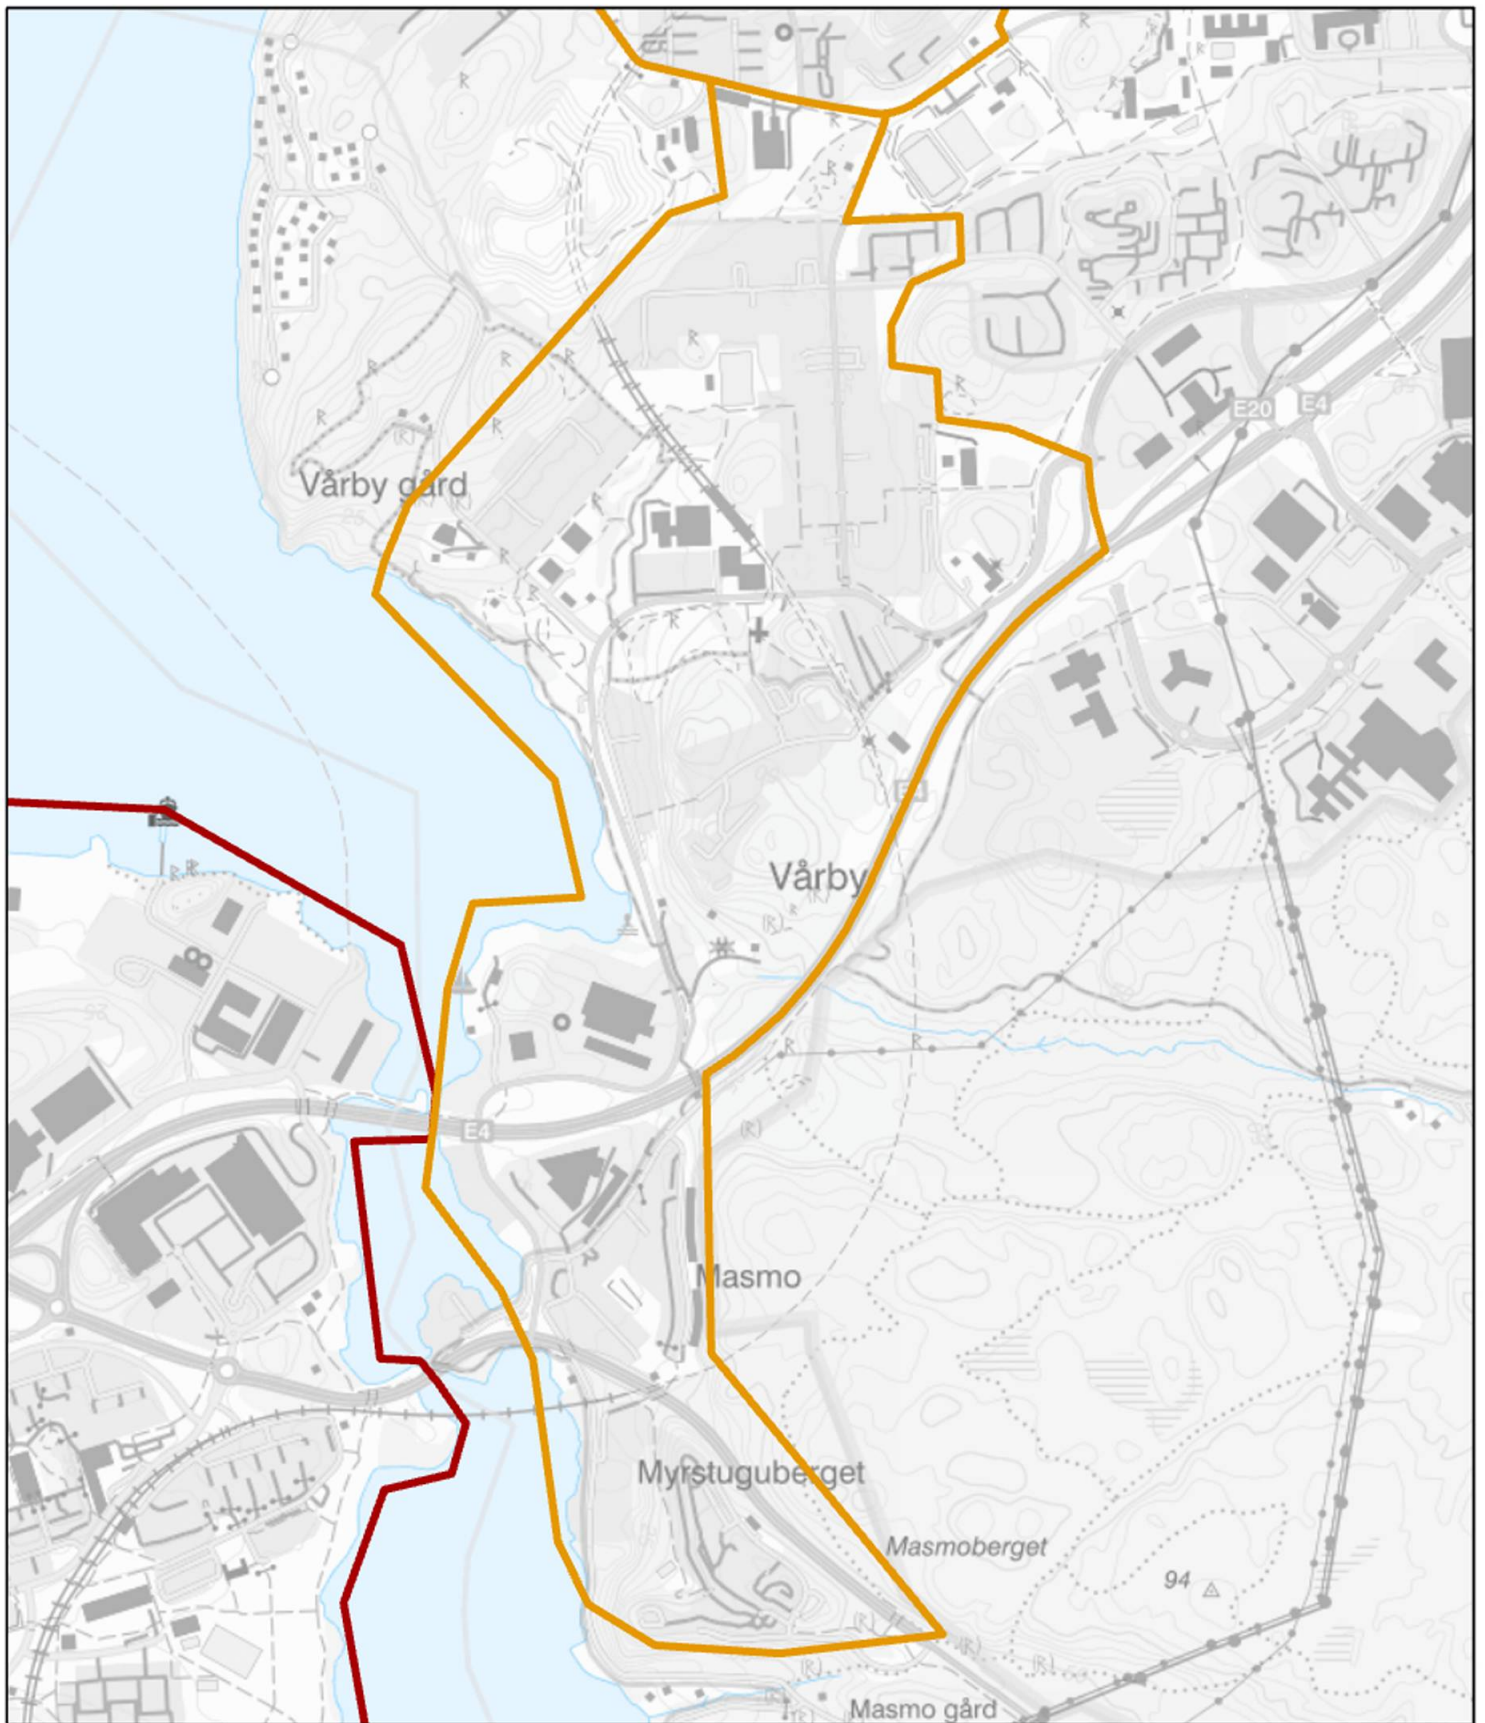

Område: **Vårby**

Bedömning: **Utsatt område**