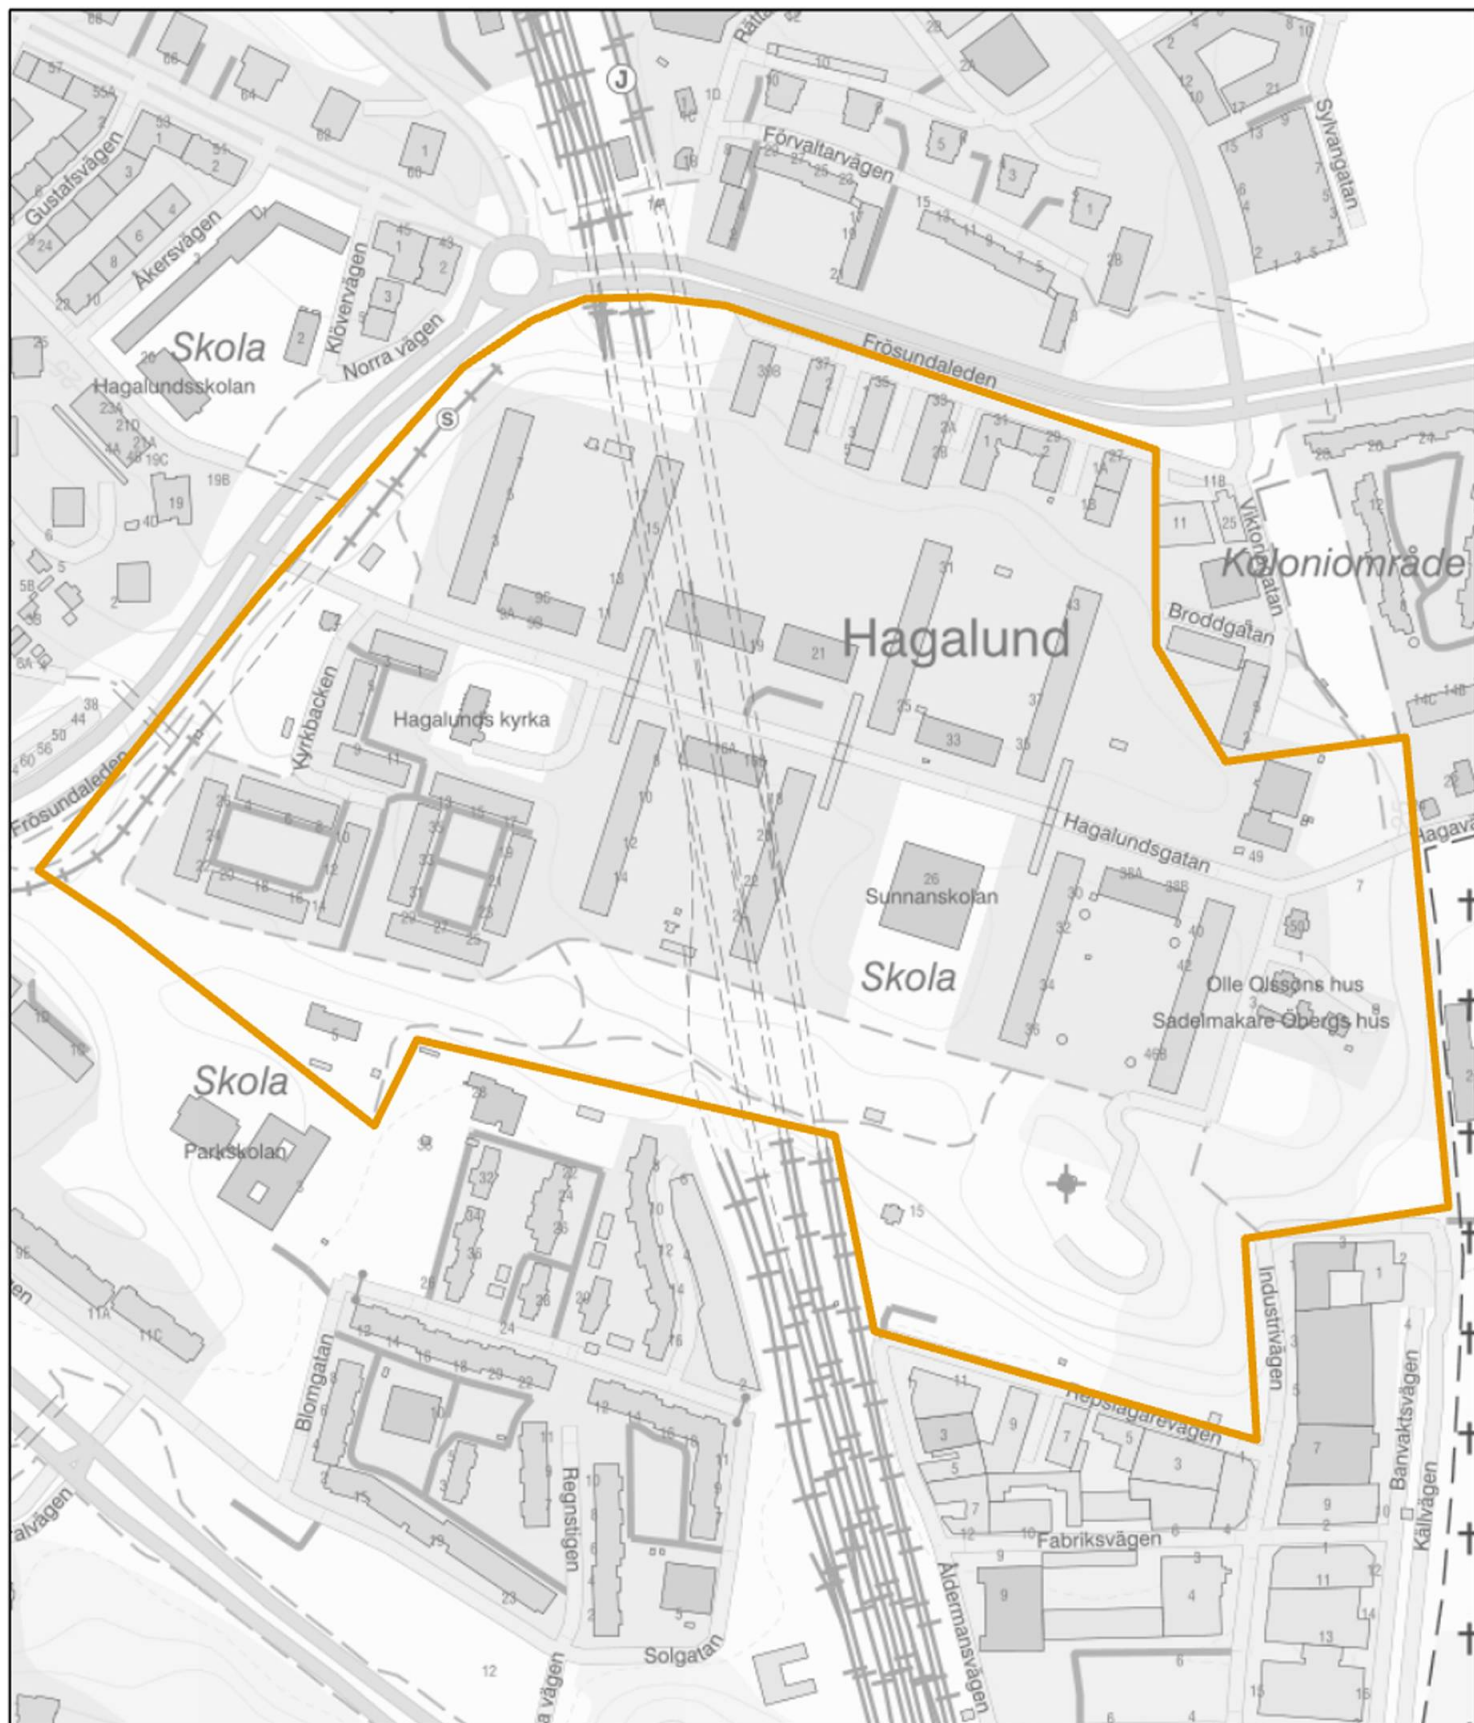

Område: **Hagalund**

Bedömning: **Utsatt område**