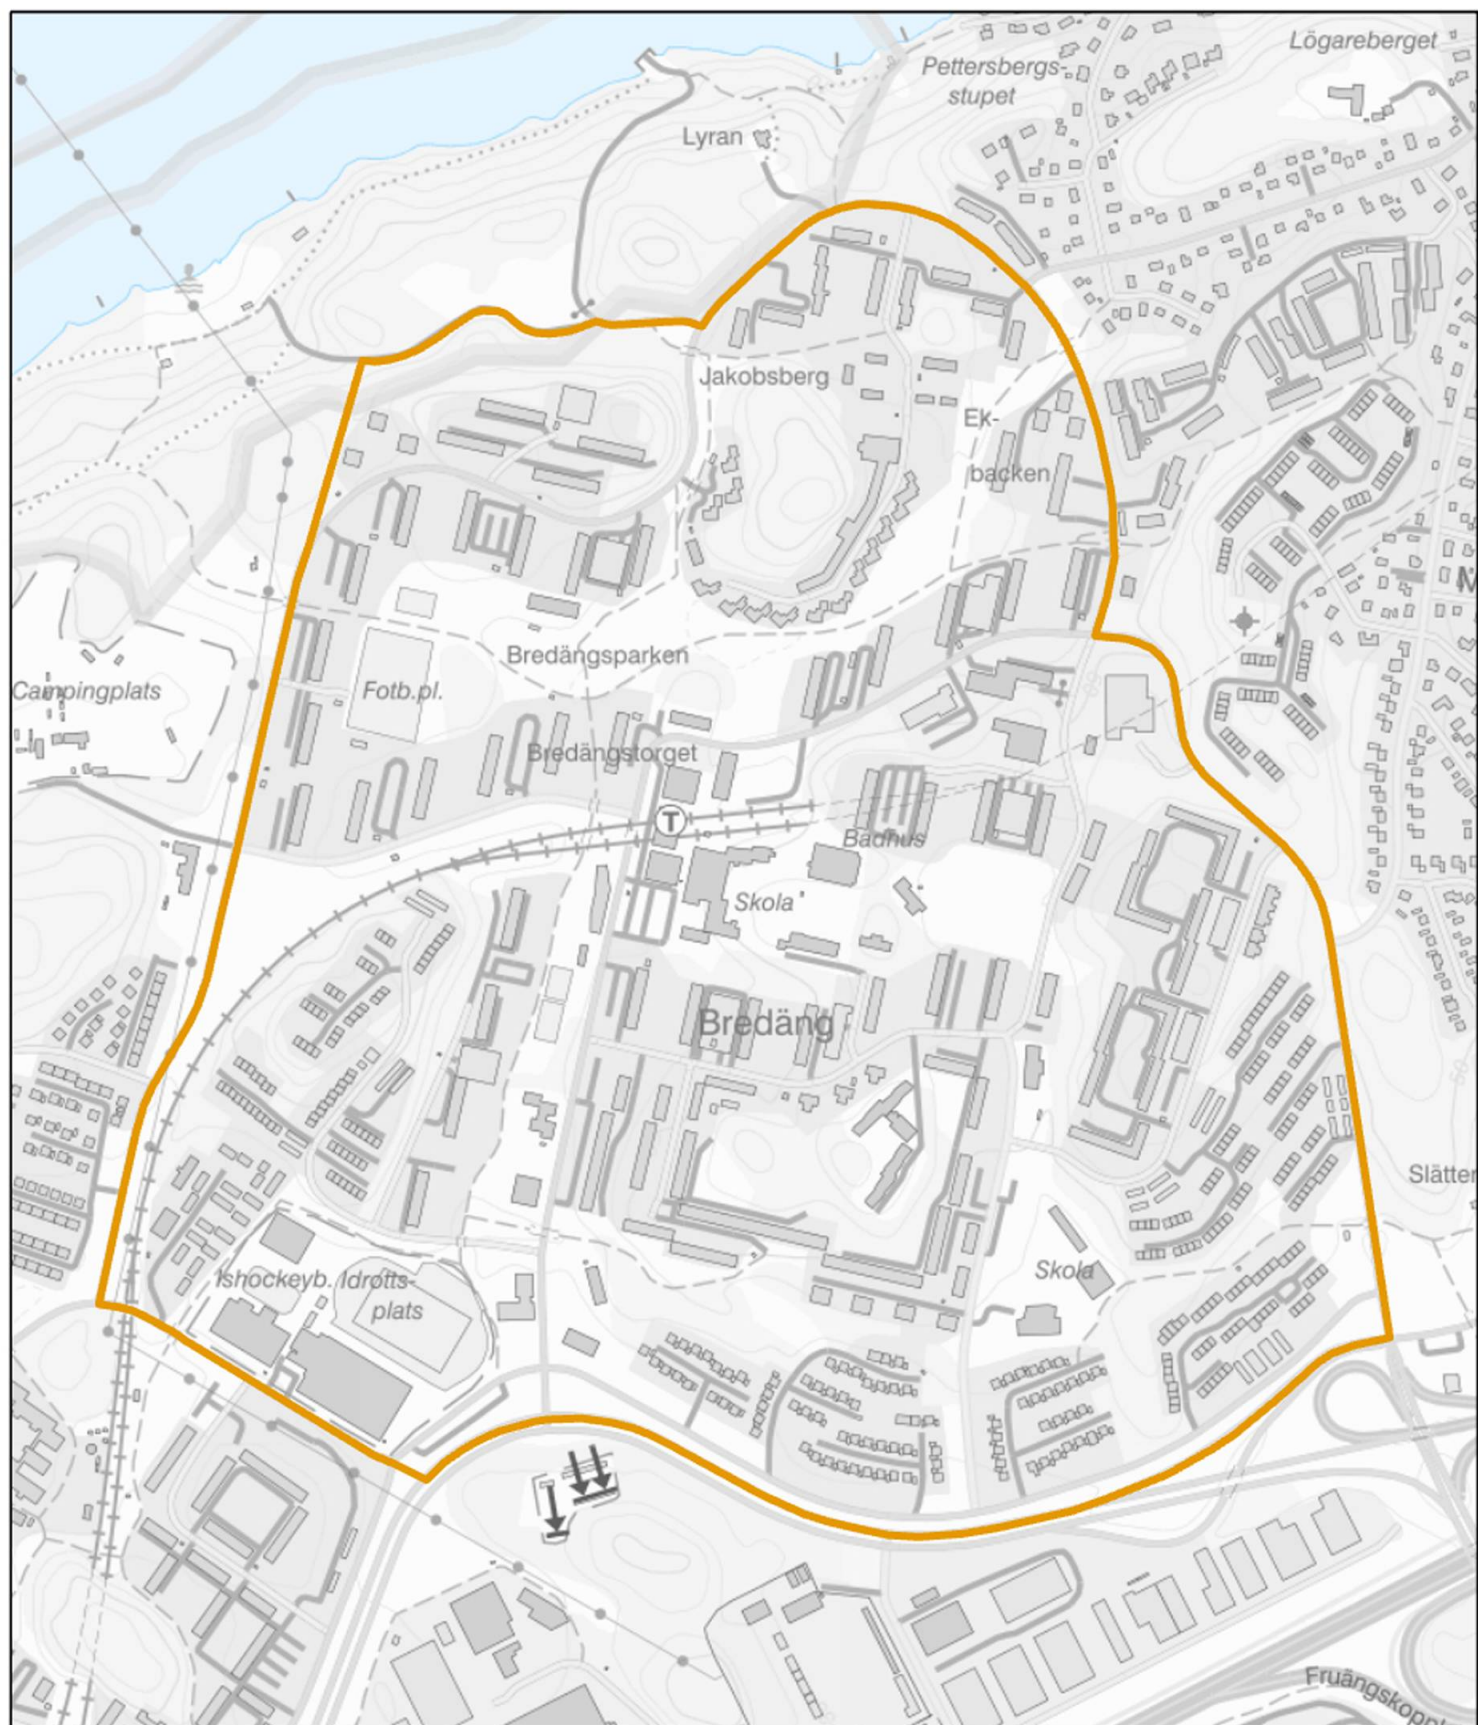

Område: **Bredäng**

Bedömning: **Utsatt område**