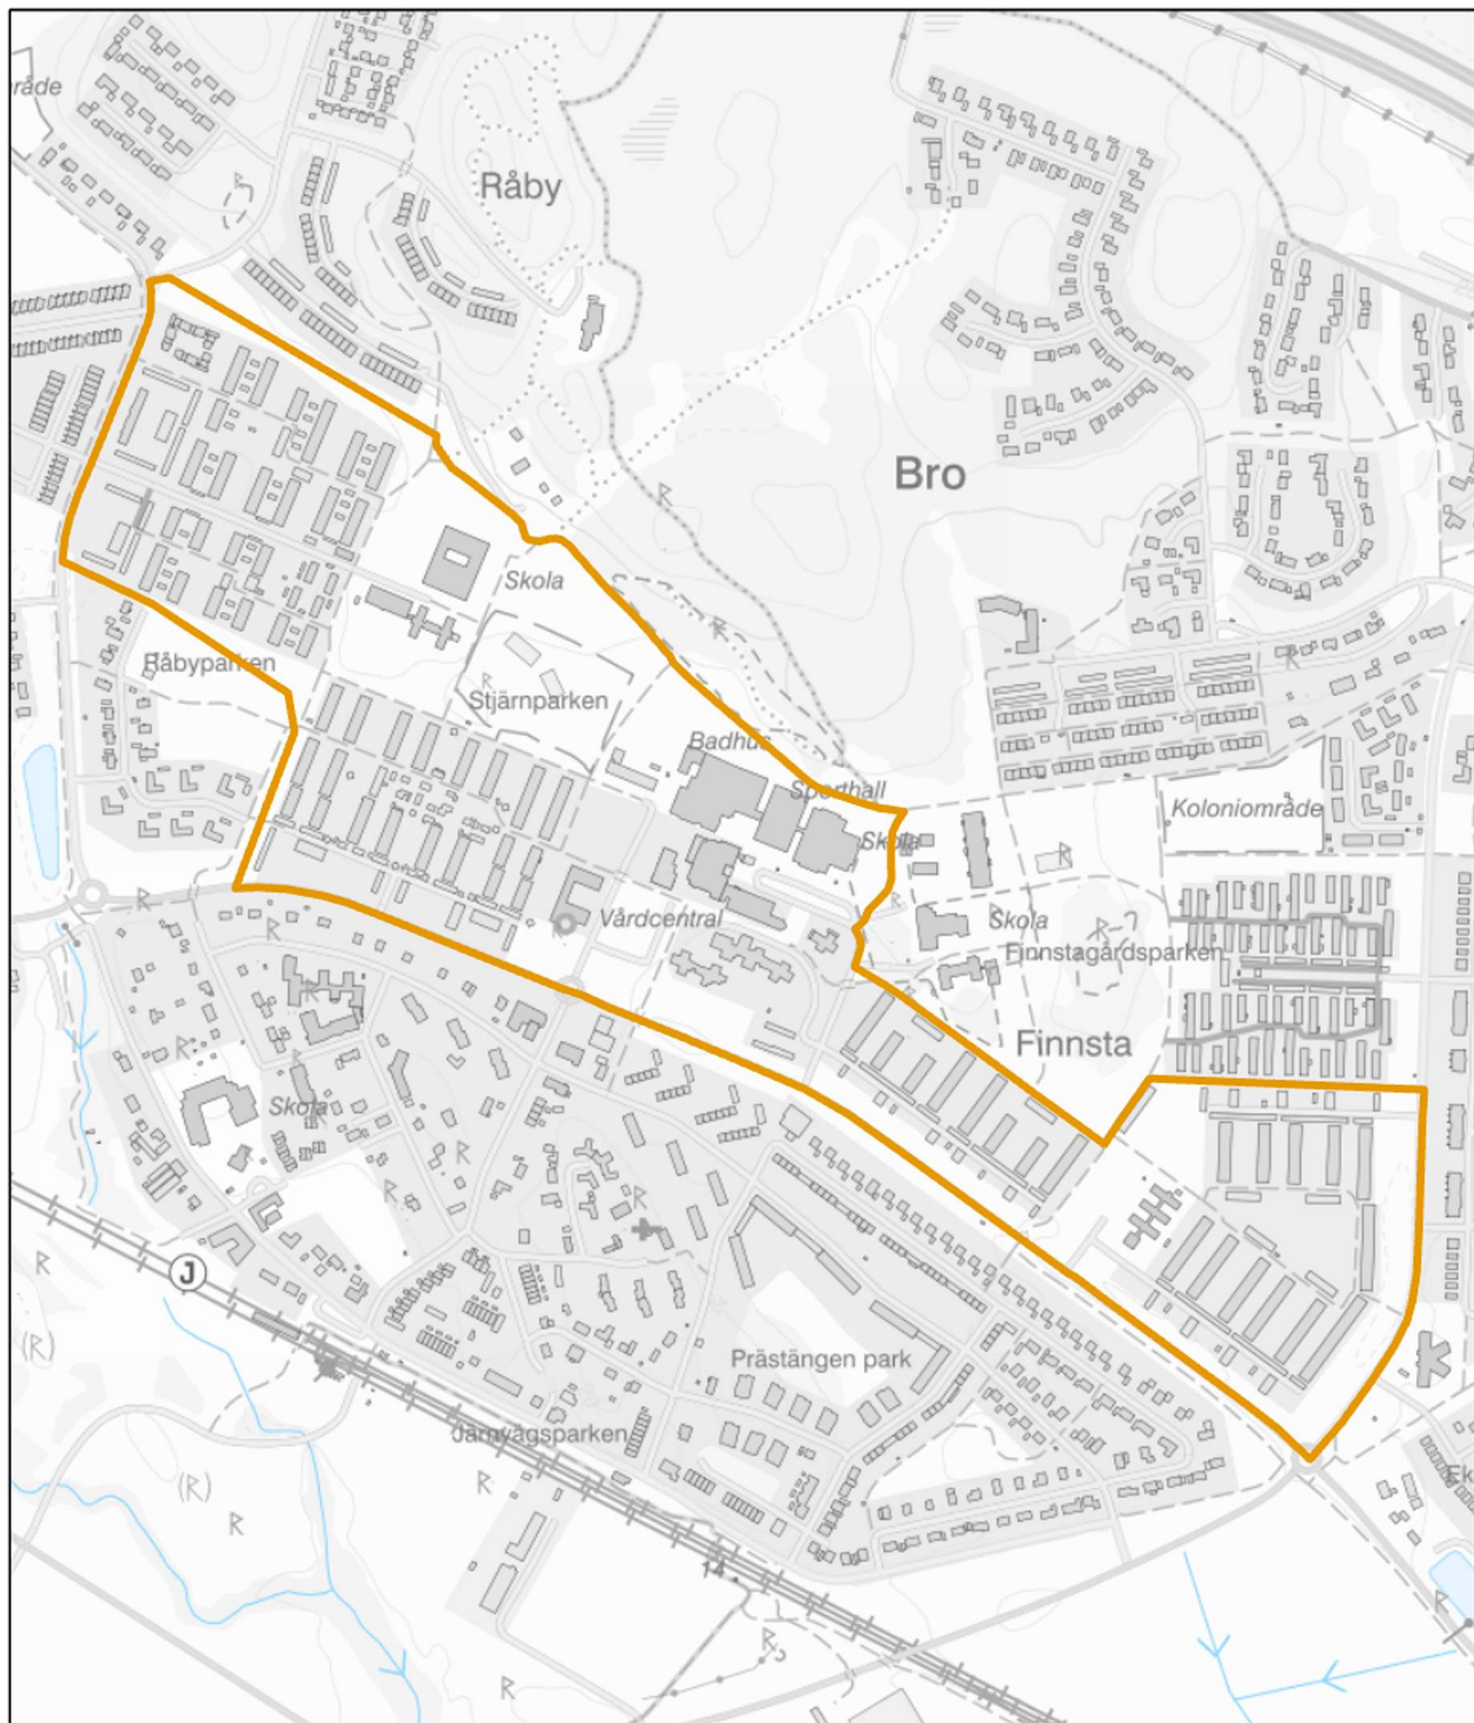

Kartgränser utsatta områden i Region Stockholm

Innehåll

LPO Botkyrka.....	3
Alby (Särskilt utsatt område).....	3
Fittja (Särskilt utsatt område)	4
Hallunda/Norsborg (Särskilt utsatt område).....	5
Storvreten (Utsatt område)	6
LPO Farsta.....	7
Hagsätra/Rågsved (Utsatt område).....	7
LPO Haninge-Nynäshamn.....	8
Brandbergen (Utsatt område)	8
Jordbro (Utsatt område).....	9
LPO Huddinge	10
Grantorp/Visättra (Utsatt område).....	10
Skogås (Utsatt område)	11
Vårby (Utsatt område)	12
LPO Järfälla	13
Finnsta (Utsatt område)	13
Sångvägen (Utsatt område)	14
LPO Järva	15
Husby (Särskilt utsatt område)	15
Rinkeby/Tensta (Särskilt utsatt område)	16
LPO Nacka	17
Fisksätra (Utsatt område).....	17
LPO Skärholmen	18
Bredäng (Utsatt område)	18
Vårberg (Utsatt område).....	19

Polismyndigheten 2023

Område: **Grantorp / Visättra**

Bedömning: **Utsatt område**

-  Särskilt utsatt område
-  Riskområde
-  Utsatt område

Polismyndigheten 2023

Område: **Skogås**

Bedömning: **Utsatt område**

-  Särskilt utsatt område
-  Riskområde
-  Utsatt område

Polismyndigheten 2023

Område: **Vårby**

Bedömning: **Utsatt område**

-  Särskilt utsatt område
-  Riskområde
-  Utsatt område

Polismyndigheten 2023

Område: Finnsta

Bedömning: Utsatt område

- ▭ Särskilt utsatt område
- ▭ Riskområde
- ▭ Utsatt område

Polismyndigheten 2023

Område: **Sångvägen**

Bedömning: **Utsatt område**

- Särskilt utsatt område
- Riskområde
- Utsatt område