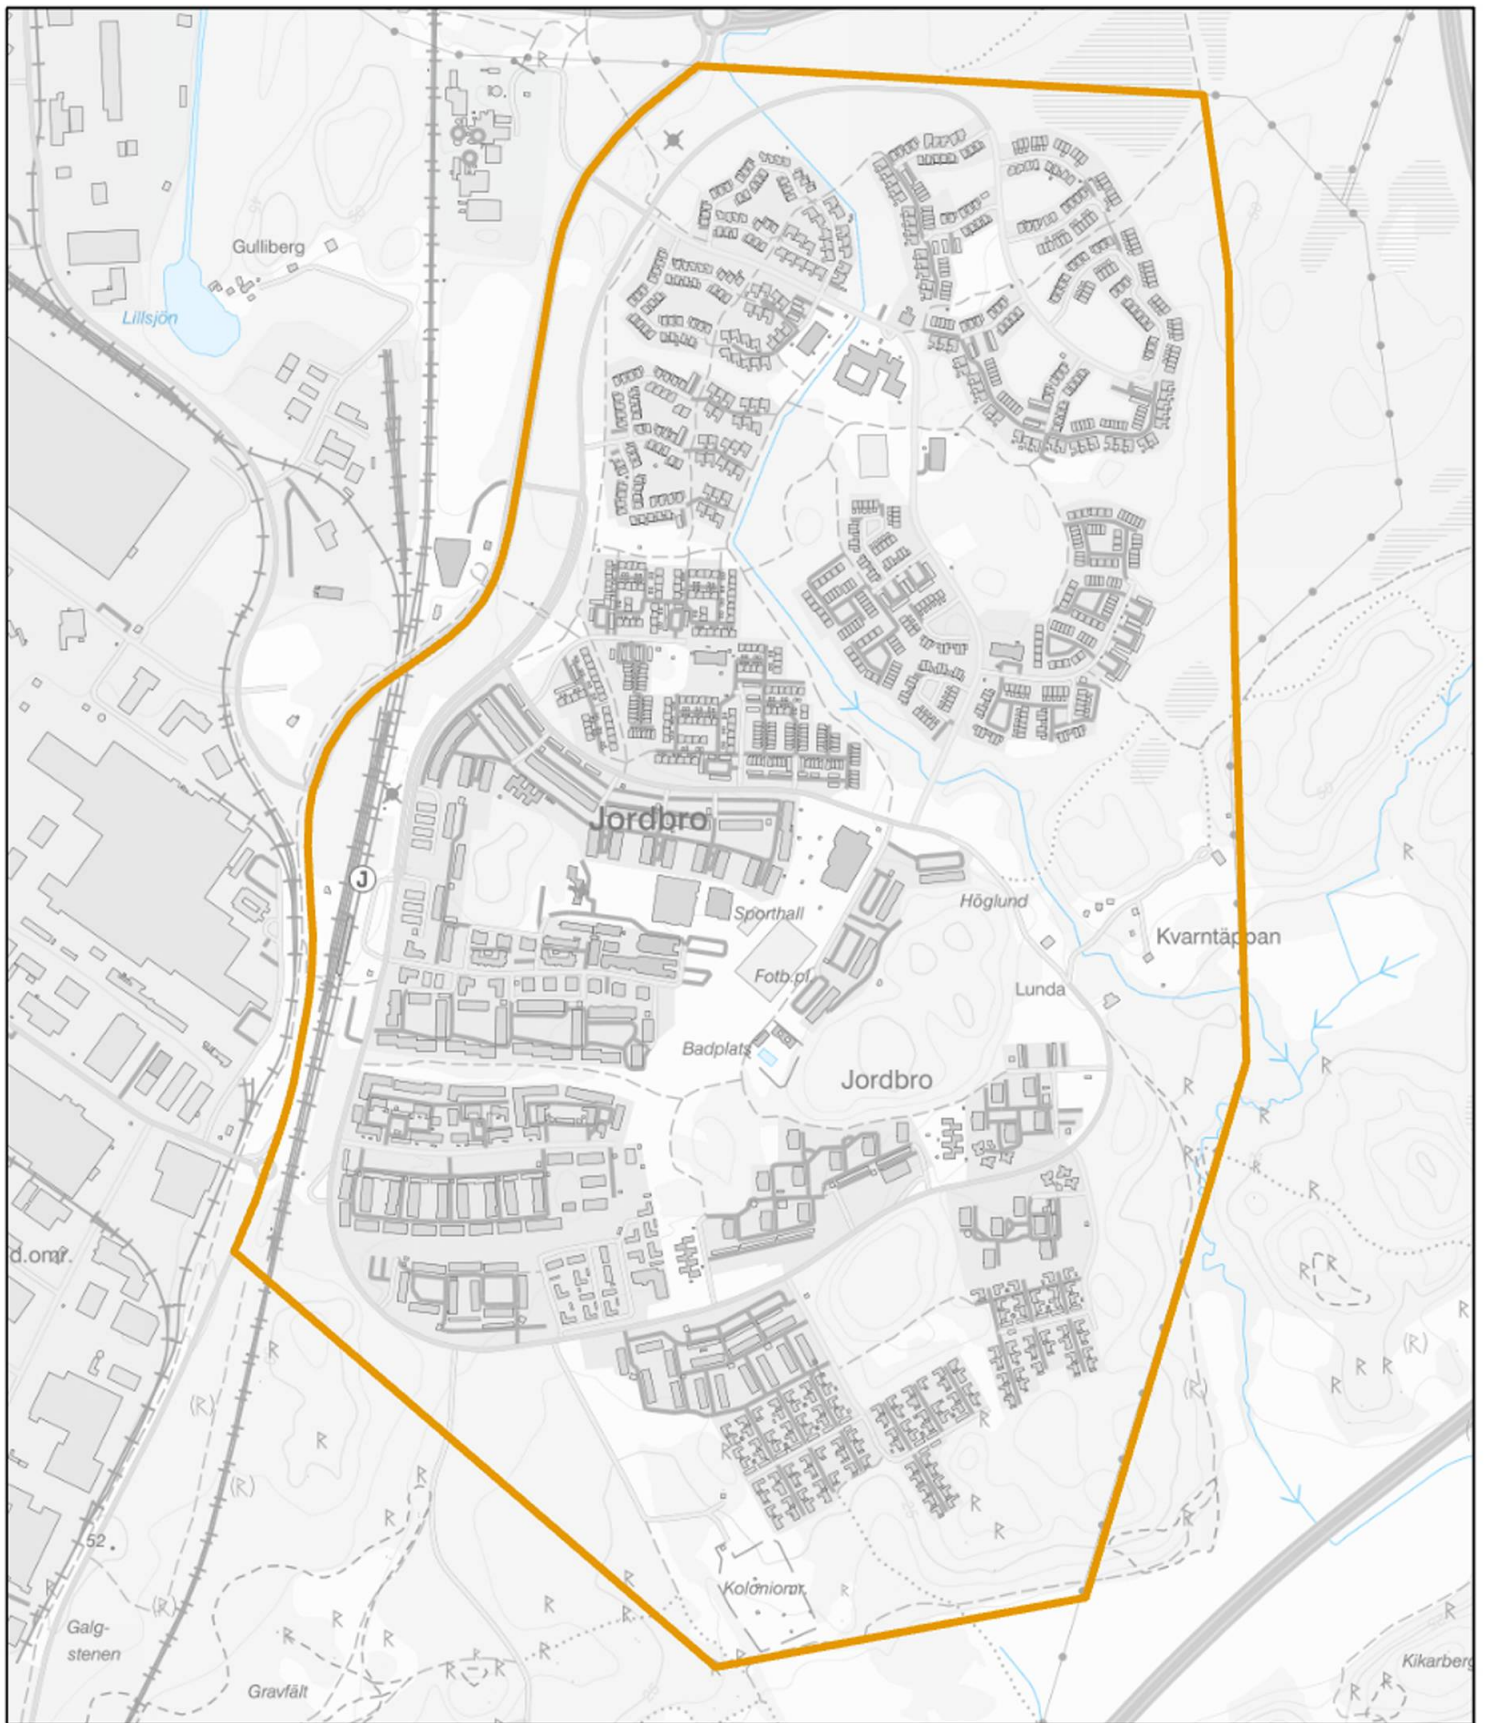

Kartgränser utsatta områden i Region Stockholm

Innehåll

LPO Botkyrka.....	3
Alby (Särskilt utsatt område).....	3
Fittja (Särskilt utsatt område)	4
Hallunda/Norsborg (Särskilt utsatt område).....	5
Storvreten (Utsatt område)	6
LPO Farsta.....	7
Hagsätra/Rågsved (Utsatt område).....	7
LPO Haninge-Nynäshamn.....	8
Brandbergen (Utsatt område)	8
Jordbro (Utsatt område).....	9
LPO Huddinge	10
Grantorp/Visättra (Utsatt område).....	10
Skogås (Utsatt område)	11
Vårby (Utsatt område)	12
LPO Järfälla	13
Finnsta (Utsatt område)	13
Sångvägen (Utsatt område)	14
LPO Järva	15
Husby (Särskilt utsatt område)	15
Rinkeby/Tensta (Särskilt utsatt område)	16
LPO Nacka	17
Fisksätra (Utsatt område).....	17
LPO Skärholmen	18
Bredäng (Utsatt område)	18
Vårberg (Utsatt område).....	19

Polismyndigheten 2023

Område: **Brandbergen**

Bedömning: **Utsatt område**

-  Särskilt utsatt område
-  Riskområde
-  Utsatt område

Polismyndigheten 2023

Område: **Jordbro**

Bedömning: **Utsatt område**

-  Särskilt utsatt område
-  Riskområde
-  Utsatt område

Polismyndigheten 2023

Område: **Grantorp / Visättra**

Bedömning: **Utsatt område**

-  Särskilt utsatt område
-  Riskområde
-  Utsatt område

Polismyndigheten 2023

Område: **Skogås**

Bedömning: **Utsatt område**