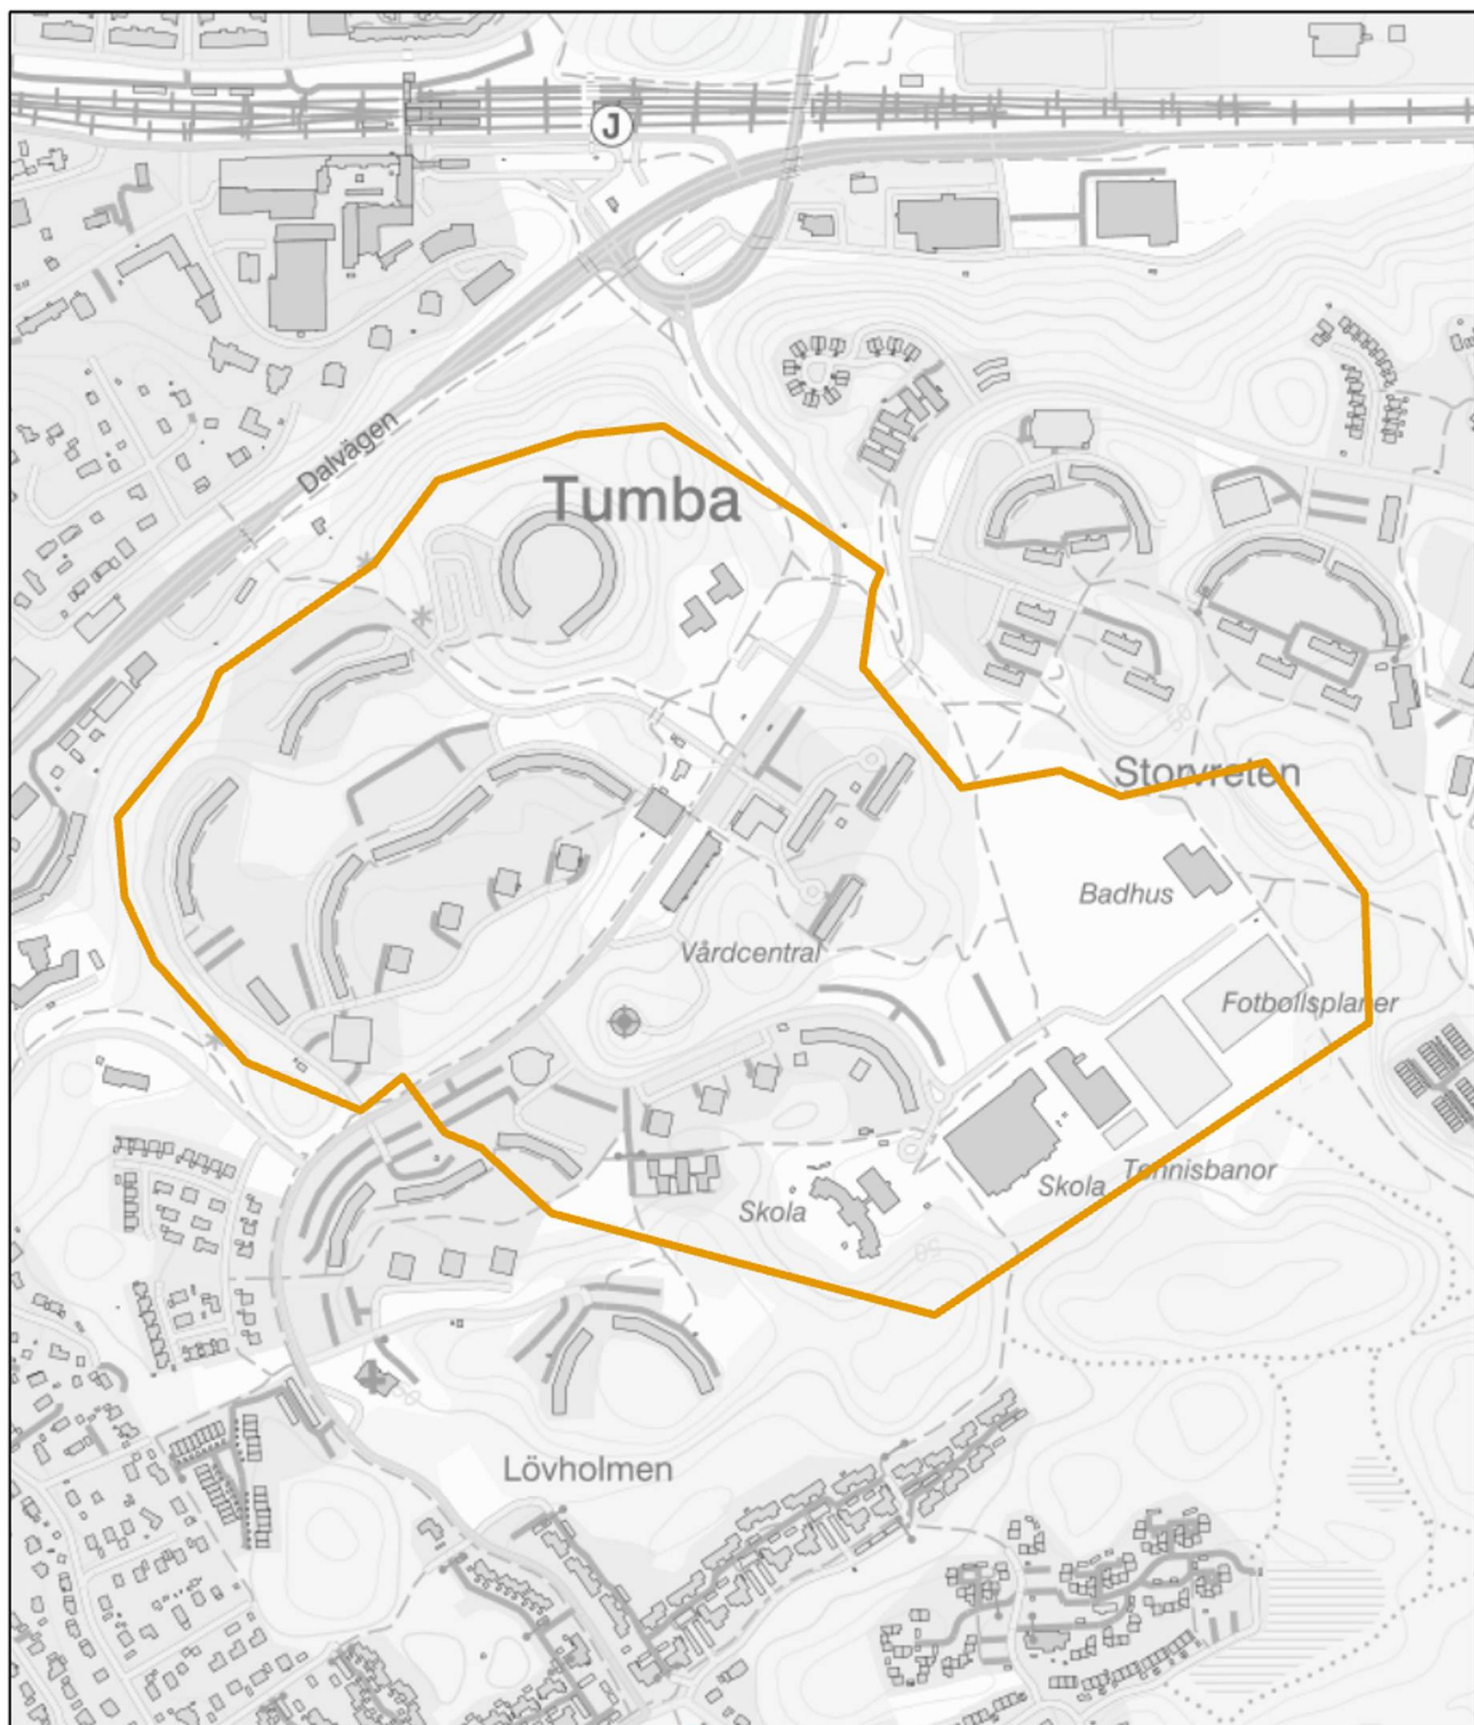

Kartgränser utsatta områden i Region Stockholm

Innehåll

LPO Botkyrka.....	3
Alby (Särskilt utsatt område).....	3
Fittja (Särskilt utsatt område)	4
Hallunda/Norsborg (Särskilt utsatt område).....	5
Storvreten (Utsatt område)	6
LPO Farsta.....	7
Hagsätra/Rågsved (Utsatt område).....	7
LPO Haninge-Nynäshamn.....	8
Brandbergen (Utsatt område)	8
Jordbro (Utsatt område).....	9
LPO Huddinge	10
Grantorp/Visättra (Utsatt område).....	10
Skogås (Utsatt område)	11
Vårby (Utsatt område)	12
LPO Järfälla	13
Finnsta (Utsatt område)	13
Sångvägen (Utsatt område)	14
LPO Järva	15
Husby (Särskilt utsatt område)	15
Rinkeby/Tensta (Särskilt utsatt område)	16
LPO Nacka	17
Fisksätra (Utsatt område).....	17
LPO Skärholmen	18
Bredäng (Utsatt område)	18
Vårberg (Utsatt område).....	19

Polismyndigheten 2023

Rödstensfjärden

Område: **Hallunda / Norsborg**

Bedömning: **Särskilt utsatt område**

-  Särskilt utsatt område
-  Riskområde
-  Utsatt område

Polismyndigheten 2023

Område: **Storvreten**