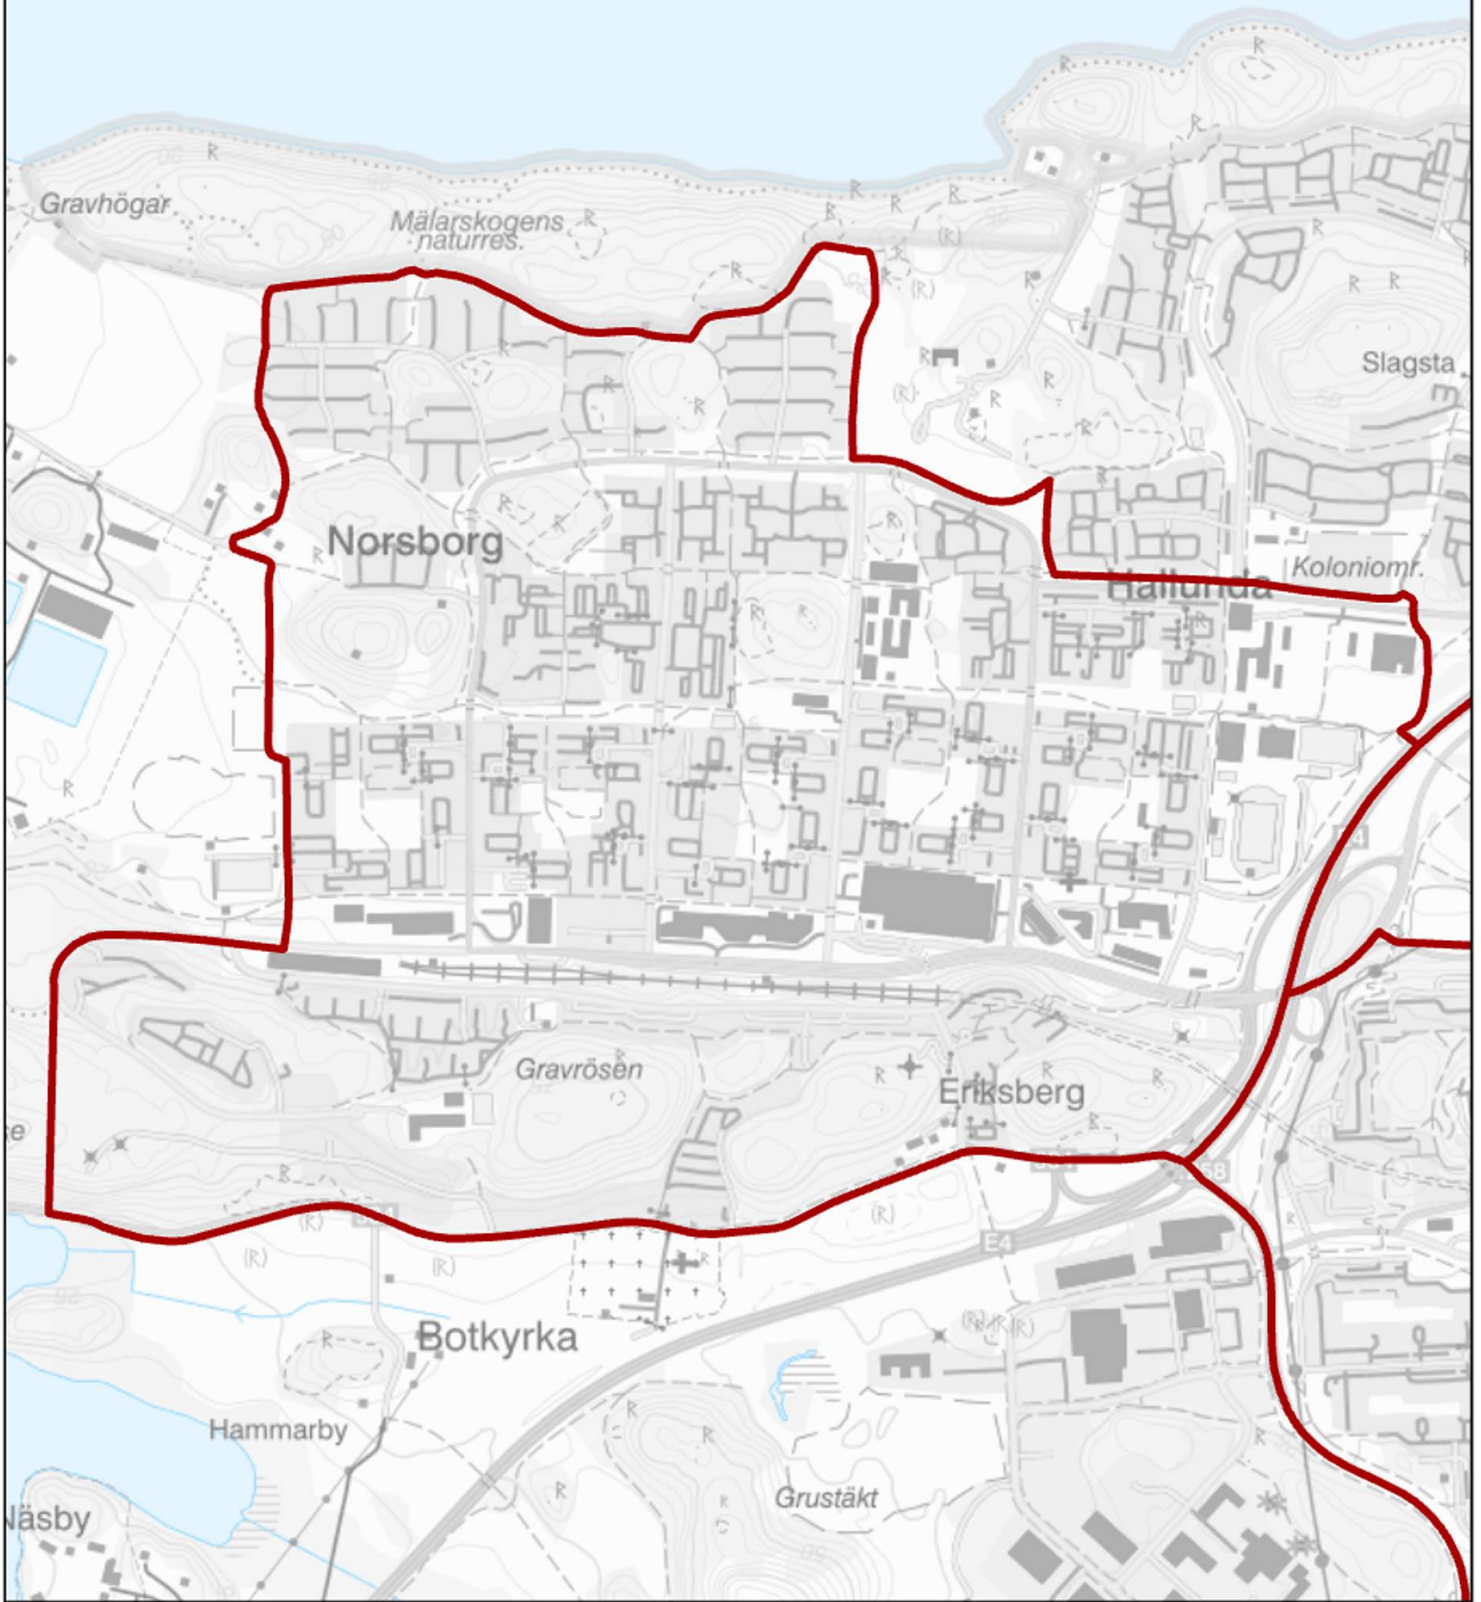

Rödstensfjärden

Område: **Hallunda / Norsborg**

Bedömning: **Särskilt utsatt område**