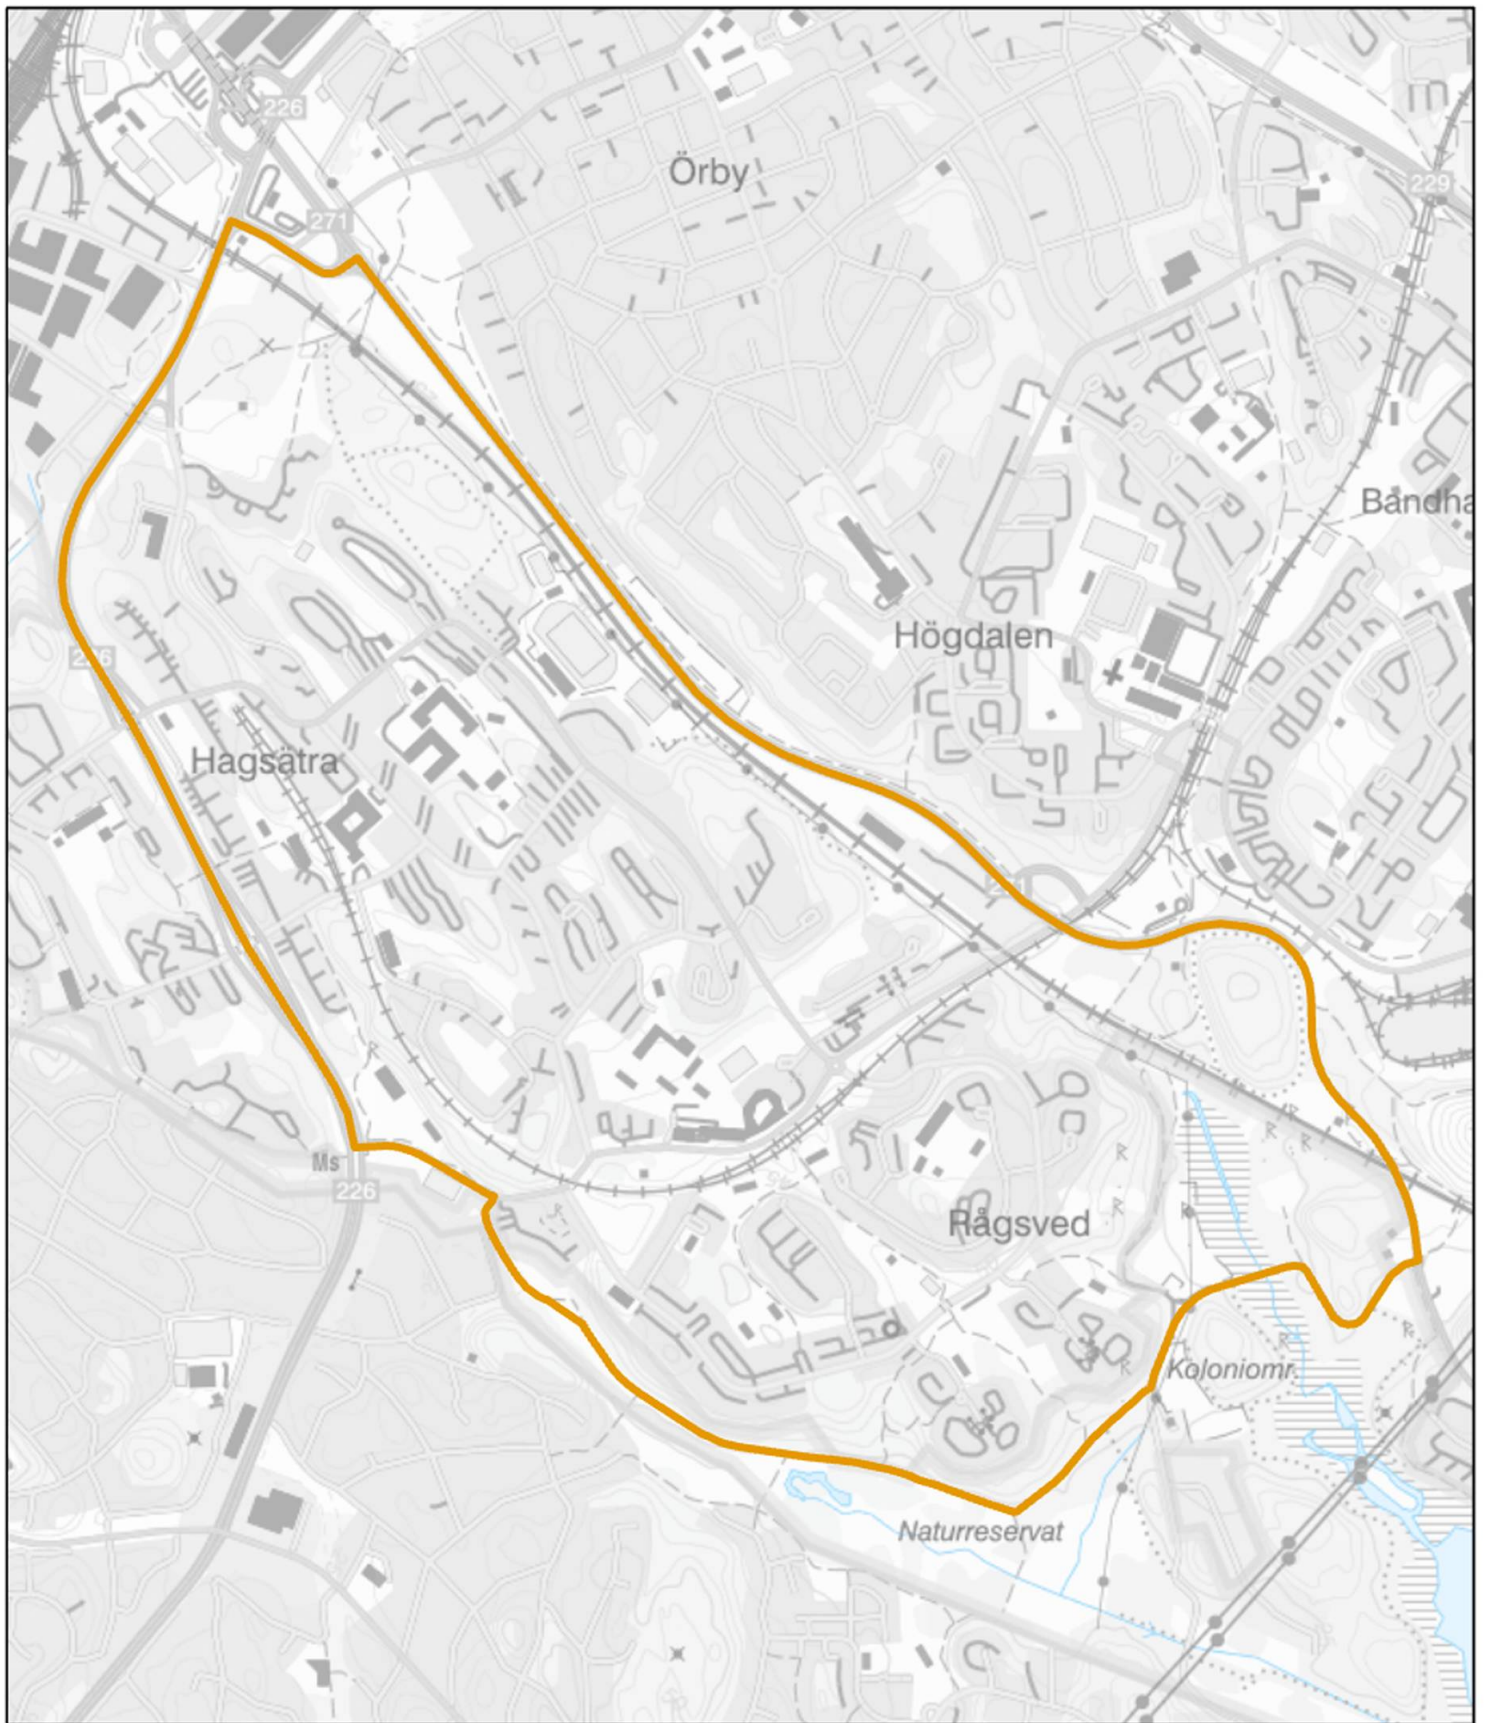

Kartgränser utsatta områden i Region Stockholm

Innehåll

LPO Botkyrka.....	3
Alby (Särskilt utsatt område).....	3
Fittja (Särskilt utsatt område)	4
Hallunda/Norsborg (Särskilt utsatt område).....	5
Storvreten (Utsatt område)	6
LPO Farsta.....	7
Hagsätra/Rågsved (Utsatt område).....	7
LPO Haninge-Nynäshamn.....	8
Brandbergen (Utsatt område)	8
Jordbro (Utsatt område).....	9
LPO Huddinge	10
Grantorp/Visättra (Utsatt område).....	10
Skogås (Utsatt område)	11
Vårby (Utsatt område)	12
LPO Järfälla	13
Finnsta (Utsatt område)	13
Sångvägen (Utsatt område)	14
LPO Järva	15
Husby (Särskilt utsatt område)	15
Rinkeby/Tensta (Särskilt utsatt område)	16
LPO Nacka	17
Fisksätra (Utsatt område).....	17
LPO Skärholmen	18
Bredäng (Utsatt område)	18
Vårberg (Utsatt område).....	19

LPO Sollentuna.....	20
Sigtuna/Valsta (Riskområde).....	20
Tureberg (Riskområde).....	21
LPO Solna.....	22
Hagalund (Utsatt område)	22
Rissne/Hallonbergen (Riskområde).....	23
LPO Södertälje	24
Fornhöjden (Riskområde).....	24
Hovsjö (Särskilt utsatt område)	25
Ronna/Geneta/Lina (Särskilt utsatt område)	26
Saltskog (Utsatt område)	27
LPO Vällingby.....	28
Hässelby/Vällingby (Utsatt område)	28

Polismyndigheten 2023

Rödstensfjärden

Område: **Hallunda / Norsborg**

Bedömning: **Särskilt utsatt område**

-  Särskilt utsatt område
-  Riskområde
-  Utsatt område

Polismyndigheten 2023

Område: **Storvreten**

Bedömning: **Utsatt område**

-  Särskilt utsatt område
-  Riskområde
-  Utsatt område

Polismyndigheten 2023

Område: **Hagsätra / Rågsved**

Bedömning: **Utsatt område**

-  Särskilt utsatt område
-  Riskområde
-  Utsatt område