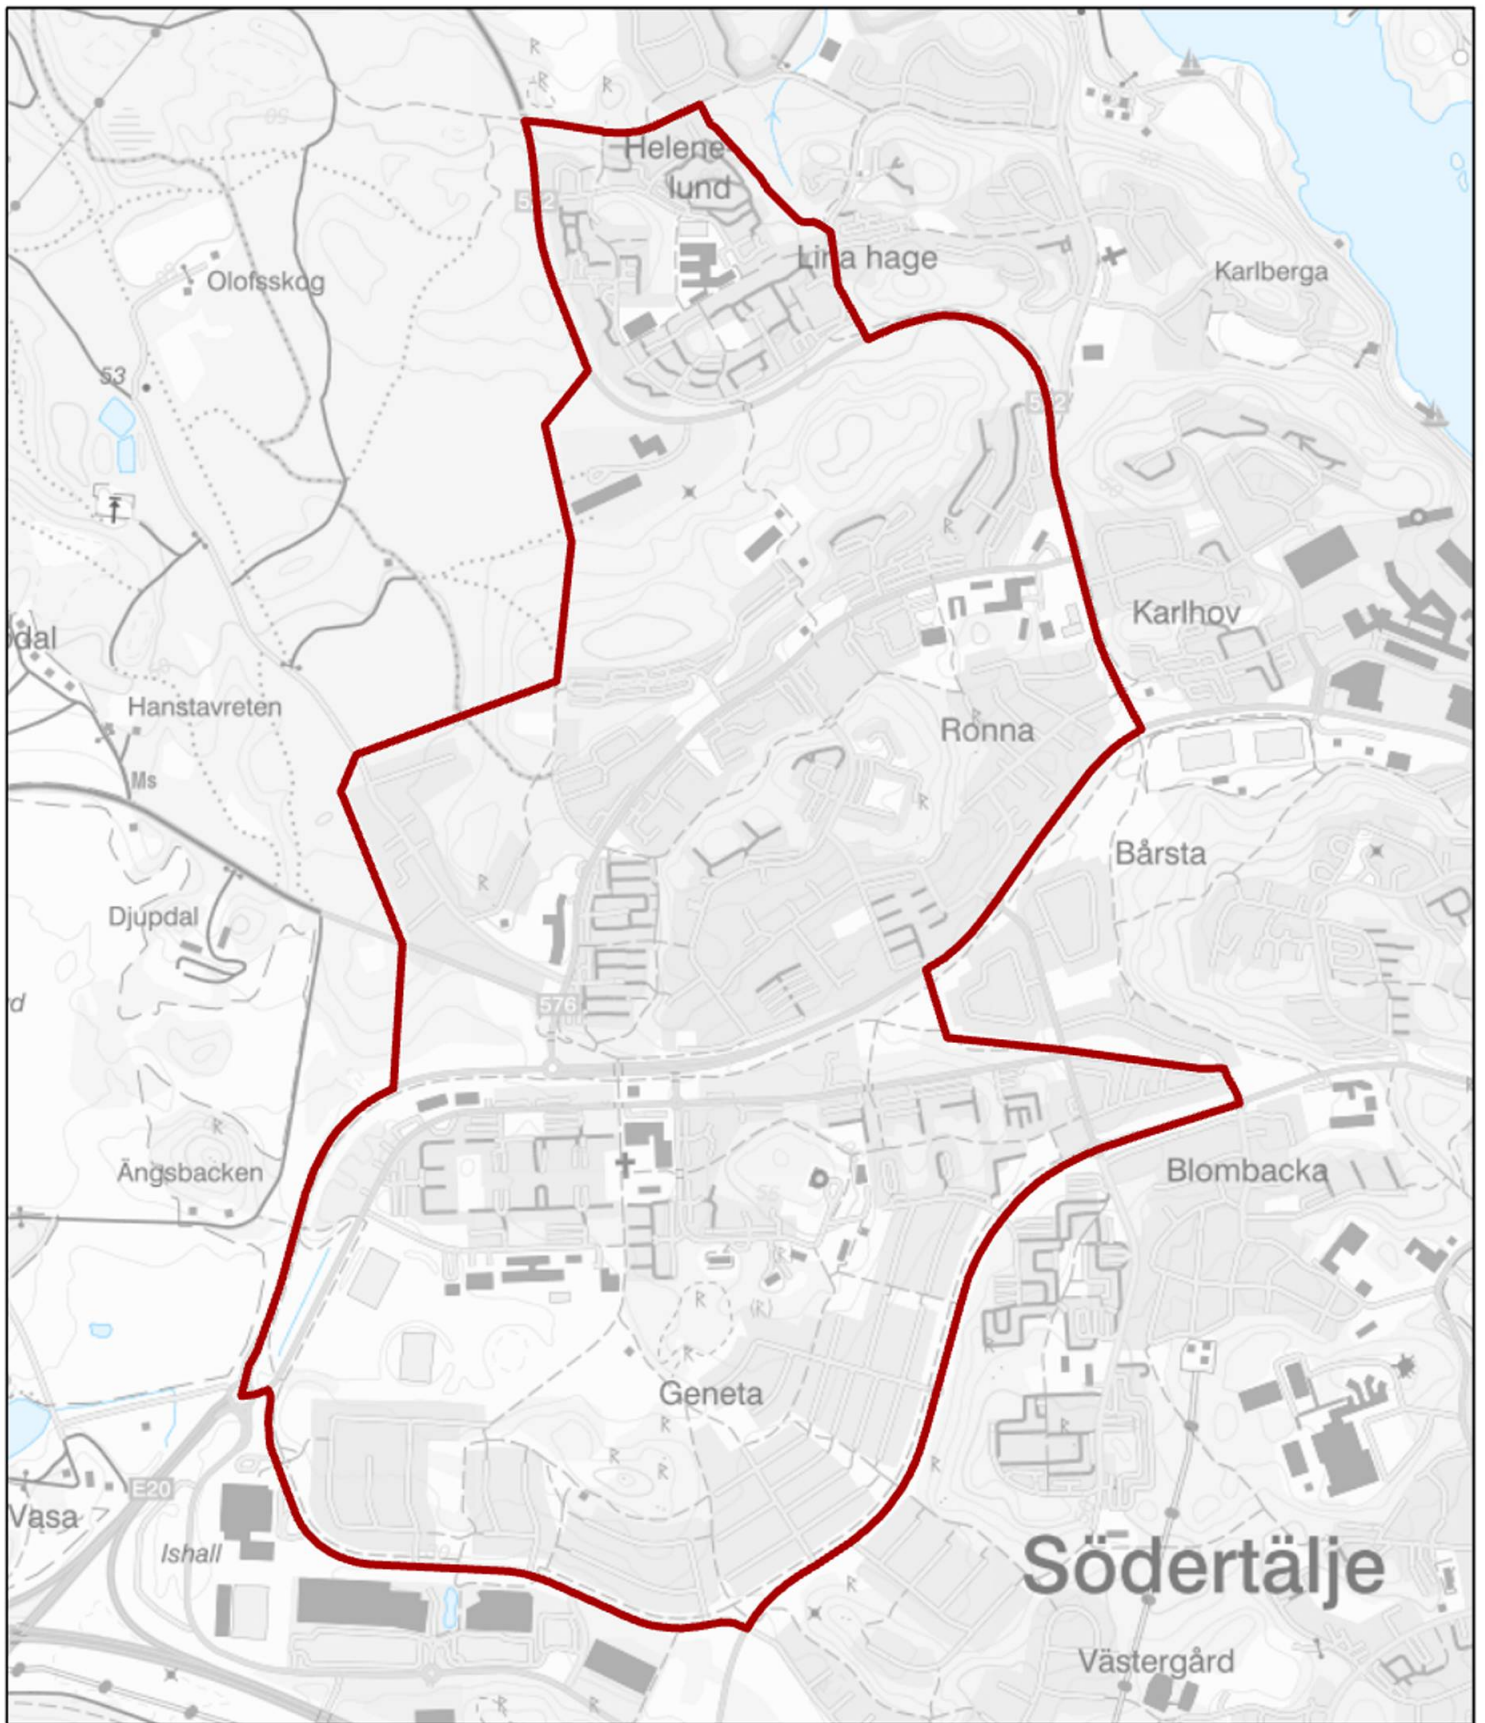

Område: **Ronna / Geneta / Lina**

Bedömning: **Särskilt utsatt område**