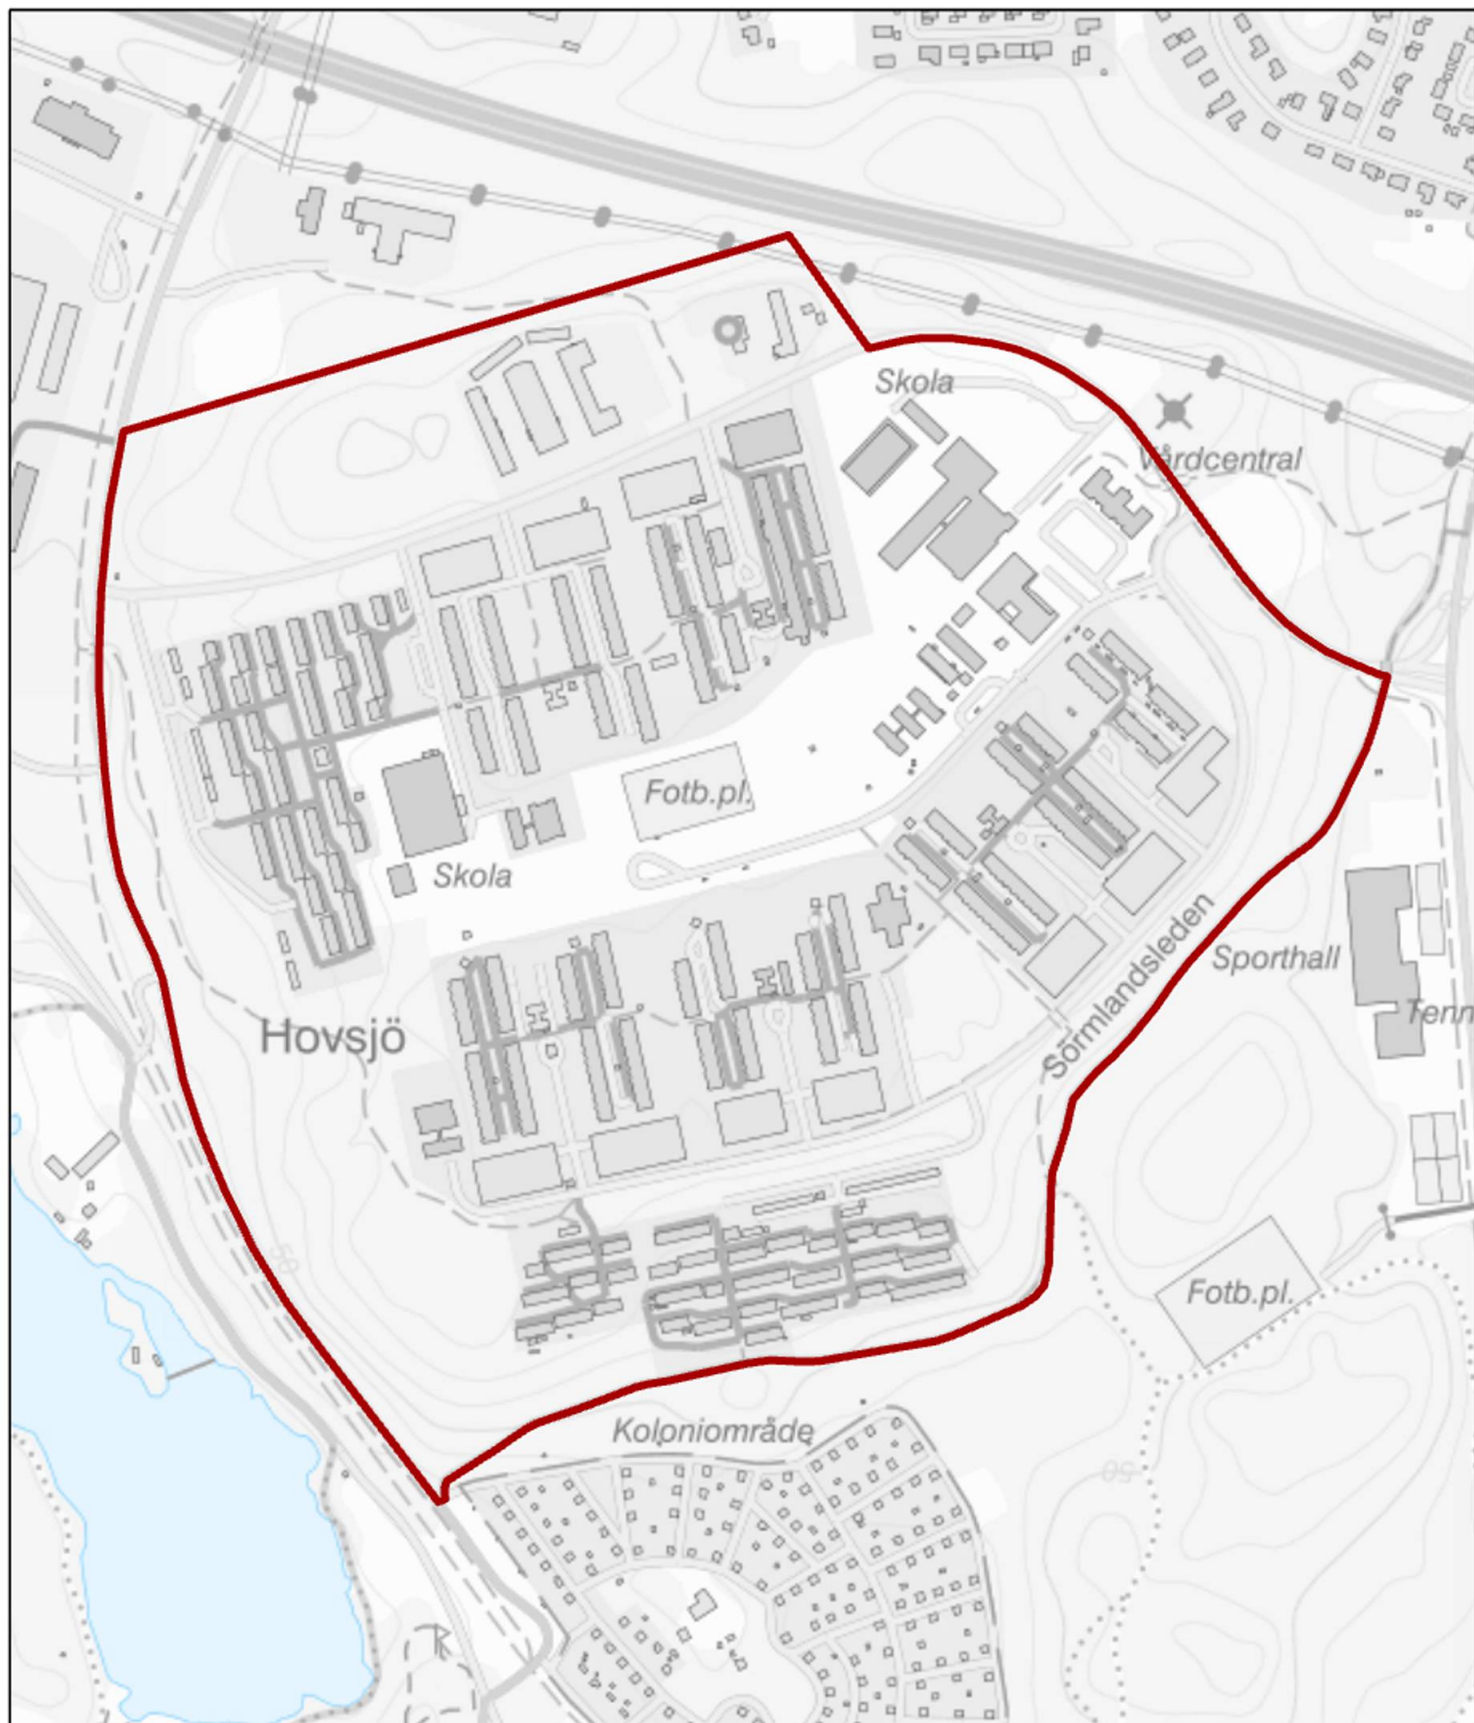

Kartgränser utsatta områden i Region Stockholm

Innehåll

LPO Botkyrka.....	3
Alby (Särskilt utsatt område).....	3
Fittja (Särskilt utsatt område)	4
Hallunda/Norsborg (Särskilt utsatt område).....	5
Storvreten (Utsatt område)	6
LPO Farsta.....	7
Hagsätra/Rågsved (Utsatt område).....	7
LPO Haninge-Nynäshamn.....	8
Brandbergen (Utsatt område)	8
Jordbro (Utsatt område).....	9
LPO Huddinge	10
Grantorp/Visättra (Utsatt område).....	10
Skogås (Utsatt område)	11
Vårby (Utsatt område)	12
LPO Järfälla	13
Finnsta (Utsatt område)	13
Sångvägen (Utsatt område)	14
LPO Järva	15
Husby (Särskilt utsatt område)	15
Rinkeby/Tensta (Särskilt utsatt område)	16
LPO Nacka	17
Fisksätra (Utsatt område).....	17
LPO Skärholmen	18
Bredäng (Utsatt område)	18
Vårberg (Utsatt område).....	19

- Särskilt utsatt område
- Riskområde
- Utsatt område

Polismyndigheten 2023

Område: **Fornhöjden**

Bedömning: **Riskområde**

-  Särskilt utsatt område
-  Riskområde
-  Utsatt område

Polismyndigheten 2023

Område: **Hovsjö**