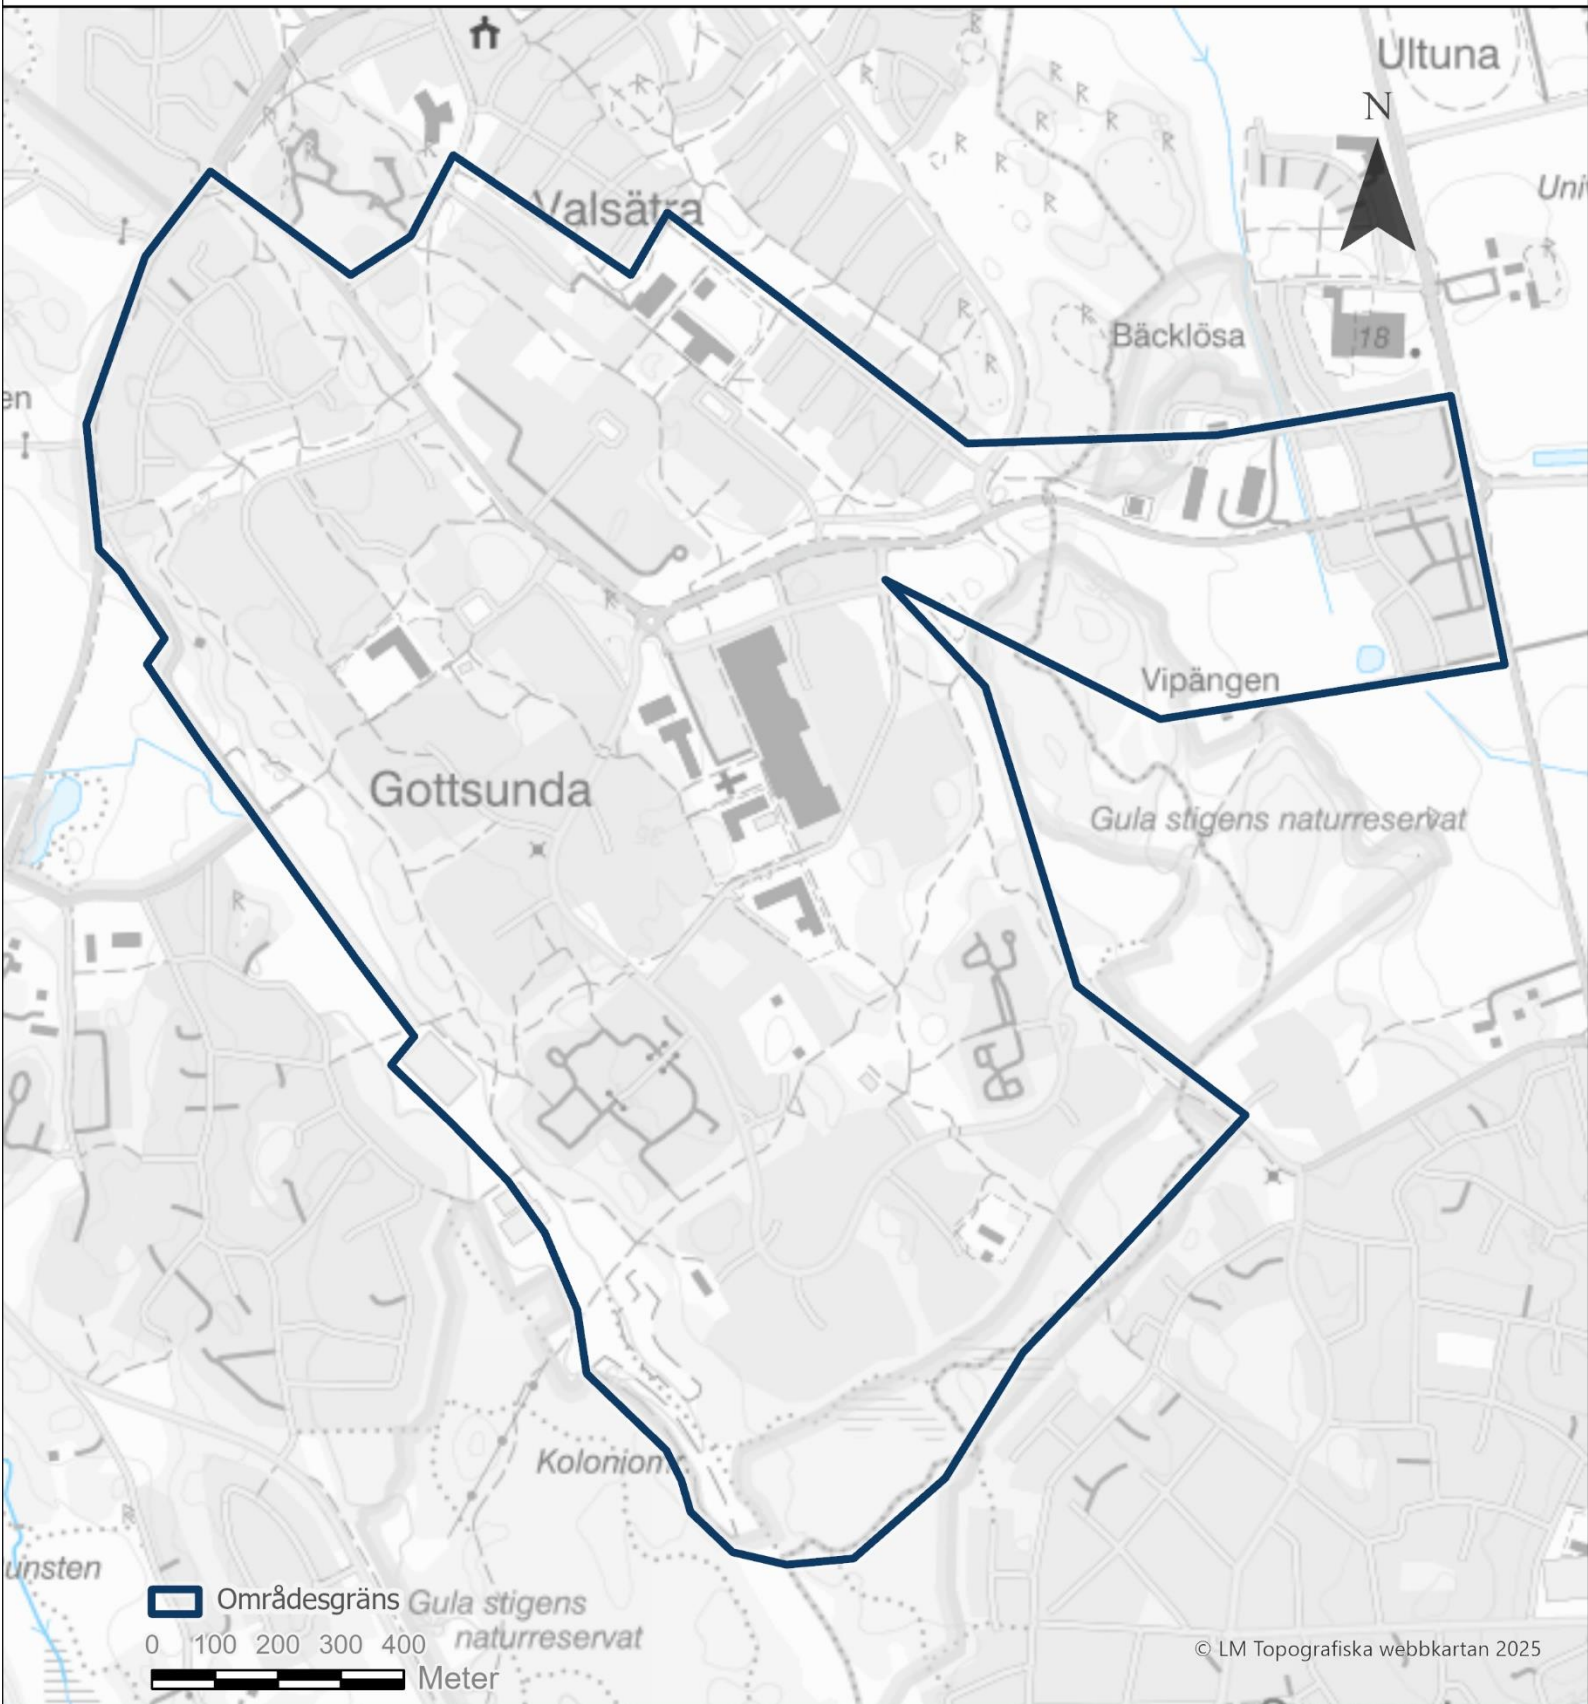

Polisen

Diariernr A034.946/2025

Infoklass Öppen

Datum 2025-12-01

Polismyndigheten

Områdesgränser Utsatta områden i polisregion Mitt

Innehåll

LPO Uppsala-Knivsta	2
Gottsunda (Utsatt område)	2
LPO Västerås	3
Bäckby (Utsatt område).....	3

Polisen

Område: Gottsunda

Bedömning: Utsatt område

Område: Bäckby

Bedömning: Utsatt område