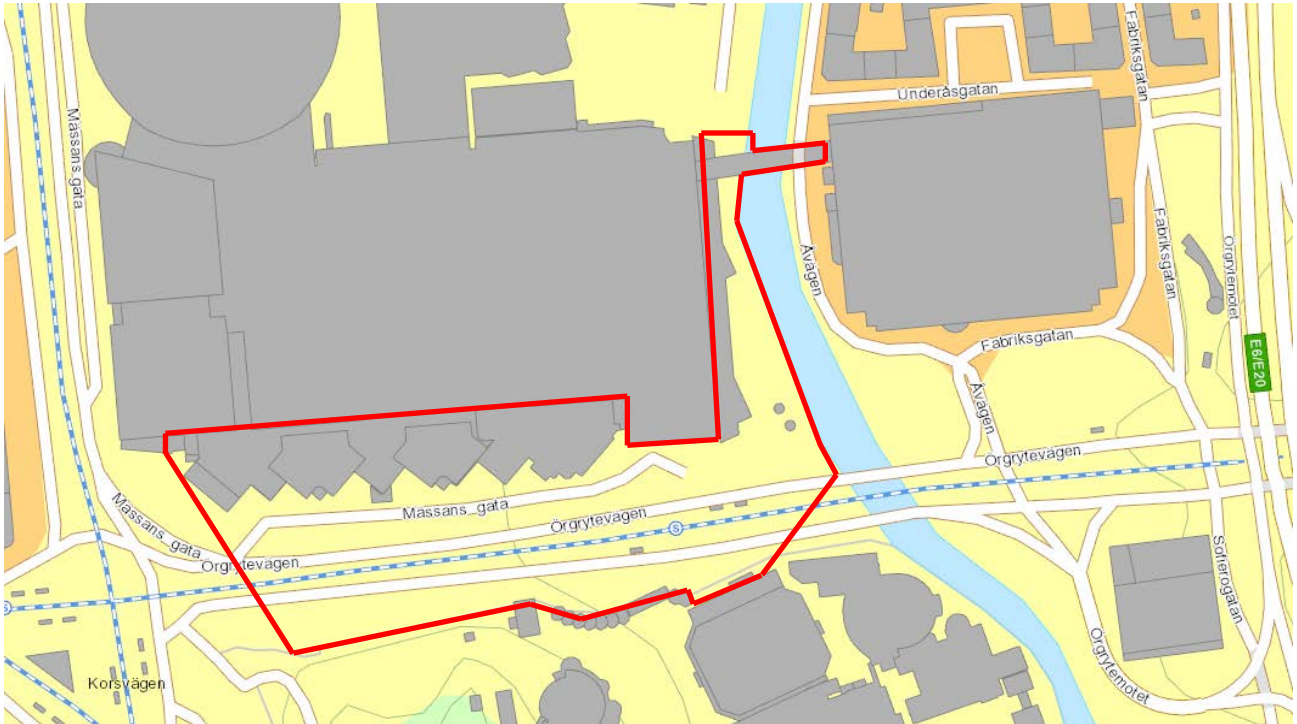

Avspärrning vid Gothia Towers enligt PL 23 §

Polisens säkerhetsarbete i samband med EU-toppmötet innebär att ett område kring Gothia Towers spärras av med stöd av polislagen 23 §.

Avspärrningarna gäller från onsdag 15 november kl. 08.00 till och med fredag 17 november på förmiddagen.

All biltrafik, kollektivtrafik och gång- och cykeltrafik leds runt det avspärrade området. Besökare till Gothia Towers och Svenska mässan och Liseberg hänvisas till ingångar utanför avspärrningarna.

Om du ska besöka eller passera området kring avspärrningen under aktuella dagar, planera din färdväg utifrån aktuell trafikinformation, var ute i god tid och följ polisens anvisningar på plats.