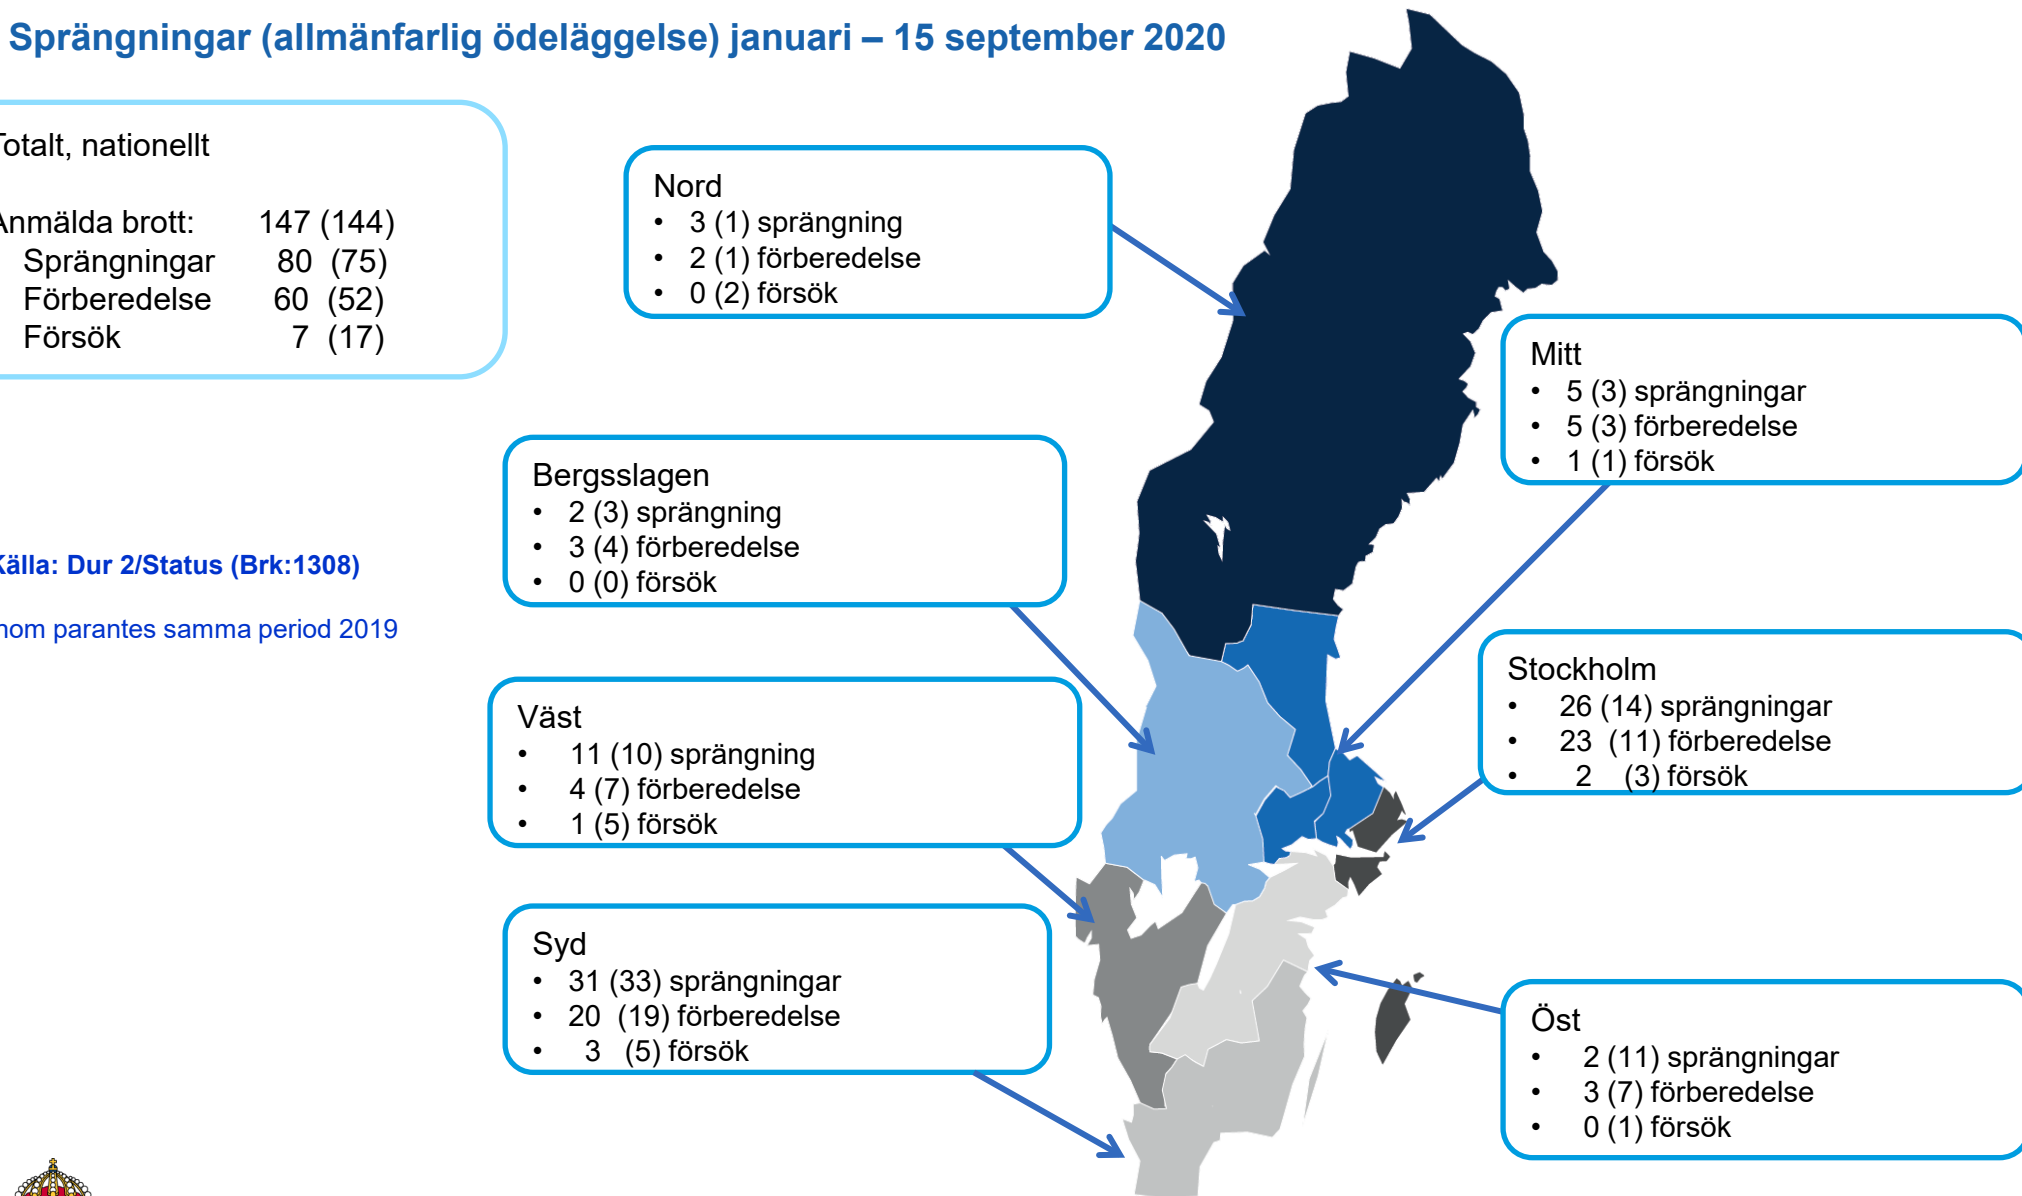

Sprängningar (allmänfarlig ödeläggelse) januari – 15 september 2020

Totalt, nationellt

Anmälda brott:	147 (144)
• Sprängningar	80 (75)
• Förberedelse	60 (52)
• Försök	7 (17)

Källa: Dur 2/Status (Brk:1308)

Inom parantes samma period 2019