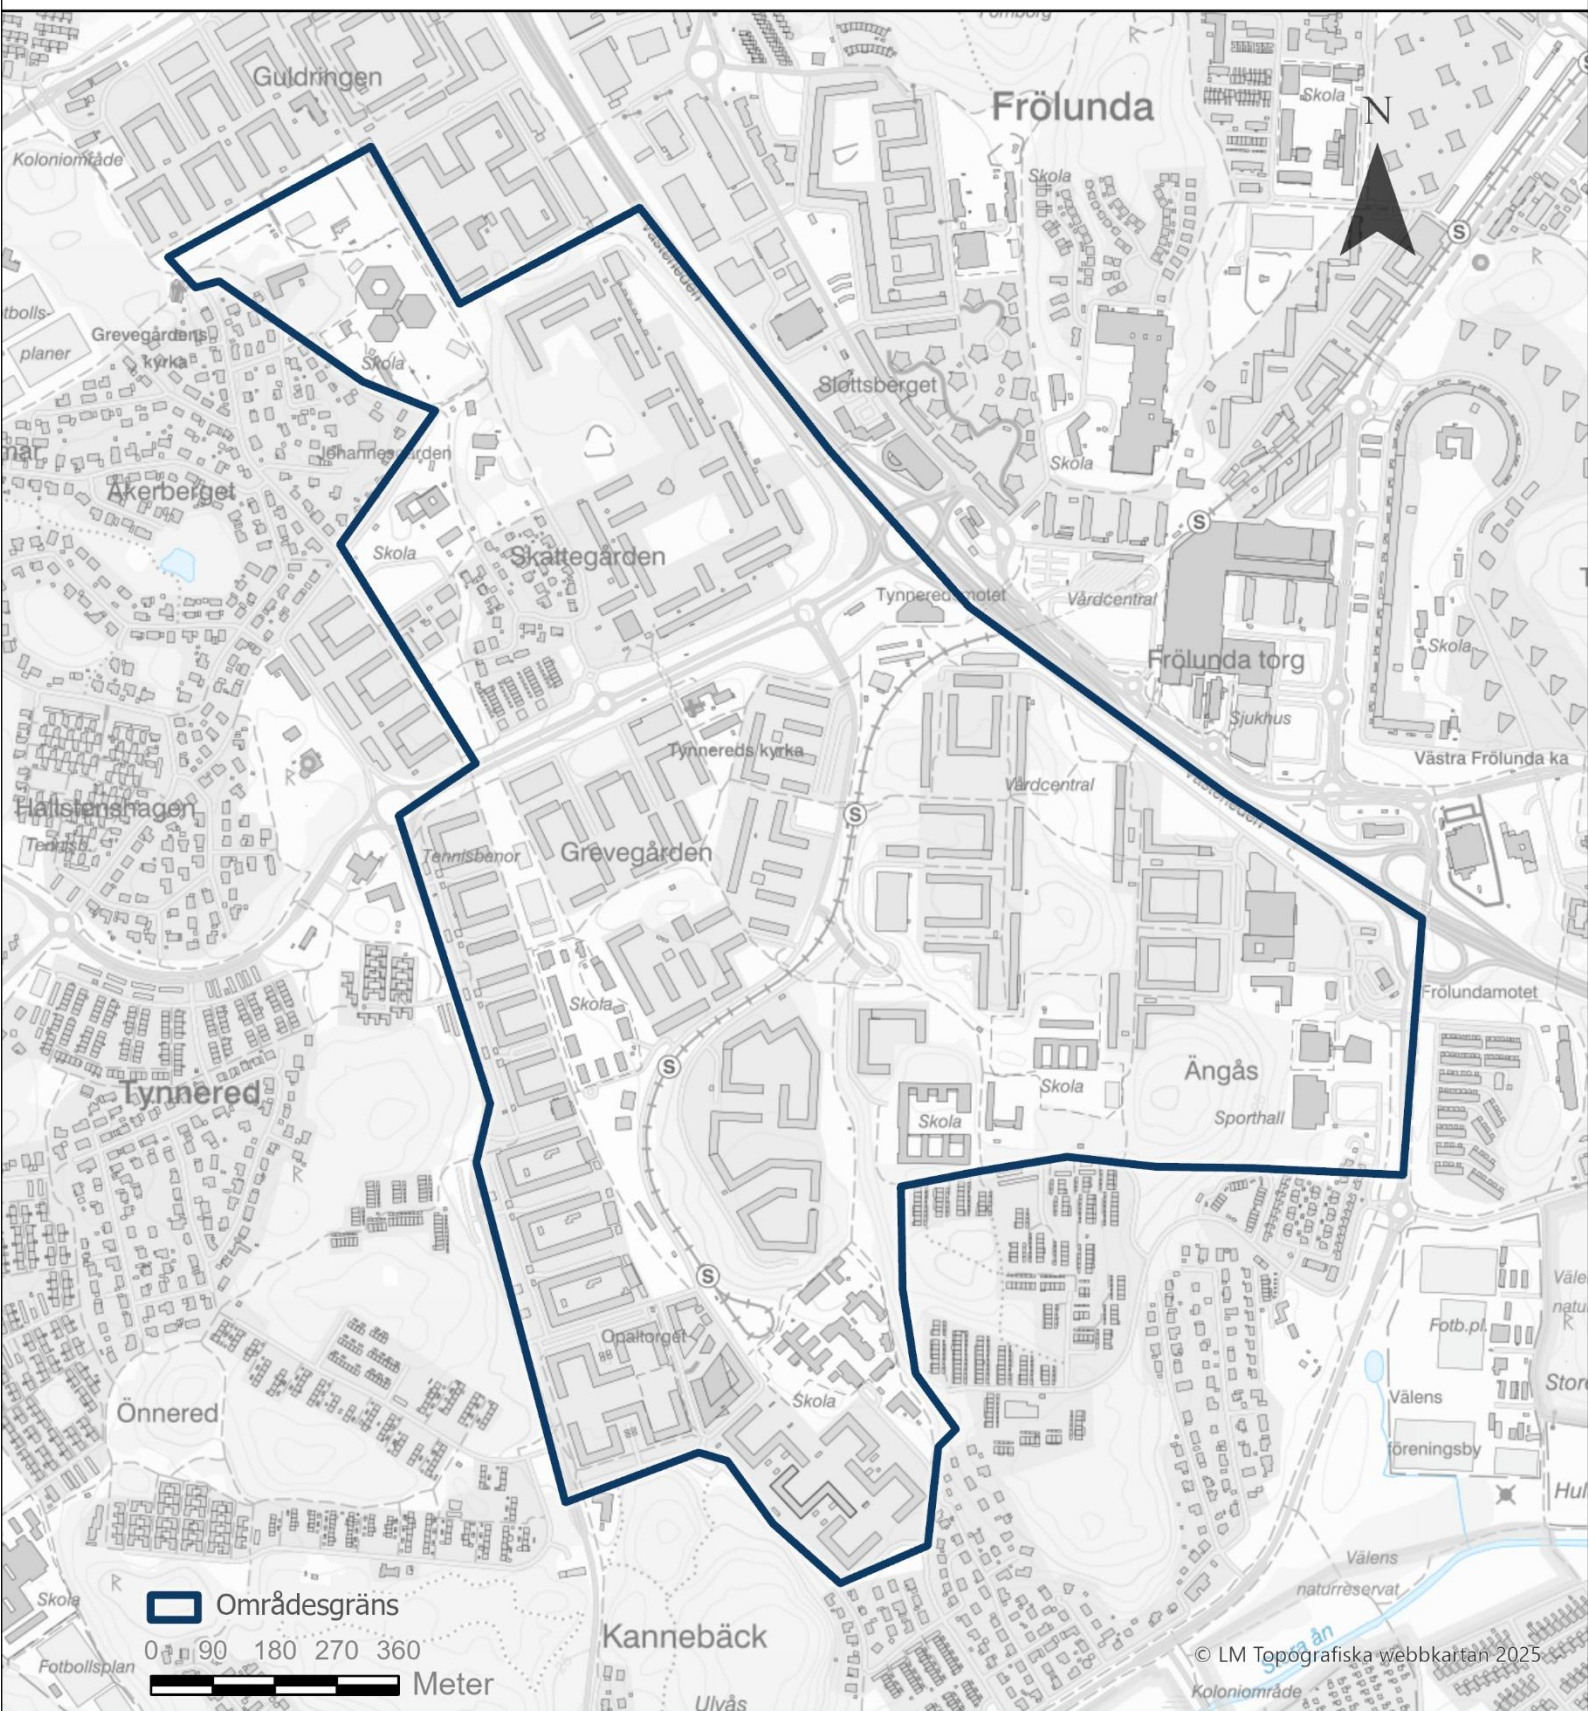

Polismyndigheten

Områdesgränser Utsatta områden i polisregion Väst

Innehåll

LPO Borås.....	2
Hässleholmen (Särskilt utsatt område).....	2
Norrby (Särskilt utsatt område).....	3
LPO Storgöteborg Hisingen	4
Biskopsgården (Utsatt område)	4
Hisings Backa (Utsatt område).....	5
LPO Storgöteborg nordost	6
Bergsjön (Särskilt utsatt område)	6
Gårdsten (Utsatt område)	7
Hammarkullen (Särskilt utsatt område)	8
Hjällbo (Särskilt utsatt område)	9
Lövgärdet (Särskilt utsatt område)	10
LPO Storgöteborg syd	11
Tynnered / Grevegården / Opaltorget (Utsatt område).....	11
LPO Östra Fyrbodalen	12
Kronogården / Lextorp Norra (Utsatt område).....	12

Polisen

Område: Lövgärdet

Bedömning: Särskilt utsatt område

© LM Topografiska webbkartan 2025

Polisen

Område: Tynnered / Grevegården / Opaltorget

Bedömning: Utsatt område

Polisregion: Väst
Lokalpolisområde: Storgöteborg Syd