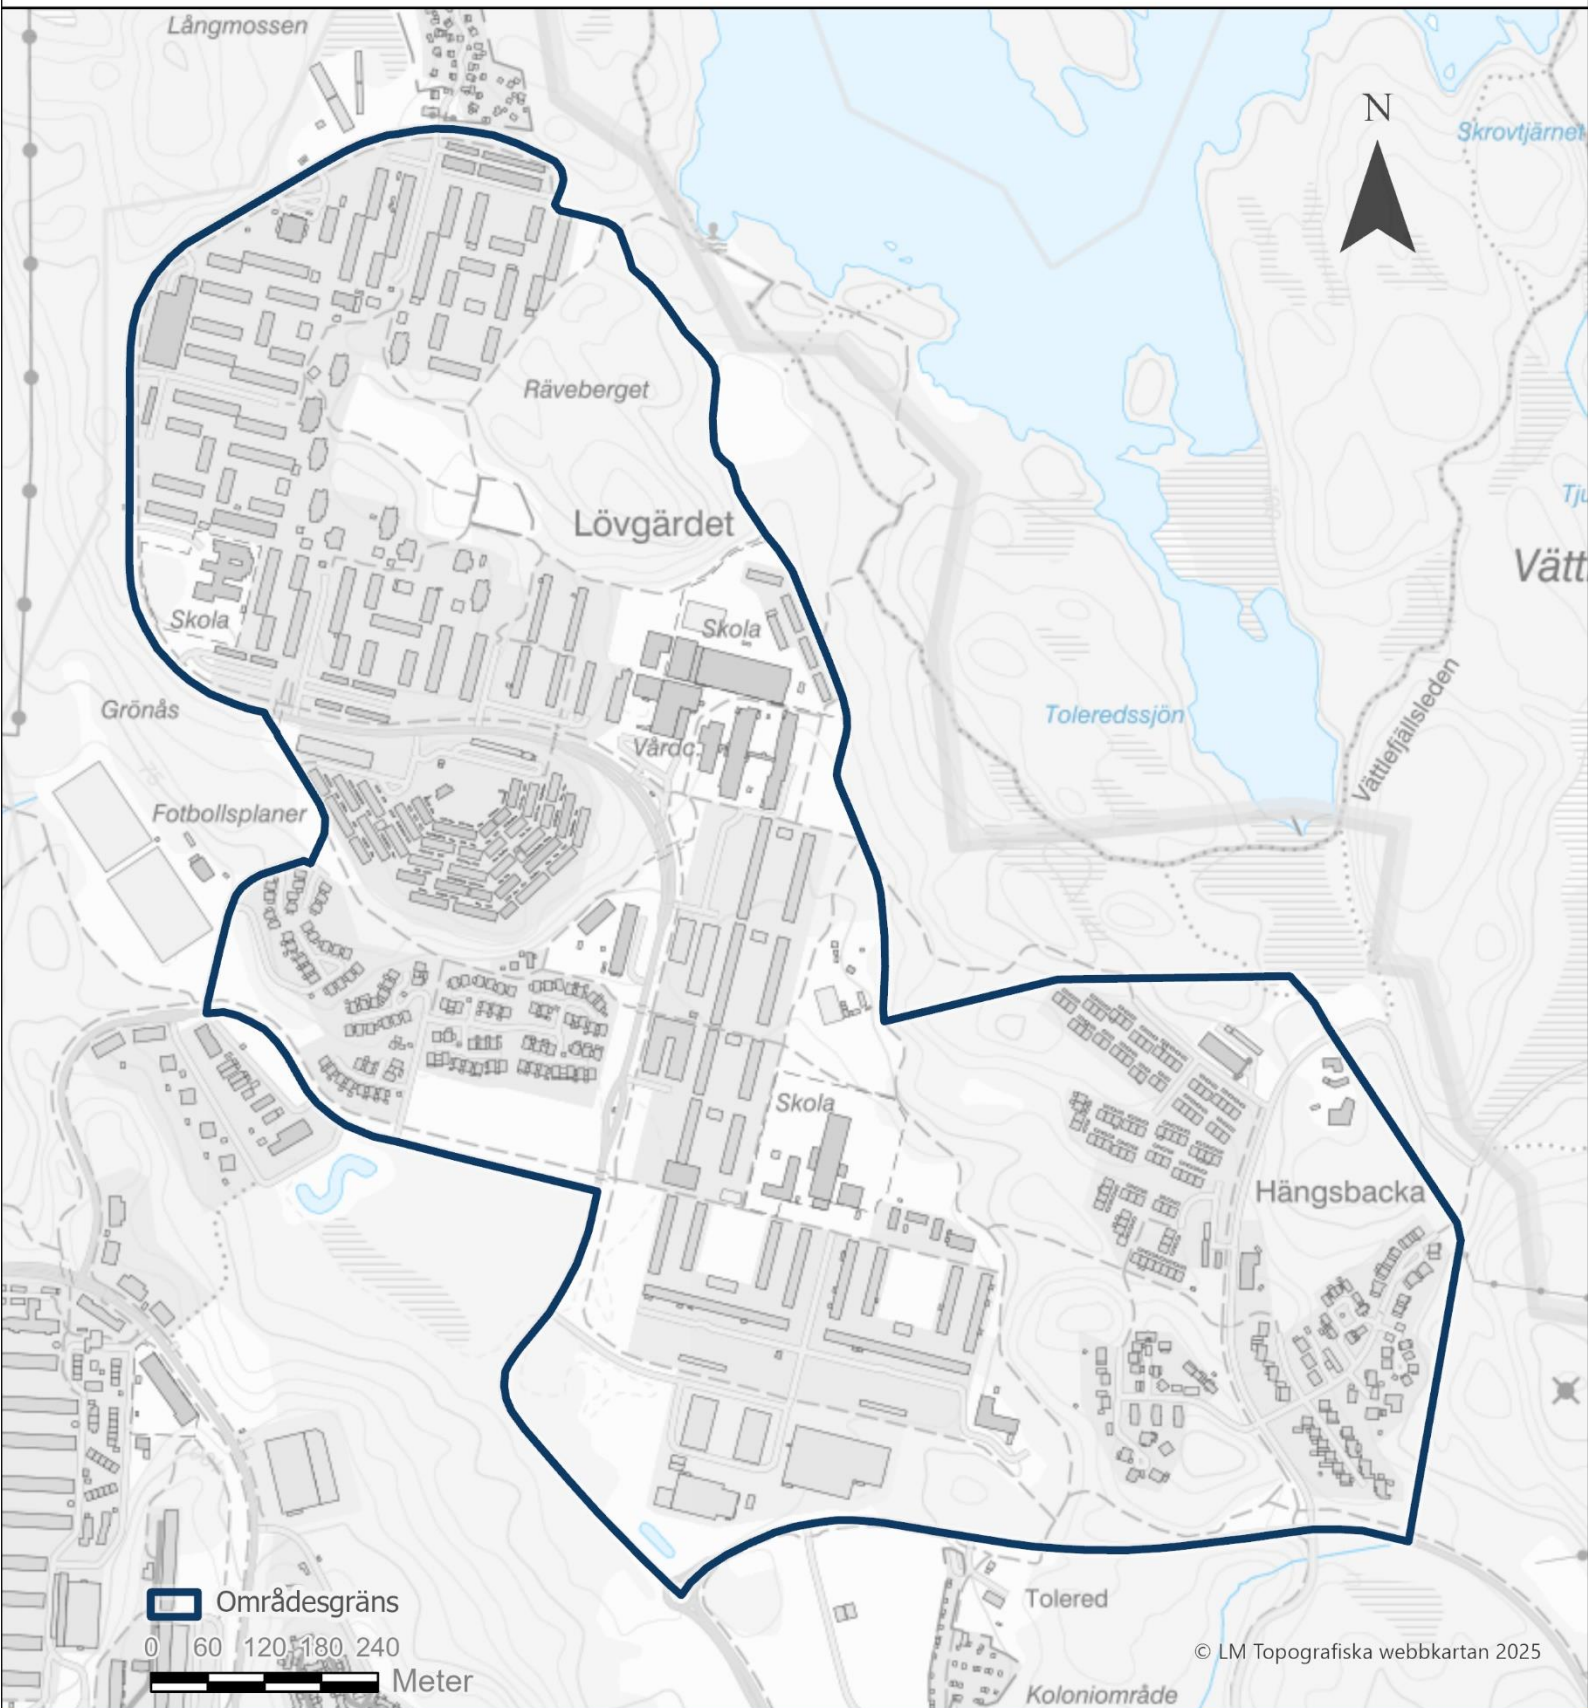

Polismyndigheten

Områdesgränser Utsatta områden i polisregion Väst

Innehåll

LPO Borås.....	2
Hässleholmen (Särskilt utsatt område).....	2
Norrby (Särskilt utsatt område).....	3
LPO Storgöteborg Hisingen	4
Biskopsgården (Utsatt område)	4
Hisings Backa (Utsatt område).....	5
LPO Storgöteborg nordost	6
Bergsjön (Särskilt utsatt område)	6
Gårdsten (Utsatt område)	7
Hammarkullen (Särskilt utsatt område)	8
Hjällbo (Särskilt utsatt område)	9
Lövgärdet (Särskilt utsatt område)	10
LPO Storgöteborg syd	11
Tynnered / Grevegården / Opaltorget (Utsatt område).....	11
LPO Östra Fyrbodalen	12
Kronogården / Lextorp Norra (Utsatt område).....	12

Område: Gårdsten

Bedömning: Utsatt område

Polisen

Område: Hammarkullen

Bedömning: Särskilt utsatt område

Polisen

Område: Hjällbo

Bedömning: Särskilt utsatt område

Polisen

Område: Lövgärdet

Bedömning: Särskilt utsatt område

© LM Topografiska webbkartan 2025

Polisen

Område: Tynnered / Grevegården / Opaltorget

Bedömning: Utsatt område

Polisregion: Väst
Lokalpolisområde: Storgöteborg Syd