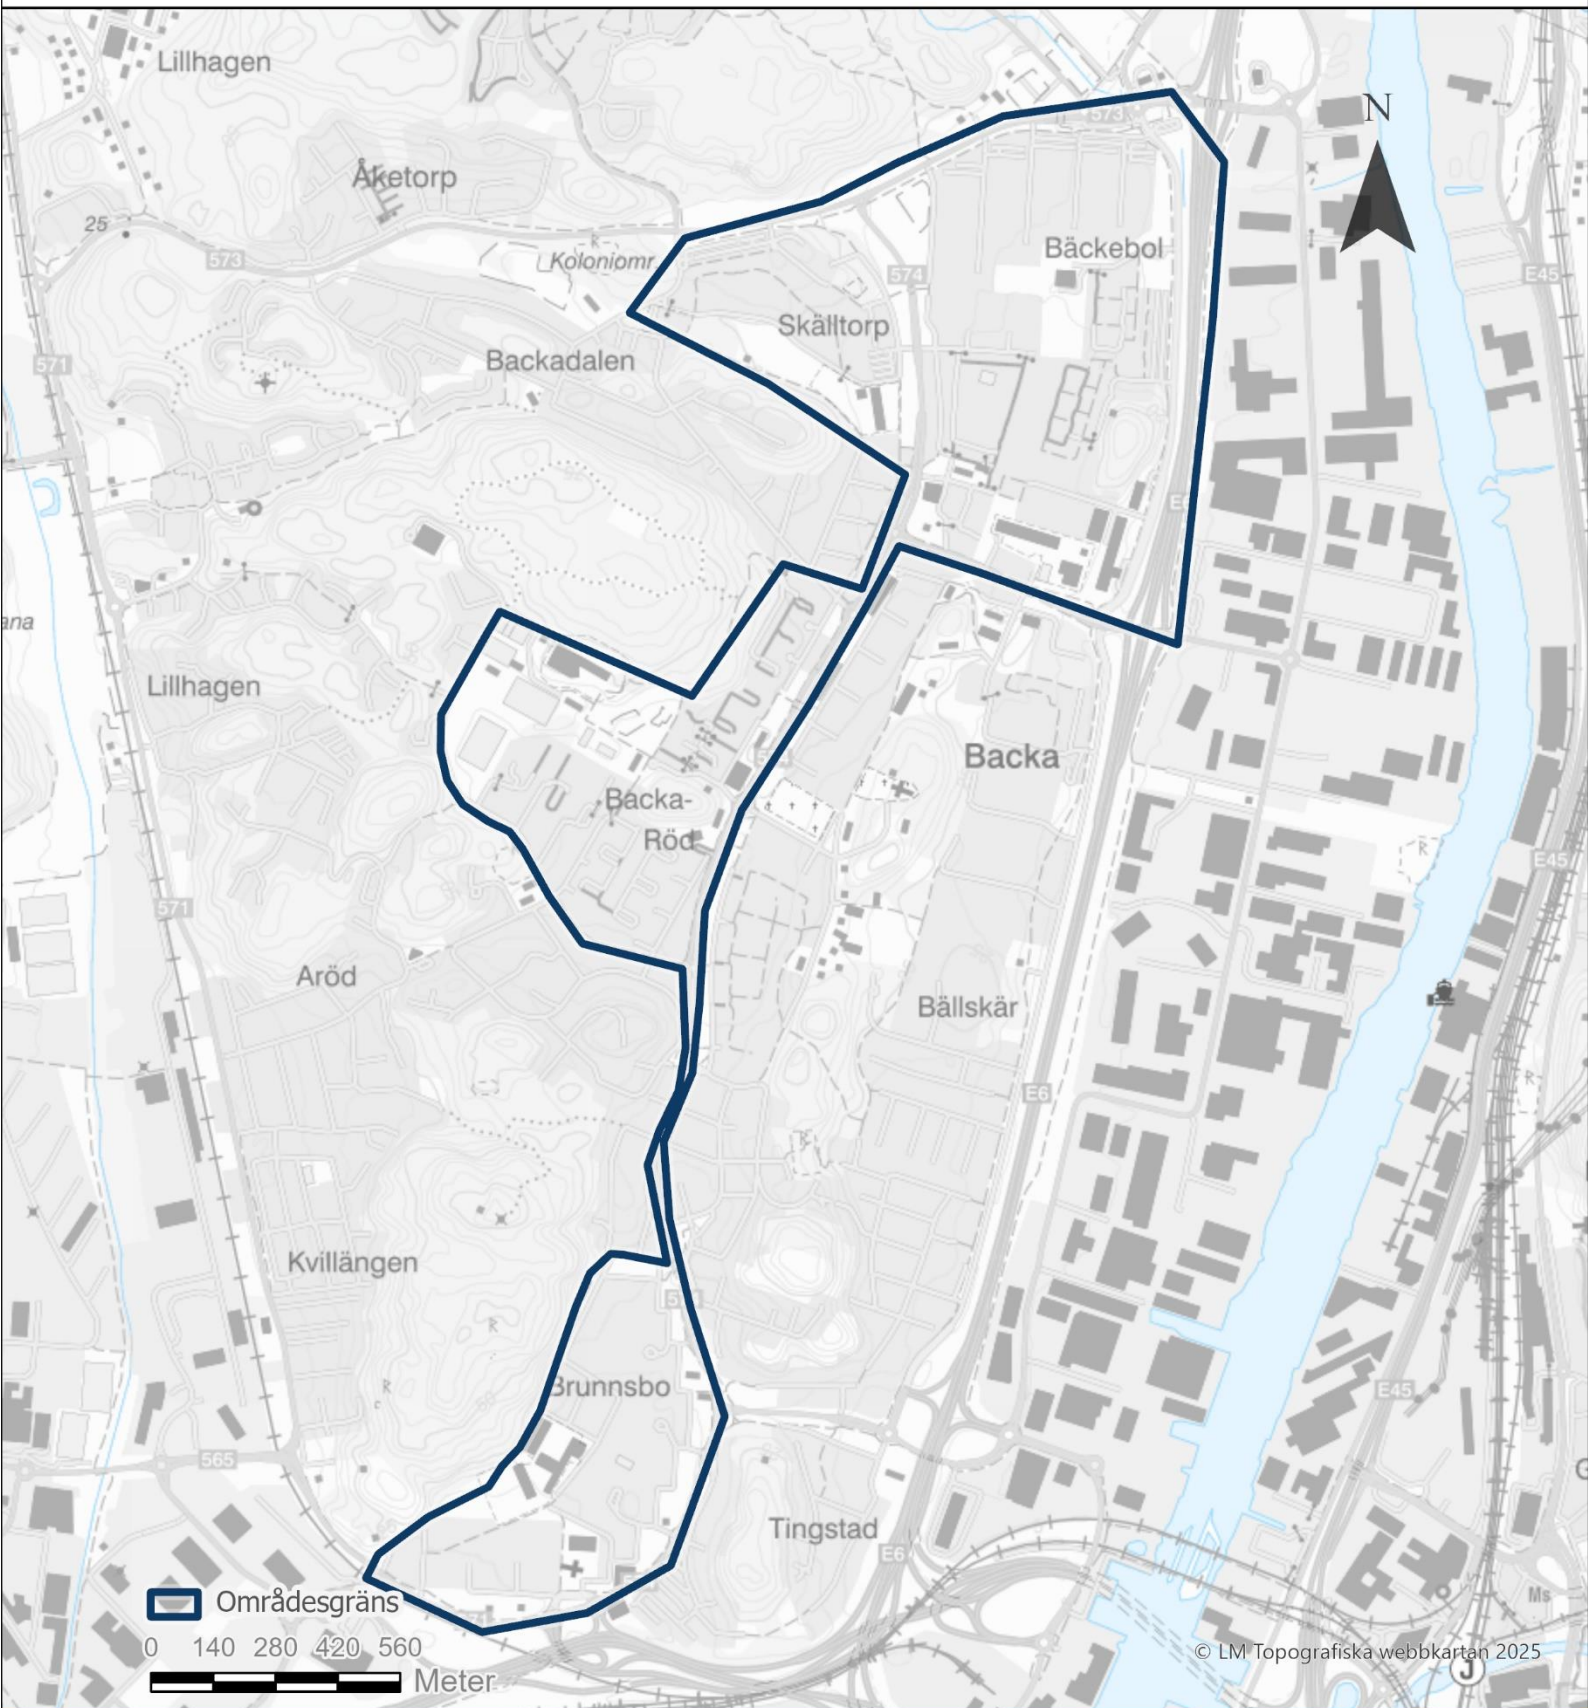

Polismyndigheten

Områdesgränser Utsatta områden i polisregion Väst

Innehåll

LPO Borås.....	2
Hässleholmen (Särskilt utsatt område).....	2
Norrby (Särskilt utsatt område).....	3
LPO Storgöteborg Hisingen	4
Biskopsgården (Utsatt område)	4
Hisings Backa (Utsatt område).....	5
LPO Storgöteborg nordost	6
Bergsjön (Särskilt utsatt område)	6
Gårdsten (Utsatt område)	7
Hammarkullen (Särskilt utsatt område)	8
Hjällbo (Särskilt utsatt område)	9
Lövgärdet (Särskilt utsatt område)	10
LPO Storgöteborg syd	11
Tynnered / Grevegården / Opaltorget (Utsatt område).....	11
LPO Östra Fyrbodalen	12
Kronogården / Lextorp Norra (Utsatt område).....	12

Polisen

Område: Hässleholmen

Bedömning: Särskilt utsatt område

Polisen

Område: Norrby

Bedömning: Särskilt utsatt område

Polisen

Område: Biskopsgården

Bedömning: Utsatt område

Polisen

Område: Hisings Backa

Bedömning: Utsatt område

Polisen

Område: Bergsjön

Bedömning: Särskilt utsatt område

Polisen

Polisen

Område: Lövgärdet

Bedömning: Särskilt utsatt område

© LM Topografiska webbkartan 2025

Polisen

Område: Tynnered / Grevegården / Opaltorget

Bedömning: Utsatt område

Polisregion: Väst
Lokalpolisområde: Storgöteborg Syd