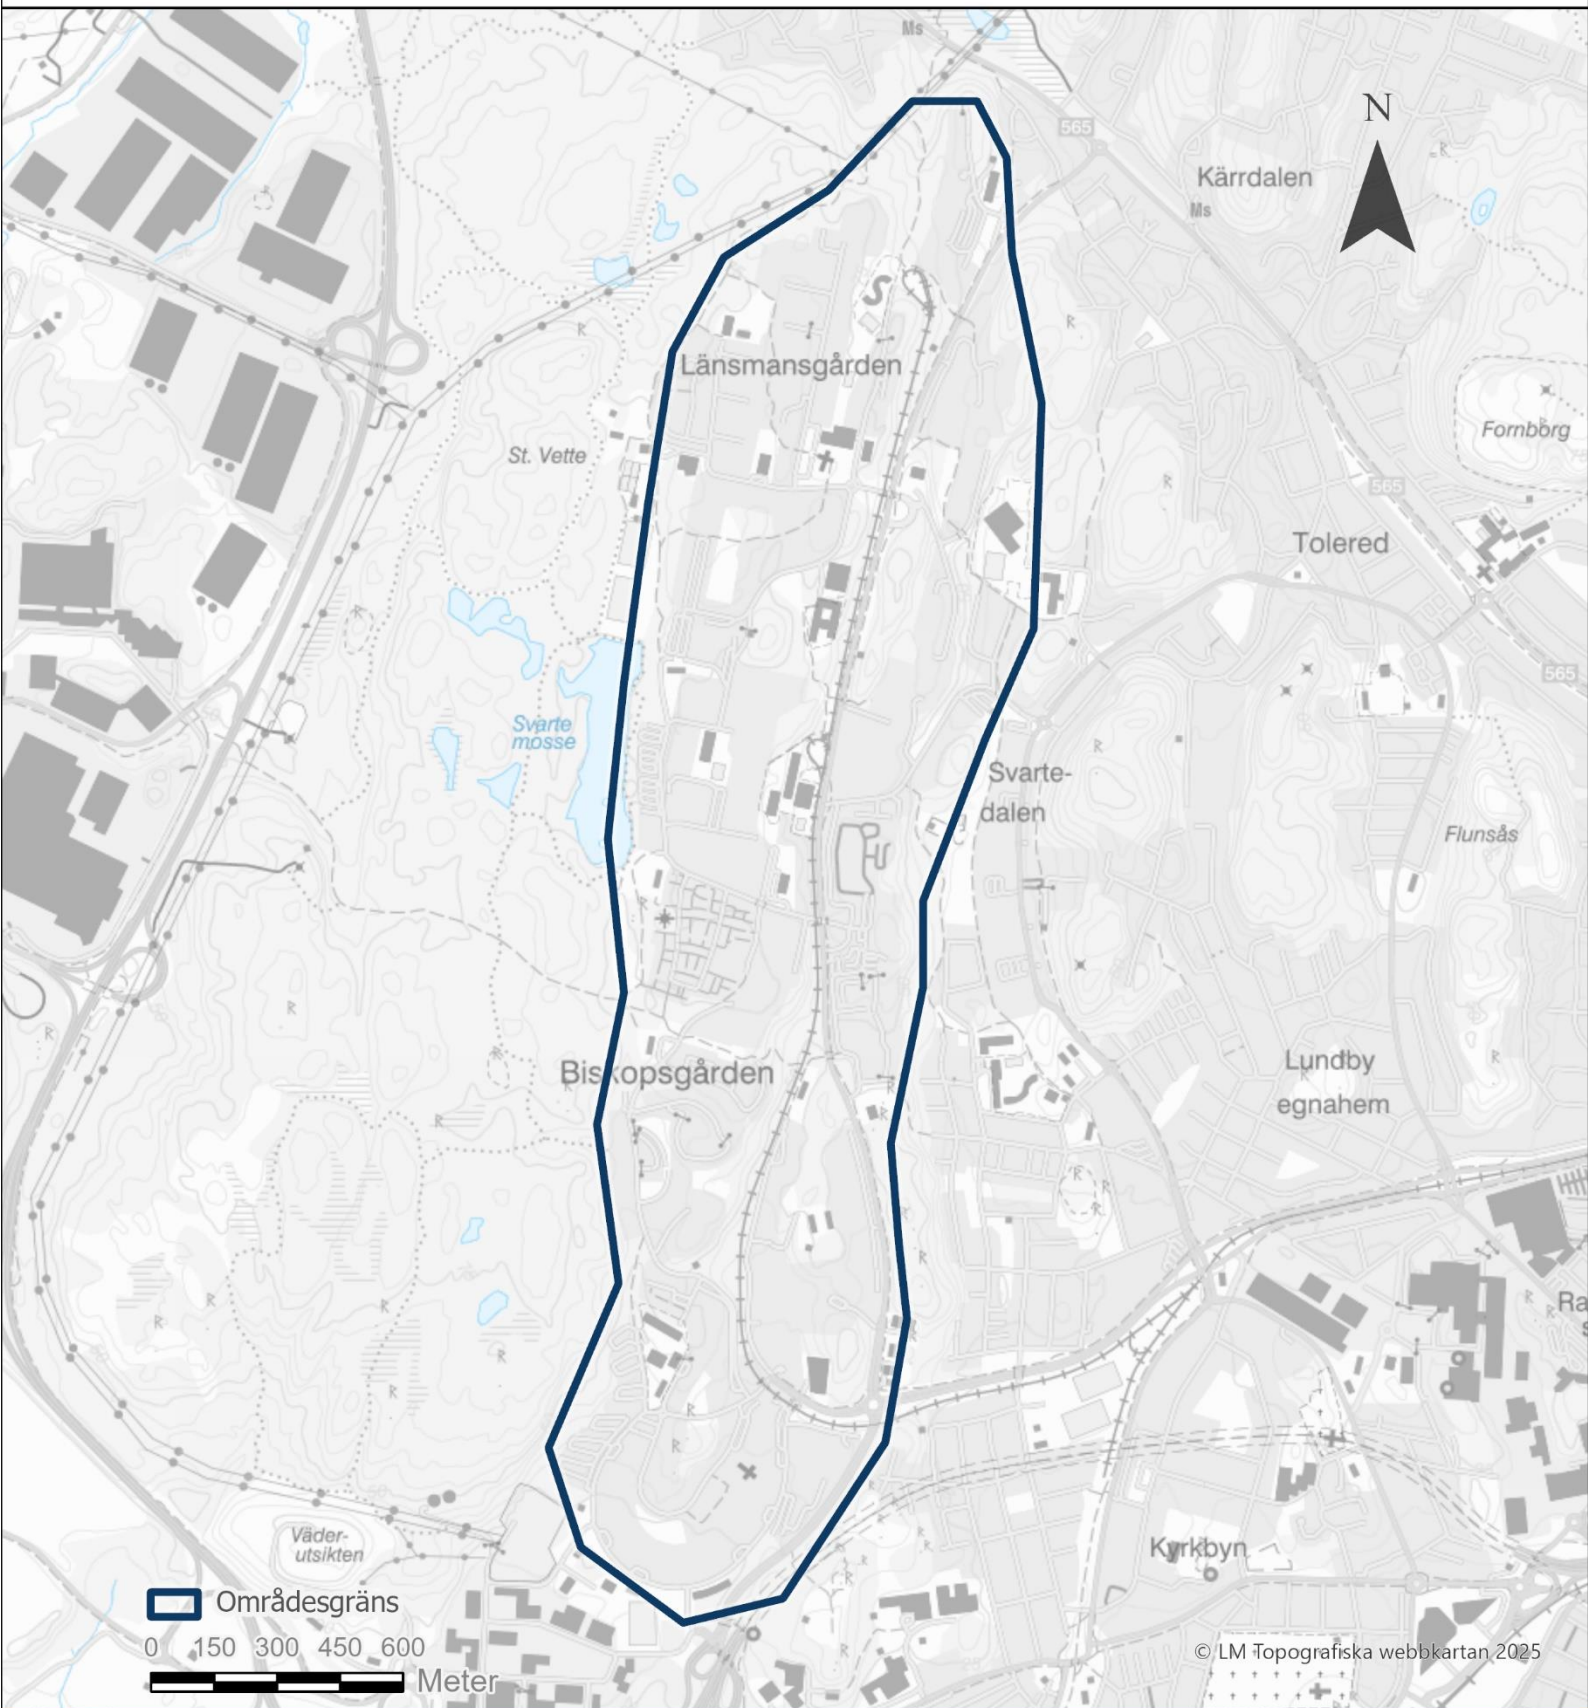

Polismyndigheten

Områdesgränser Utsatta områden i polisregion Väst

Innehåll

LPO Borås.....	2
Hässleholmen (Särskilt utsatt område).....	2
Norrby (Särskilt utsatt område).....	3
LPO Storgöteborg Hisingen	4
Biskopsgården (Utsatt område)	4
Hisings Backa (Utsatt område).....	5
LPO Storgöteborg nordost	6
Bergsjön (Särskilt utsatt område)	6
Gårdsten (Utsatt område)	7
Hammarkullen (Särskilt utsatt område)	8
Hjällbo (Särskilt utsatt område)	9
Lövgärdet (Särskilt utsatt område)	10
LPO Storgöteborg syd	11
Tynnered / Grevegården / Opaltorget (Utsatt område).....	11
LPO Östra Fyrbodalen	12
Kronogården / Lextorp Norra (Utsatt område).....	12

Polisen

Område: Hässleholmen

Bedömning: Särskilt utsatt område

Polisen

Område: Norrby

Bedömning: Särskilt utsatt område

Polisen

Område: Biskopsgården

Bedömning: Utsatt område

Polisen

Område: Hisings Backa

Bedömning: Utsatt område

Polisen

Område: Bergsjön

Bedömning: Särskilt utsatt område

Polisen

Polisen

Område: Lövgärdet

Bedömning: Särskilt utsatt område

© LM Topografiska webbkartan 2025

Polisen

Område: Tynnered / Grevegården / Opaltorget

Bedömning: Utsatt område

Polisregion: Väst
Lokalpolisområde: Storgöteborg Syd