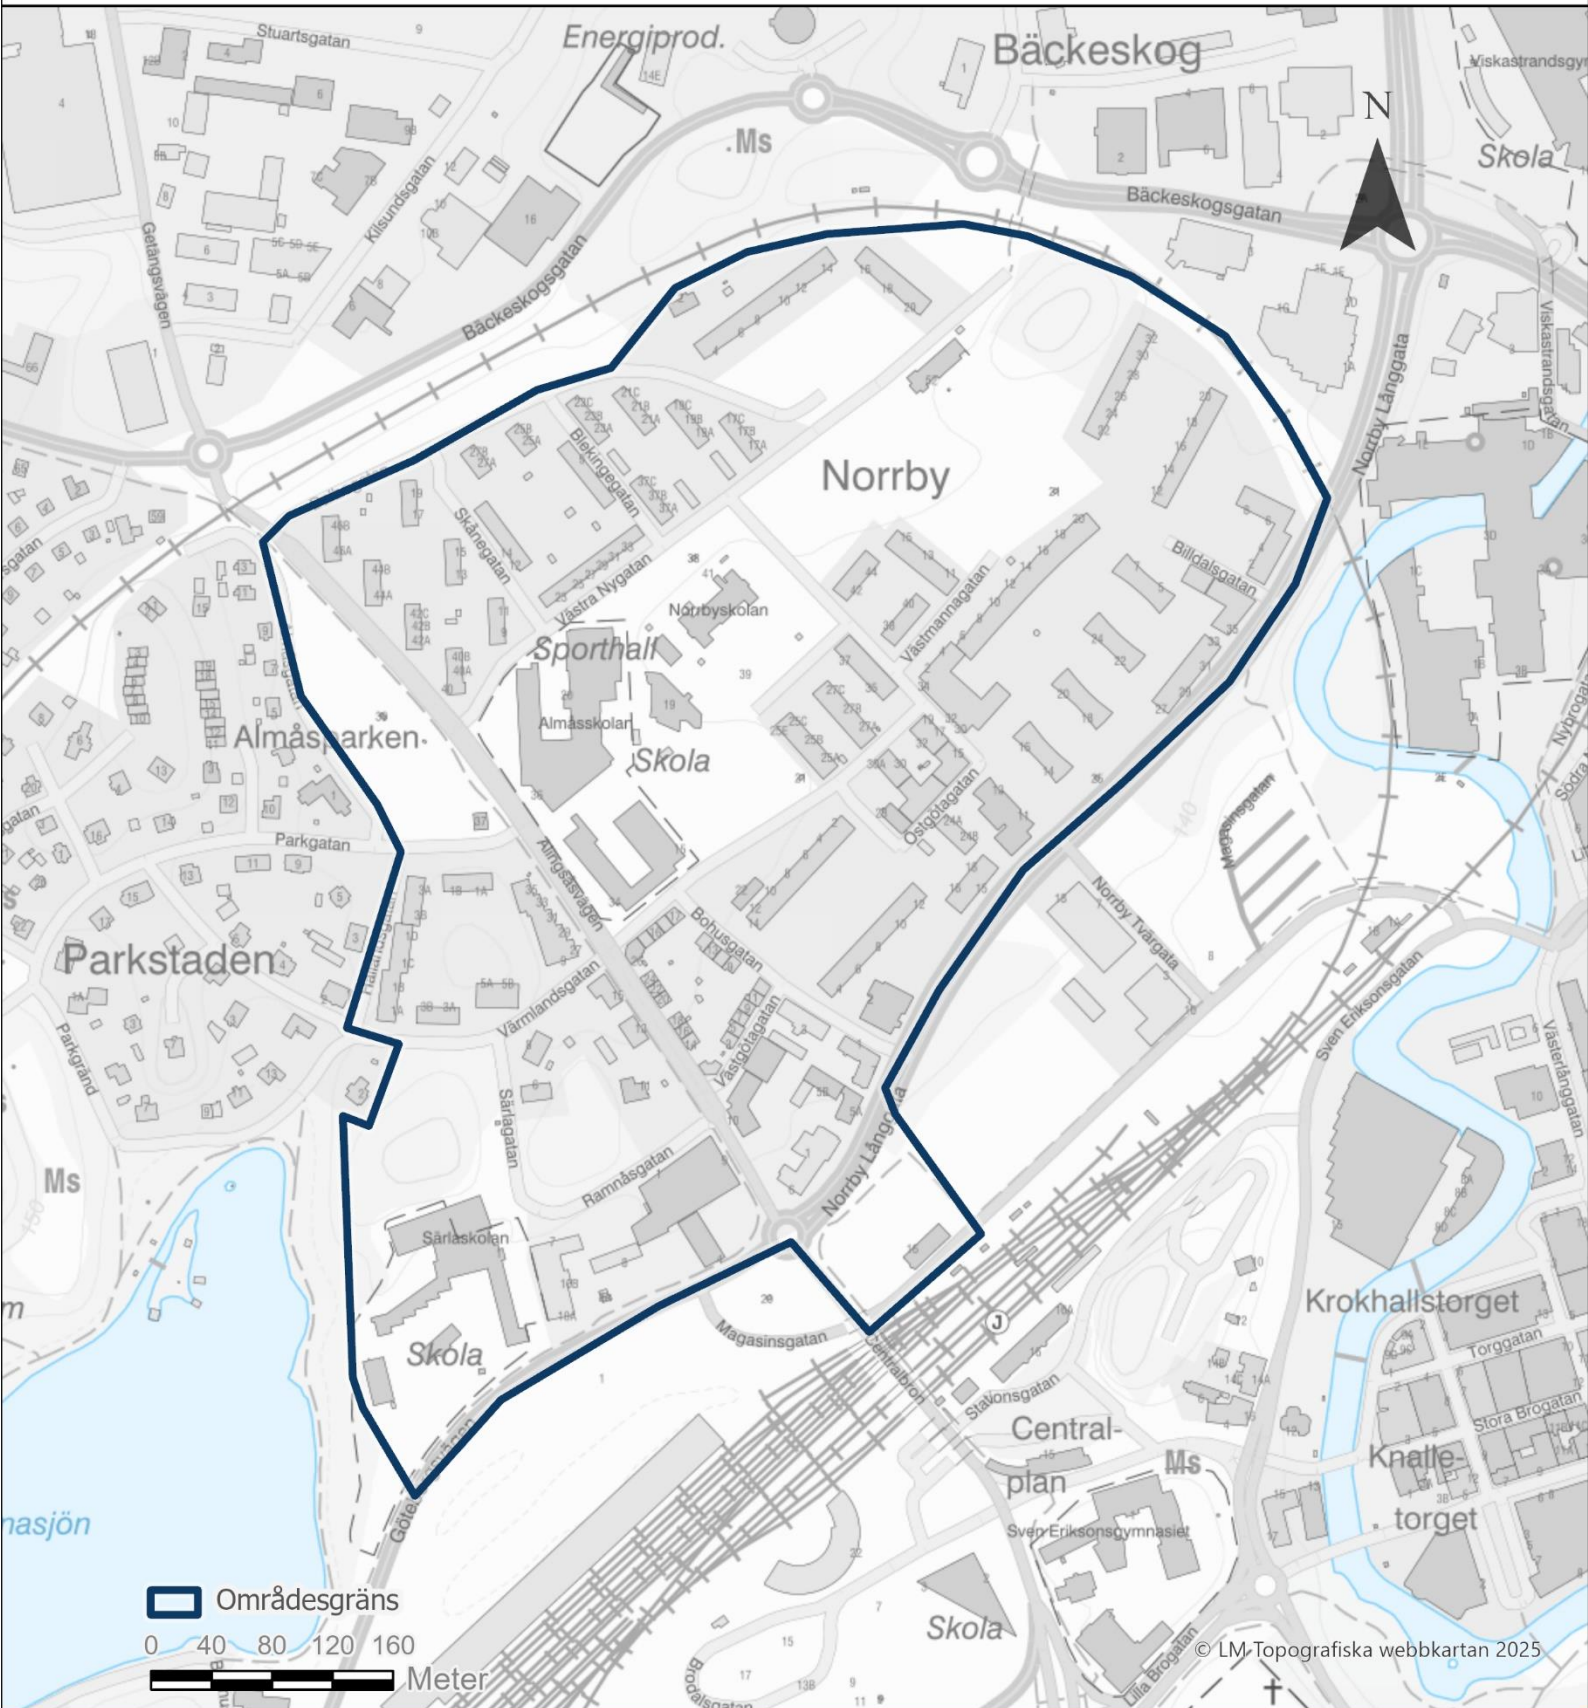

Polismyndigheten

Områdesgränser Utsatta områden i polisregion Väst

Innehåll

LPO Borås.....	2
Hässleholmen (Särskilt utsatt område).....	2
Norrby (Särskilt utsatt område).....	3
LPO Storgöteborg Hisingen	4
Biskopsgården (Utsatt område)	4
Hisings Backa (Utsatt område).....	5
LPO Storgöteborg nordost	6
Bergsjön (Särskilt utsatt område)	6
Gårdsten (Utsatt område)	7
Hammarkullen (Särskilt utsatt område)	8
Hjällbo (Särskilt utsatt område)	9
Lövgärdet (Särskilt utsatt område)	10
LPO Storgöteborg syd	11
Tynnered / Grevegården / Opaltorget (Utsatt område).....	11
LPO Östra Fyrbodalen	12
Kronogården / Lextorp Norra (Utsatt område).....	12

Polisen

Område: Hässleholmen

Bedömning: Särskilt utsatt område

Polisen

Område: Norrby

Bedömning: Särskilt utsatt område

Polisen

Område: Biskopsgården

Bedömning: Utsatt område

Polisen

Område: Hisings Backa

Bedömning: Utsatt område

Polisen

Område: Bergsjön

Bedömning: Särskilt utsatt område

Polisen

Polisen

Område: Lövgärdet

Bedömning: Särskilt utsatt område

© LM Topografiska webbkartan 2025

Polisen

Område: Tynnered / Grevegården / Opaltorget

Bedömning: Utsatt område

Polisregion: Väst
Lokalpolisområde: Storgöteborg Syd