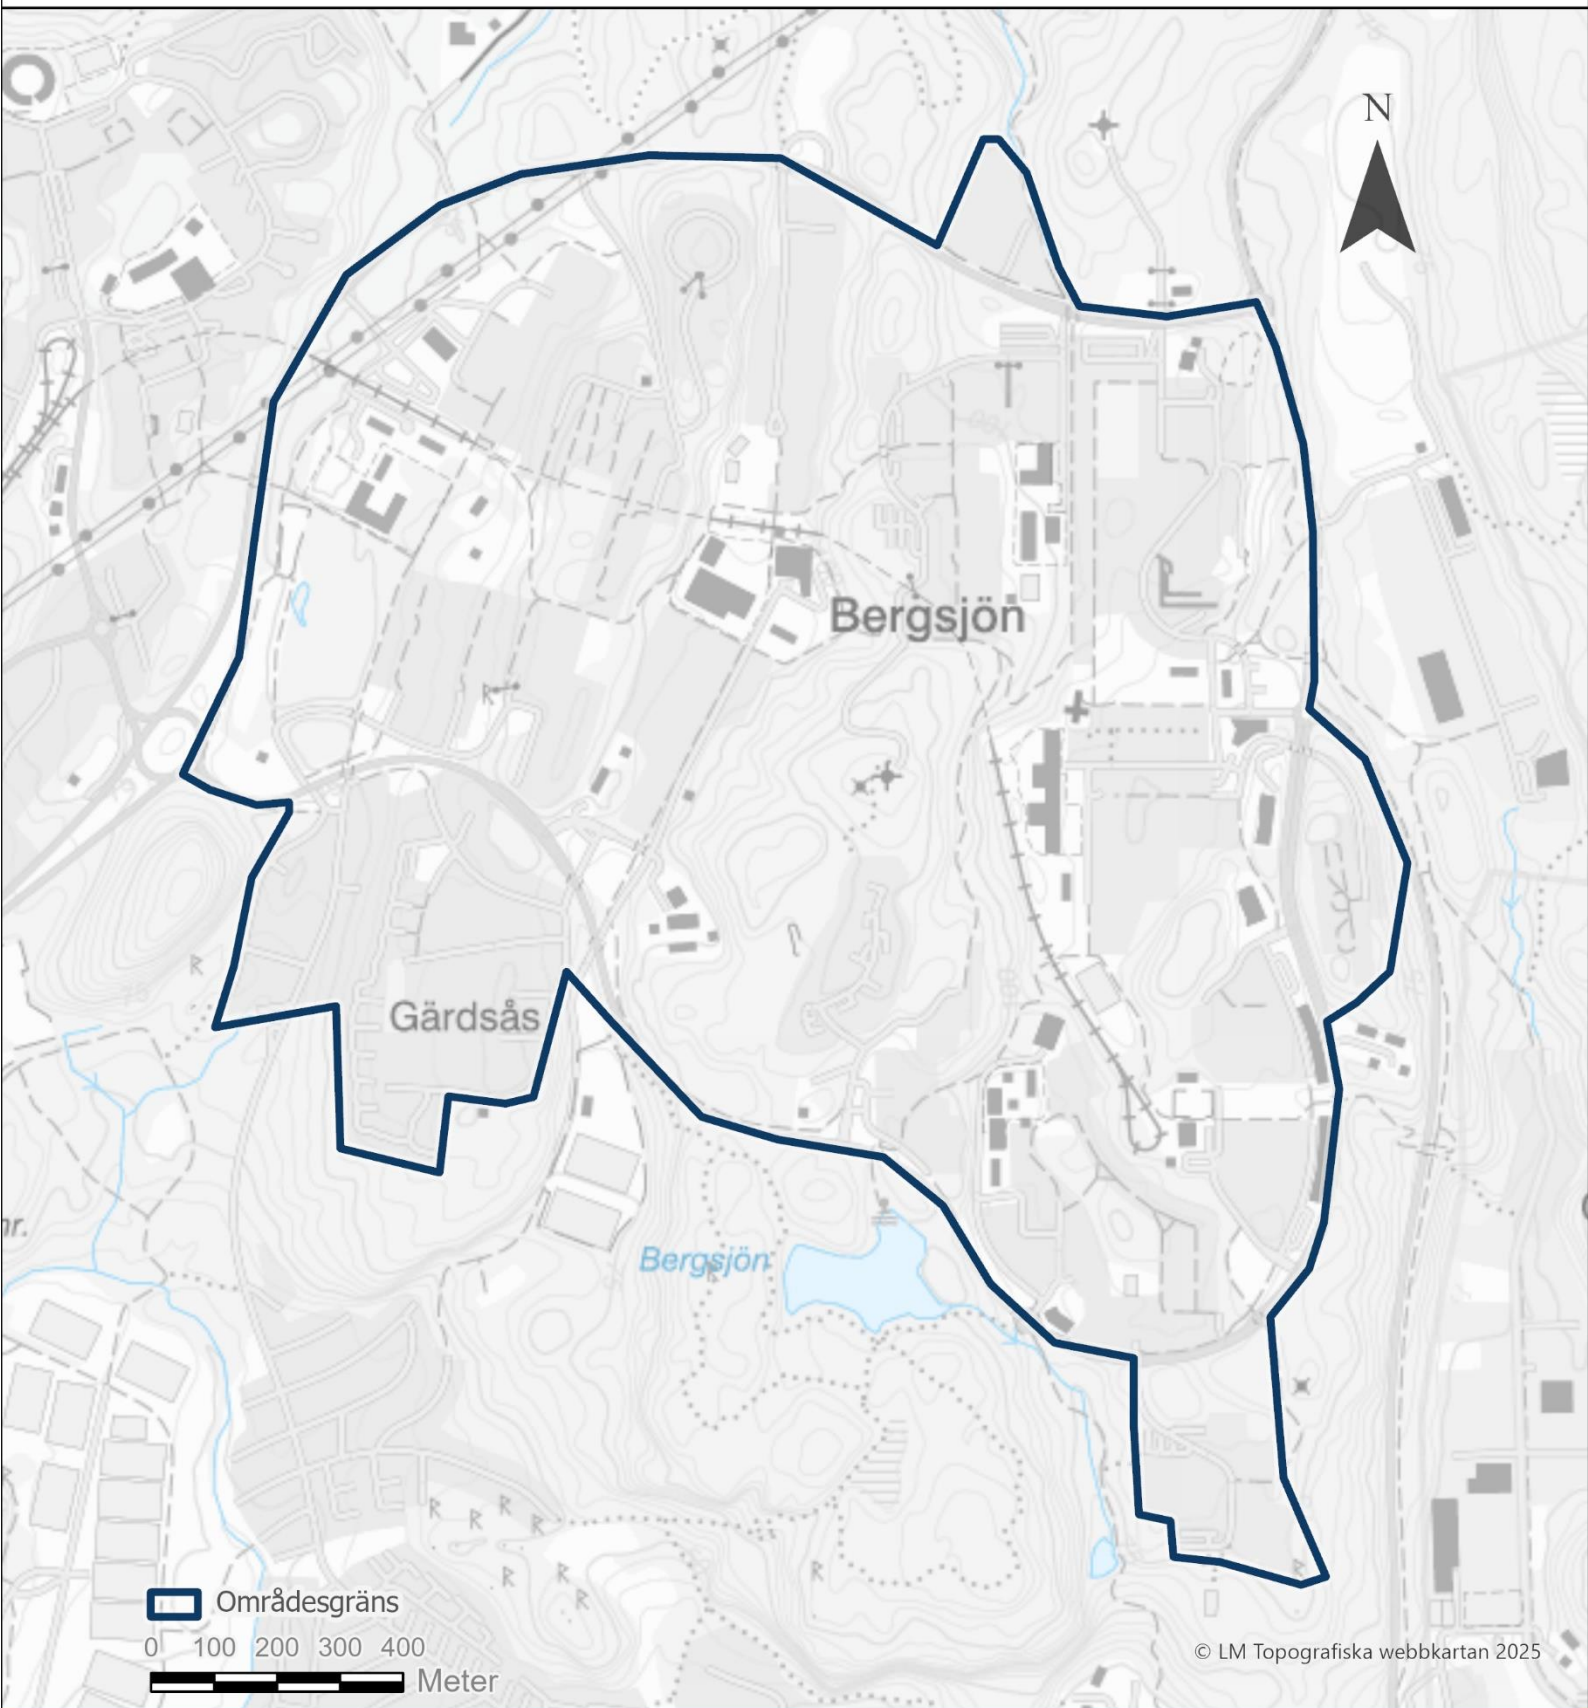

Polismyndigheten

Områdesgränser Utsatta områden i polisregion Väst

Innehåll

LPO Borås.....	2
Hässleholmen (Särskilt utsatt område).....	2
Norrby (Särskilt utsatt område).....	3
LPO Storgöteborg Hisingen	4
Biskopsgården (Utsatt område)	4
Hisings Backa (Utsatt område).....	5
LPO Storgöteborg nordost	6
Bergsjön (Särskilt utsatt område)	6
Gårdsten (Utsatt område)	7
Hammarkullen (Särskilt utsatt område)	8
Hjällbo (Särskilt utsatt område)	9
Lövgärdet (Särskilt utsatt område)	10
LPO Storgöteborg syd	11
Tynnered / Grevegården / Opaltorget (Utsatt område).....	11
LPO Östra Fyrbodalen	12
Kronogården / Lextorp Norra (Utsatt område).....	12

Polisen

Område: Hässleholmen

Bedömning: Särskilt utsatt område

Polisen

Område: Norrby

Bedömning: Särskilt utsatt område

Polisen

Område: Biskopsgården

Bedömning: Utsatt område

Polisen

Område: Hisings Backa

Bedömning: Utsatt område

Polisen

Område: Bergsjön

Bedömning: Särskilt utsatt område

Polisen

Polisen

Område: Lövgärdet

Bedömning: Särskilt utsatt område

© LM Topografiska webbkartan 2025

Polisen

Område: Tynnered / Grevegården / Opaltorget

Bedömning: Utsatt område

Polisregion: Väst
Lokalpolisområde: Storgöteborg Syd