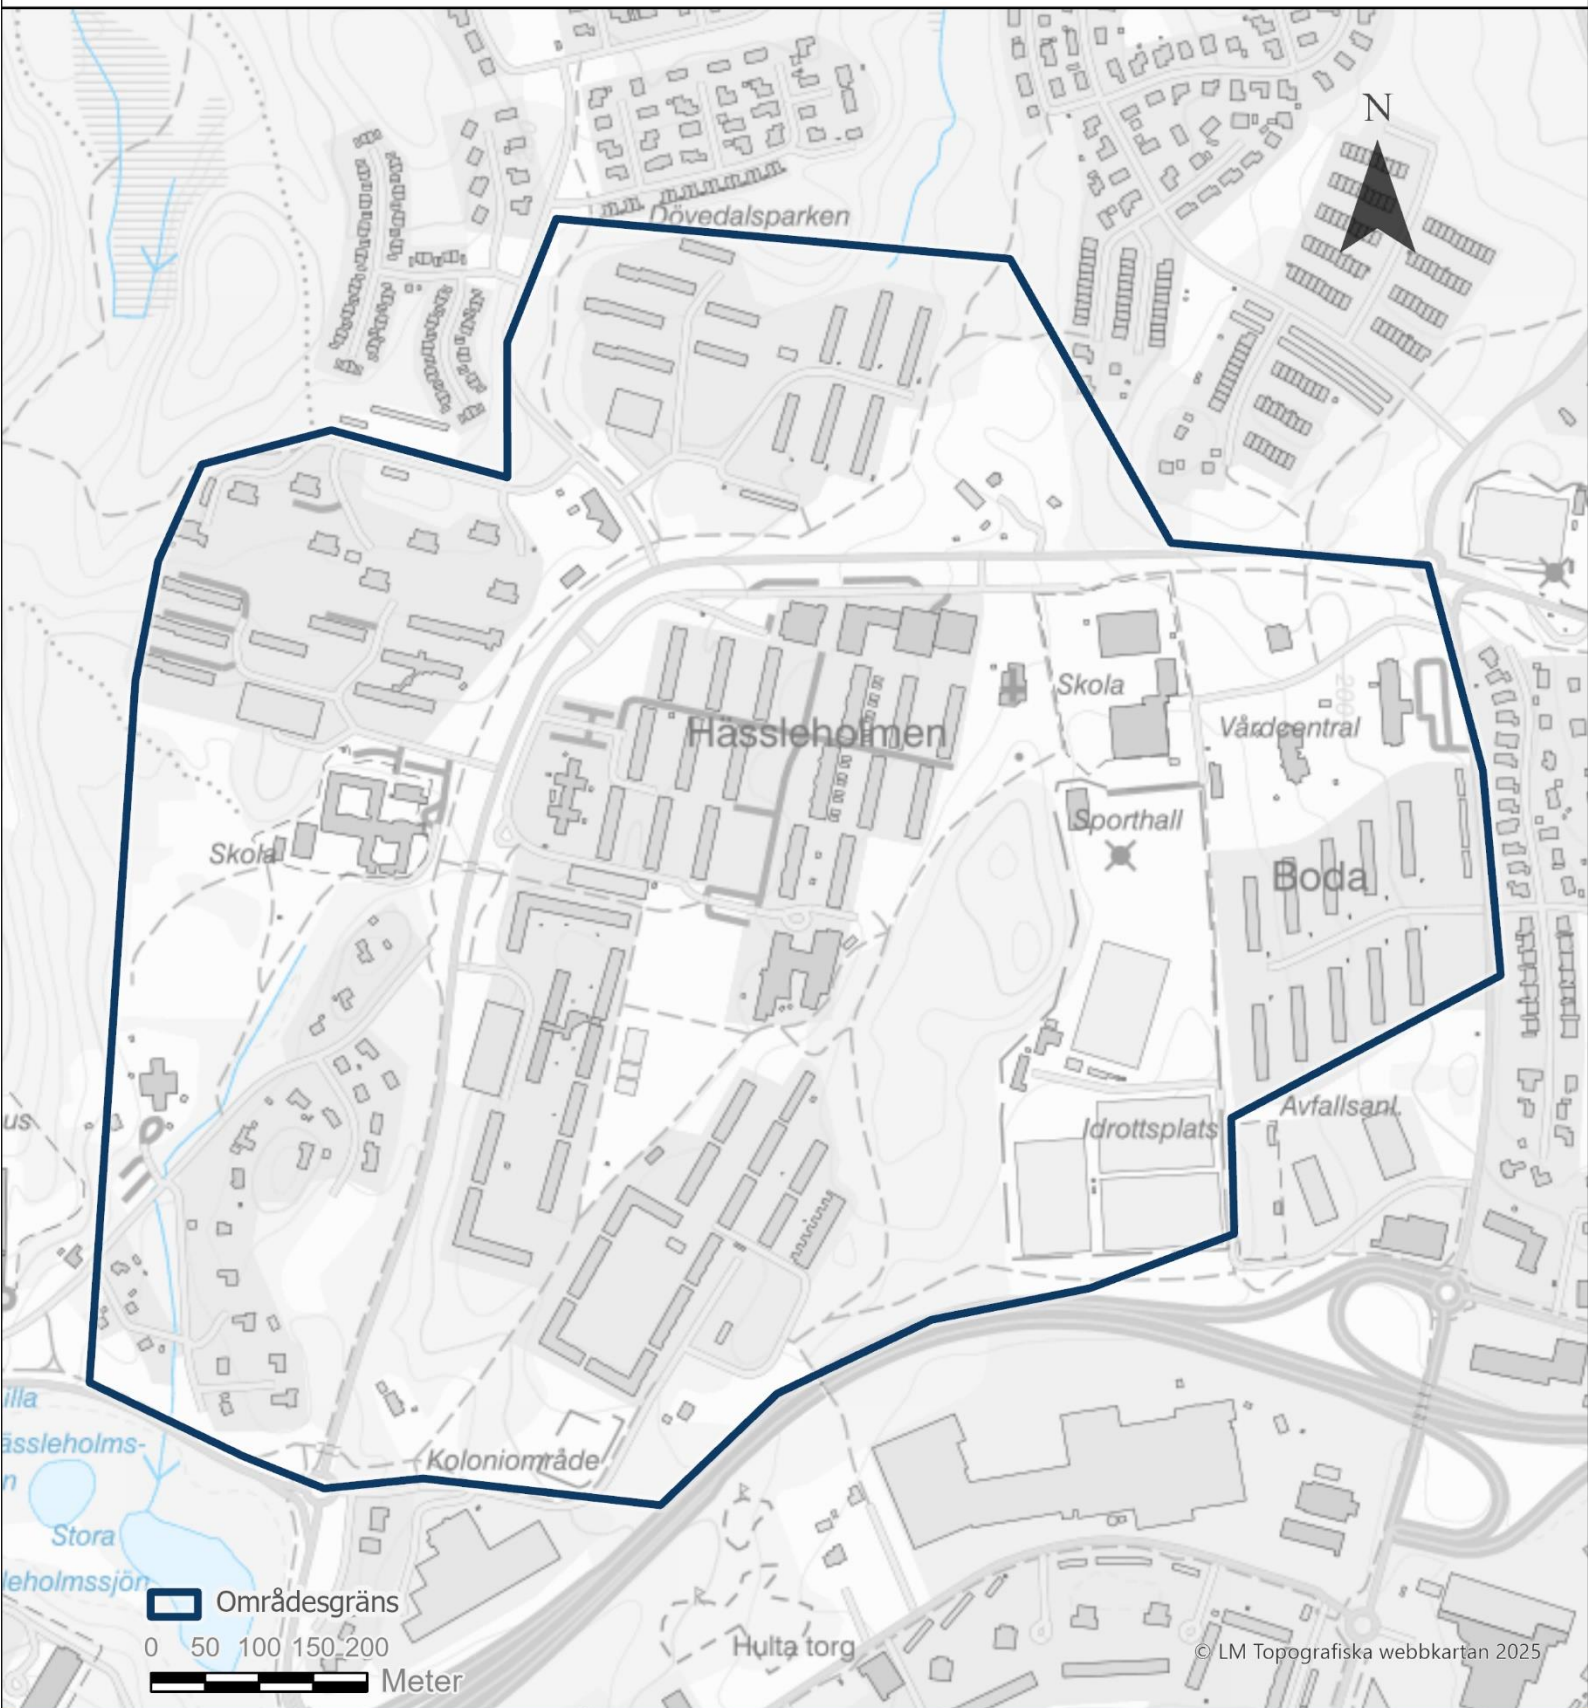

Polismyndigheten

Områdesgränser Utsatta områden i polisregion Väst

Innehåll

LPO Borås.....	2
Hässleholmen (Särskilt utsatt område).....	2
Norrby (Särskilt utsatt område).....	3
LPO Storgöteborg Hisingen	4
Biskopsgården (Utsatt område)	4
Hisings Backa (Utsatt område).....	5
LPO Storgöteborg nordost	6
Bergsjön (Särskilt utsatt område)	6
Gårdsten (Utsatt område)	7
Hammarkullen (Särskilt utsatt område)	8
Hjällbo (Särskilt utsatt område)	9
Lövgärdet (Särskilt utsatt område)	10
LPO Storgöteborg syd	11
Tynnered / Grevegården / Opaltorget (Utsatt område).....	11
LPO Östra Fyrbodalen	12
Kronogården / Lextorp Norra (Utsatt område).....	12

Polisen

Område: Hässleholmen

Bedömning: Särskilt utsatt område

Polisen

Område: Norrby

Bedömning: Särskilt utsatt område

Polisen

Område: Biskopsgården

Bedömning: Utsatt område

Polisen

Område: Hisings Backa

Bedömning: Utsatt område

Polisen

Område: Bergsjön

Bedömning: Särskilt utsatt område

Polisen

Polisen

Område: Lövgärdet

Bedömning: Särskilt utsatt område

© LM Topografiska webbkartan 2025

Polisen

Område: Tynnered / Grevegården / Opaltorget

Bedömning: Utsatt område

Polisregion: Väst
Lokalpolisområde: Storgöteborg Syd