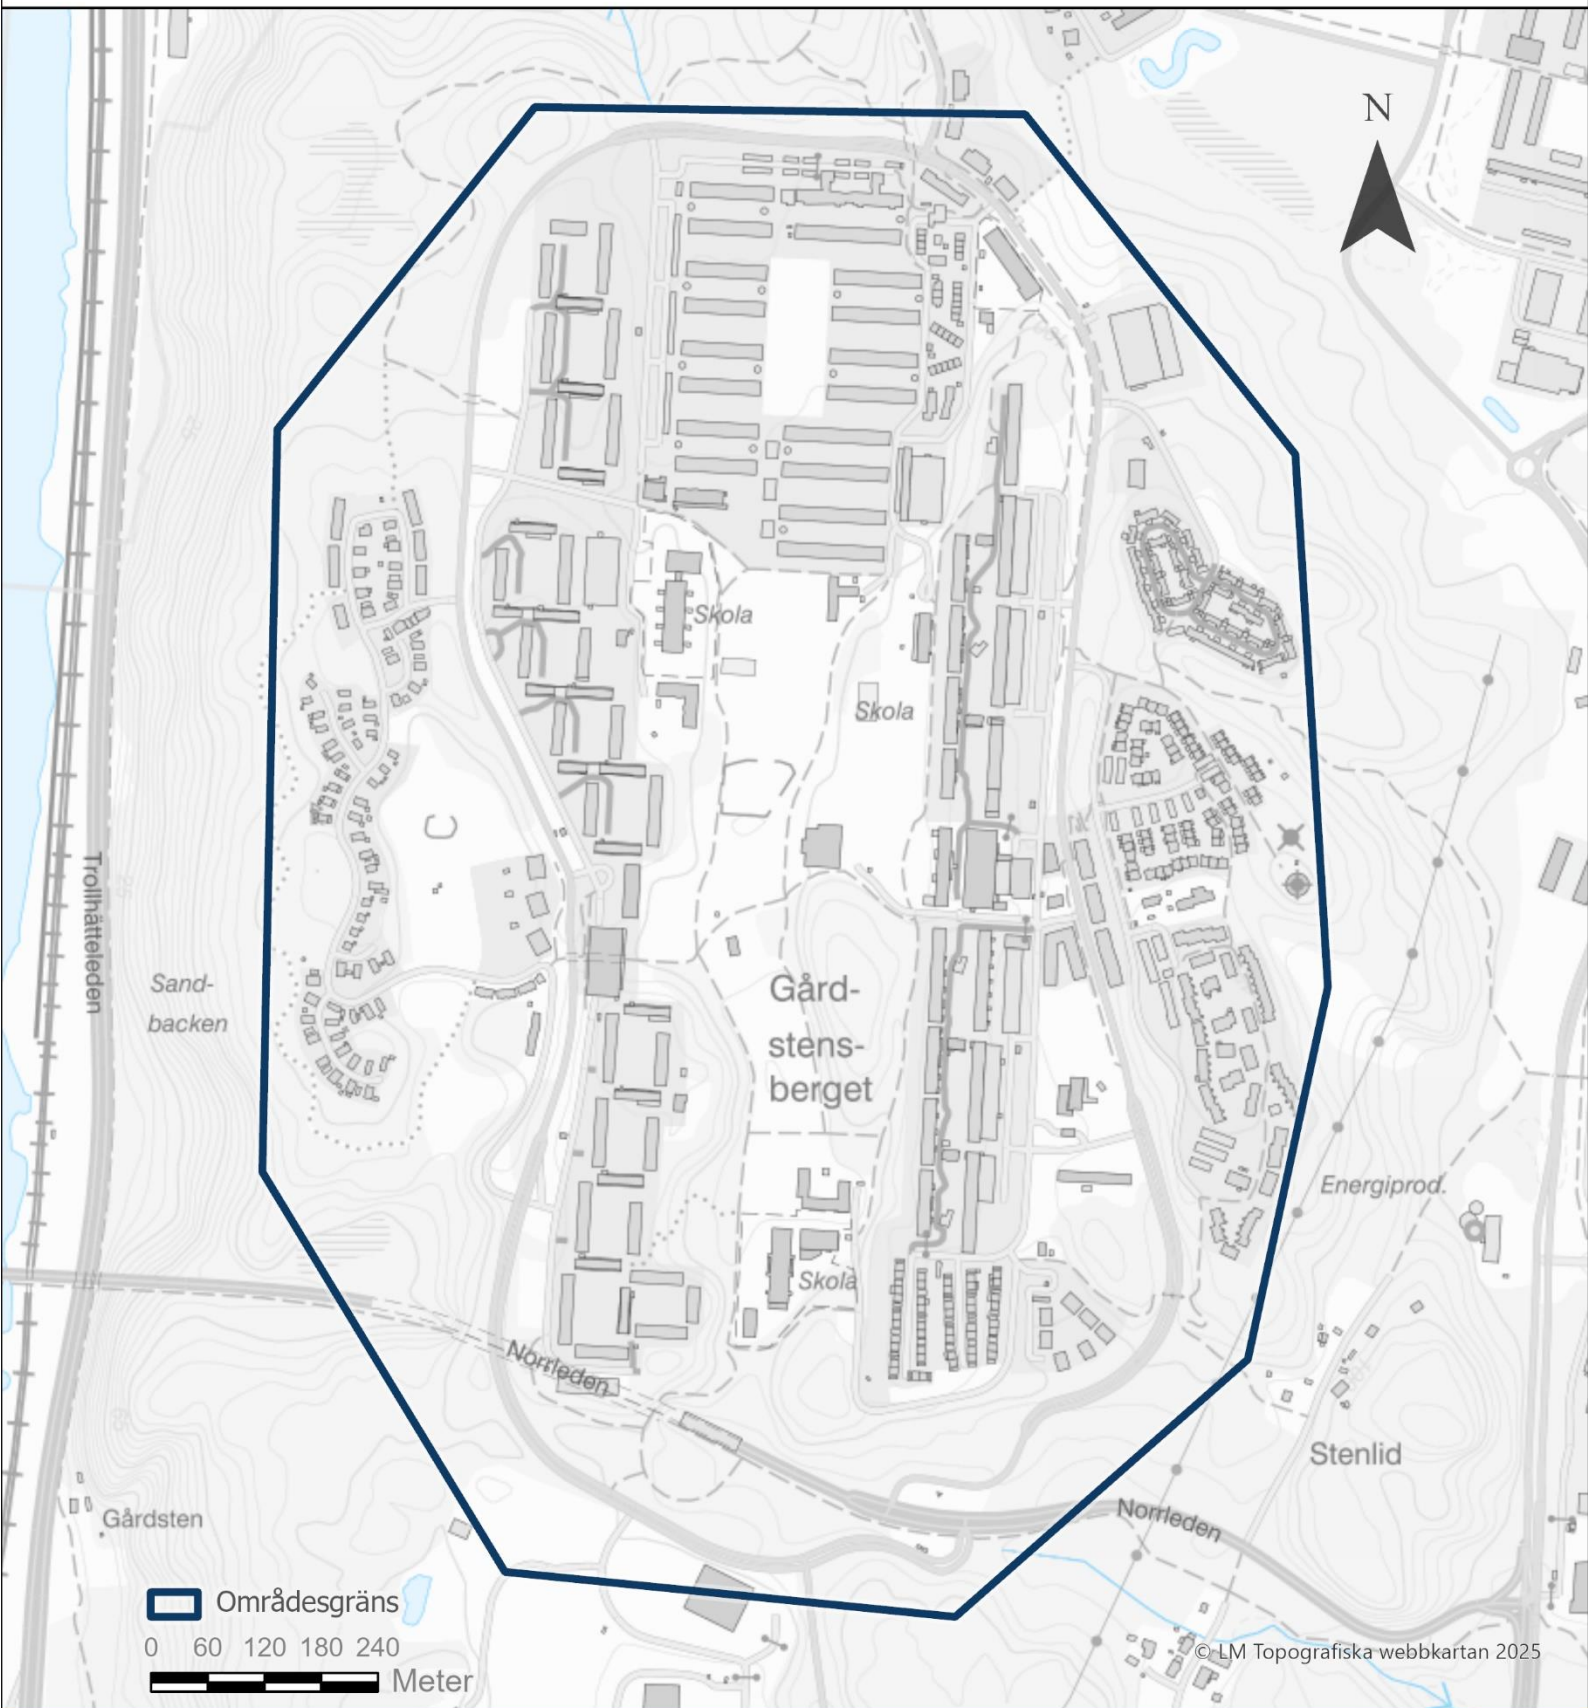

Polisen

Område: Gårdsten

Bedömning: Utsatt område