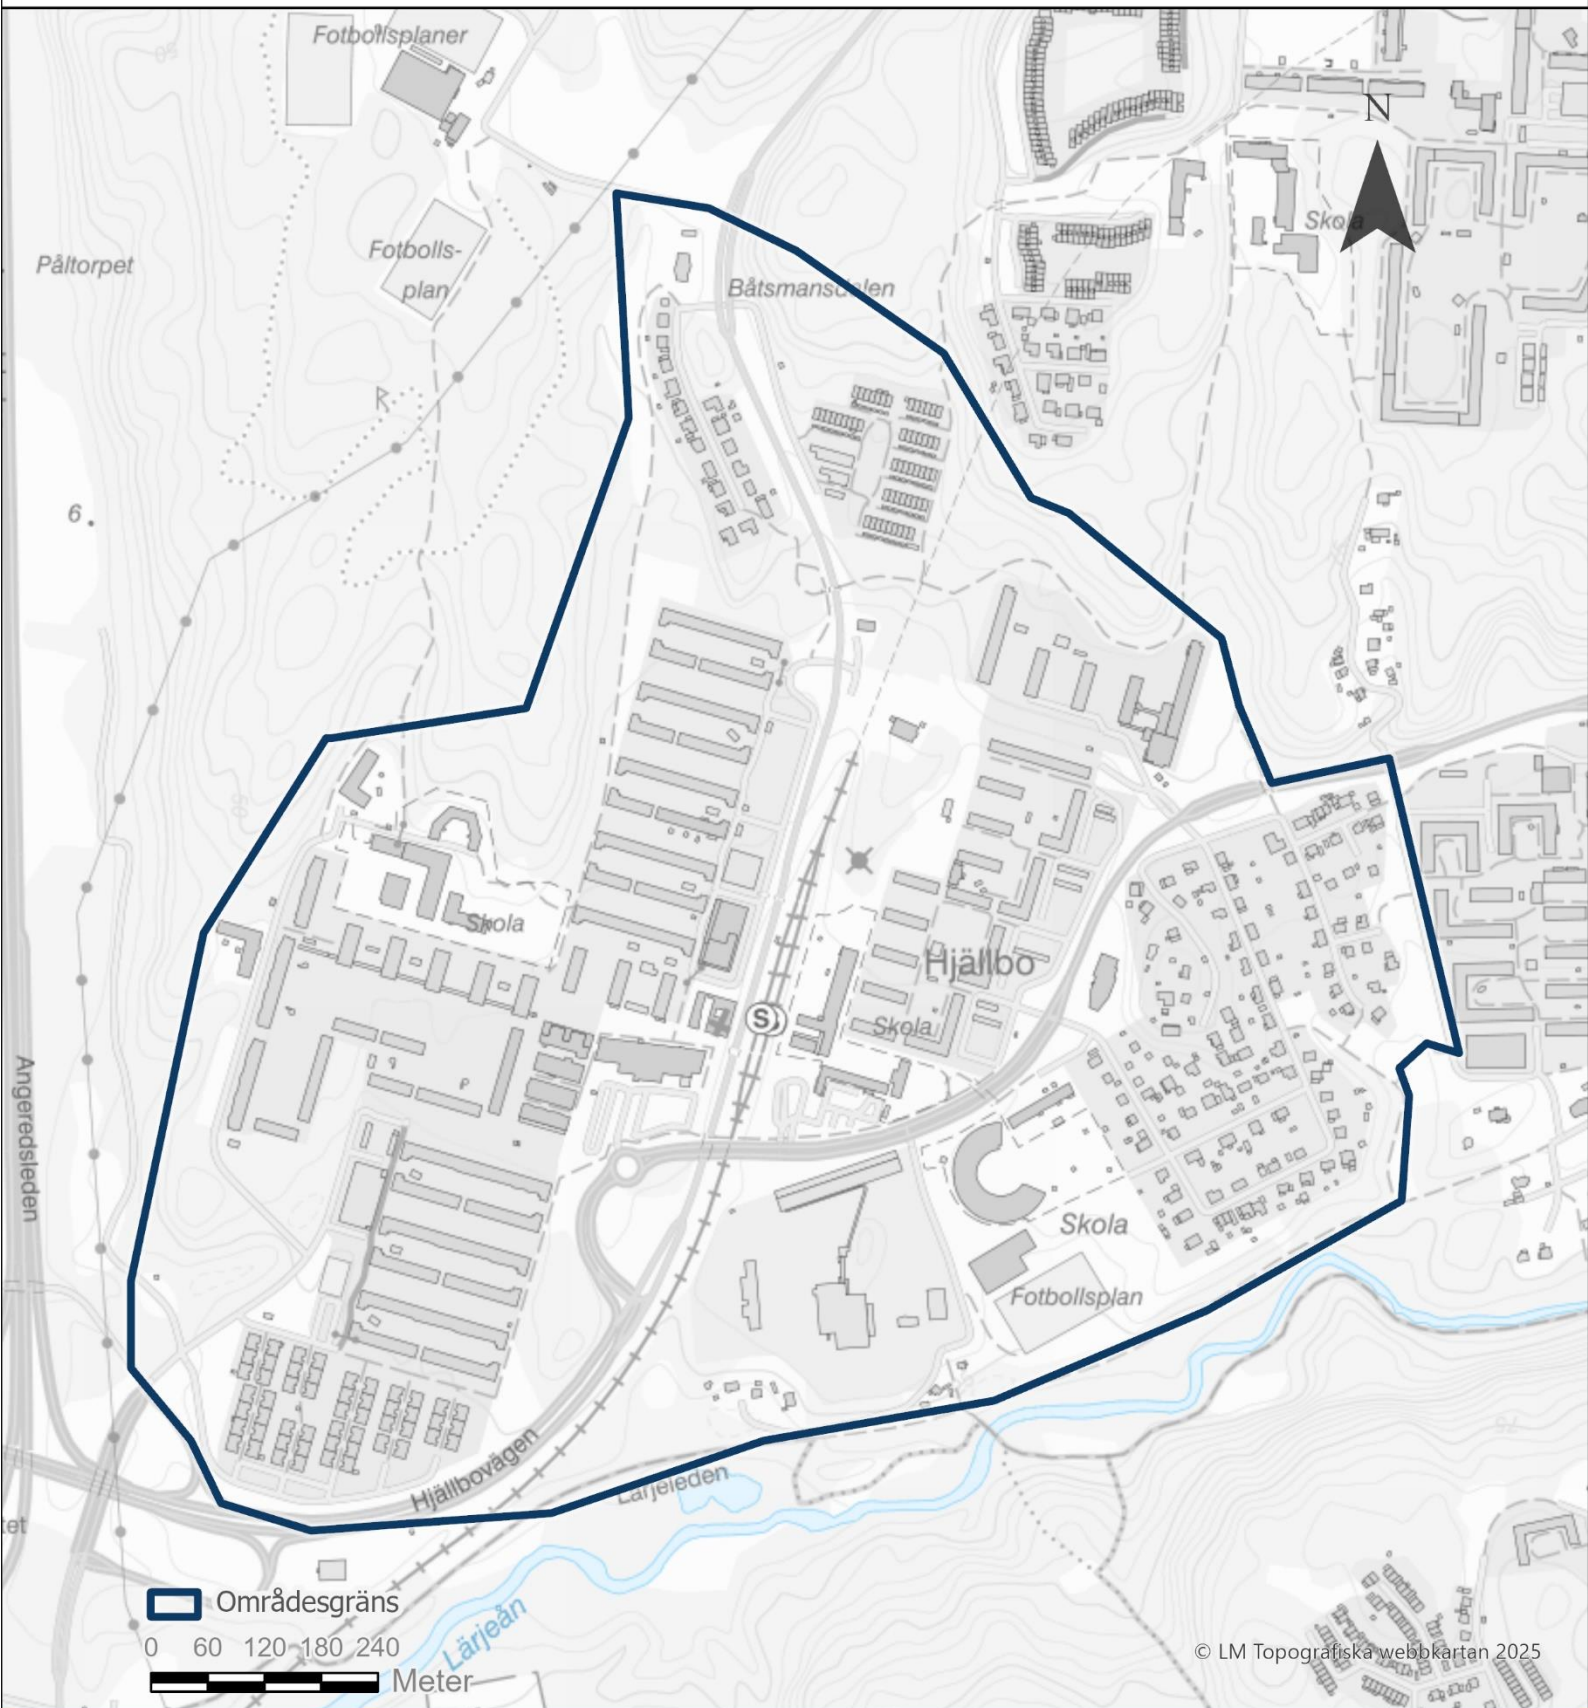

Polismyndigheten

Områdesgränser Utsatta områden i polisregion Väst

Innehåll

LPO Borås.....	2
Hässleholmen (Särskilt utsatt område).....	2
Norrby (Särskilt utsatt område).....	3
LPO Storgöteborg Hisingen	4
Biskopsgården (Utsatt område)	4
Hisings Backa (Utsatt område).....	5
LPO Storgöteborg nordost	6
Bergsjön (Särskilt utsatt område)	6
Gårdsten (Utsatt område)	7
Hammarkullen (Särskilt utsatt område)	8
Hjällbo (Särskilt utsatt område)	9
Lövgärdet (Särskilt utsatt område)	10
LPO Storgöteborg syd	11
Tynnered / Grevegården / Opaltorget (Utsatt område).....	11
LPO Östra Fyrbodalen	12
Kronogården / Lextorp Norra (Utsatt område).....	12

Bedömning: Utsatt område

Polisen

Område: Hisings Backa

Bedömning: Utsatt område

Polisen

Område: Bergsjön

Bedömning: Särskilt utsatt område

Polisen

Område: Gårdsten

Bedömning: Utsatt område

Polisen

Område: Hammarkullen

Bedömning: Särskilt utsatt område

Polisen

Område: Hjällbo

Bedömning: Särskilt utsatt område

Polisen

Område: Lövgärdet

Bedömning: Särskilt utsatt område

© LM Topografiska webbkartan 2025

Polisen

Område: Tynnered / Grevegården / Opaltorget

Bedömning: Utsatt område

Polisregion: Väst
Lokalpolisområde: Storgöteborg Syd