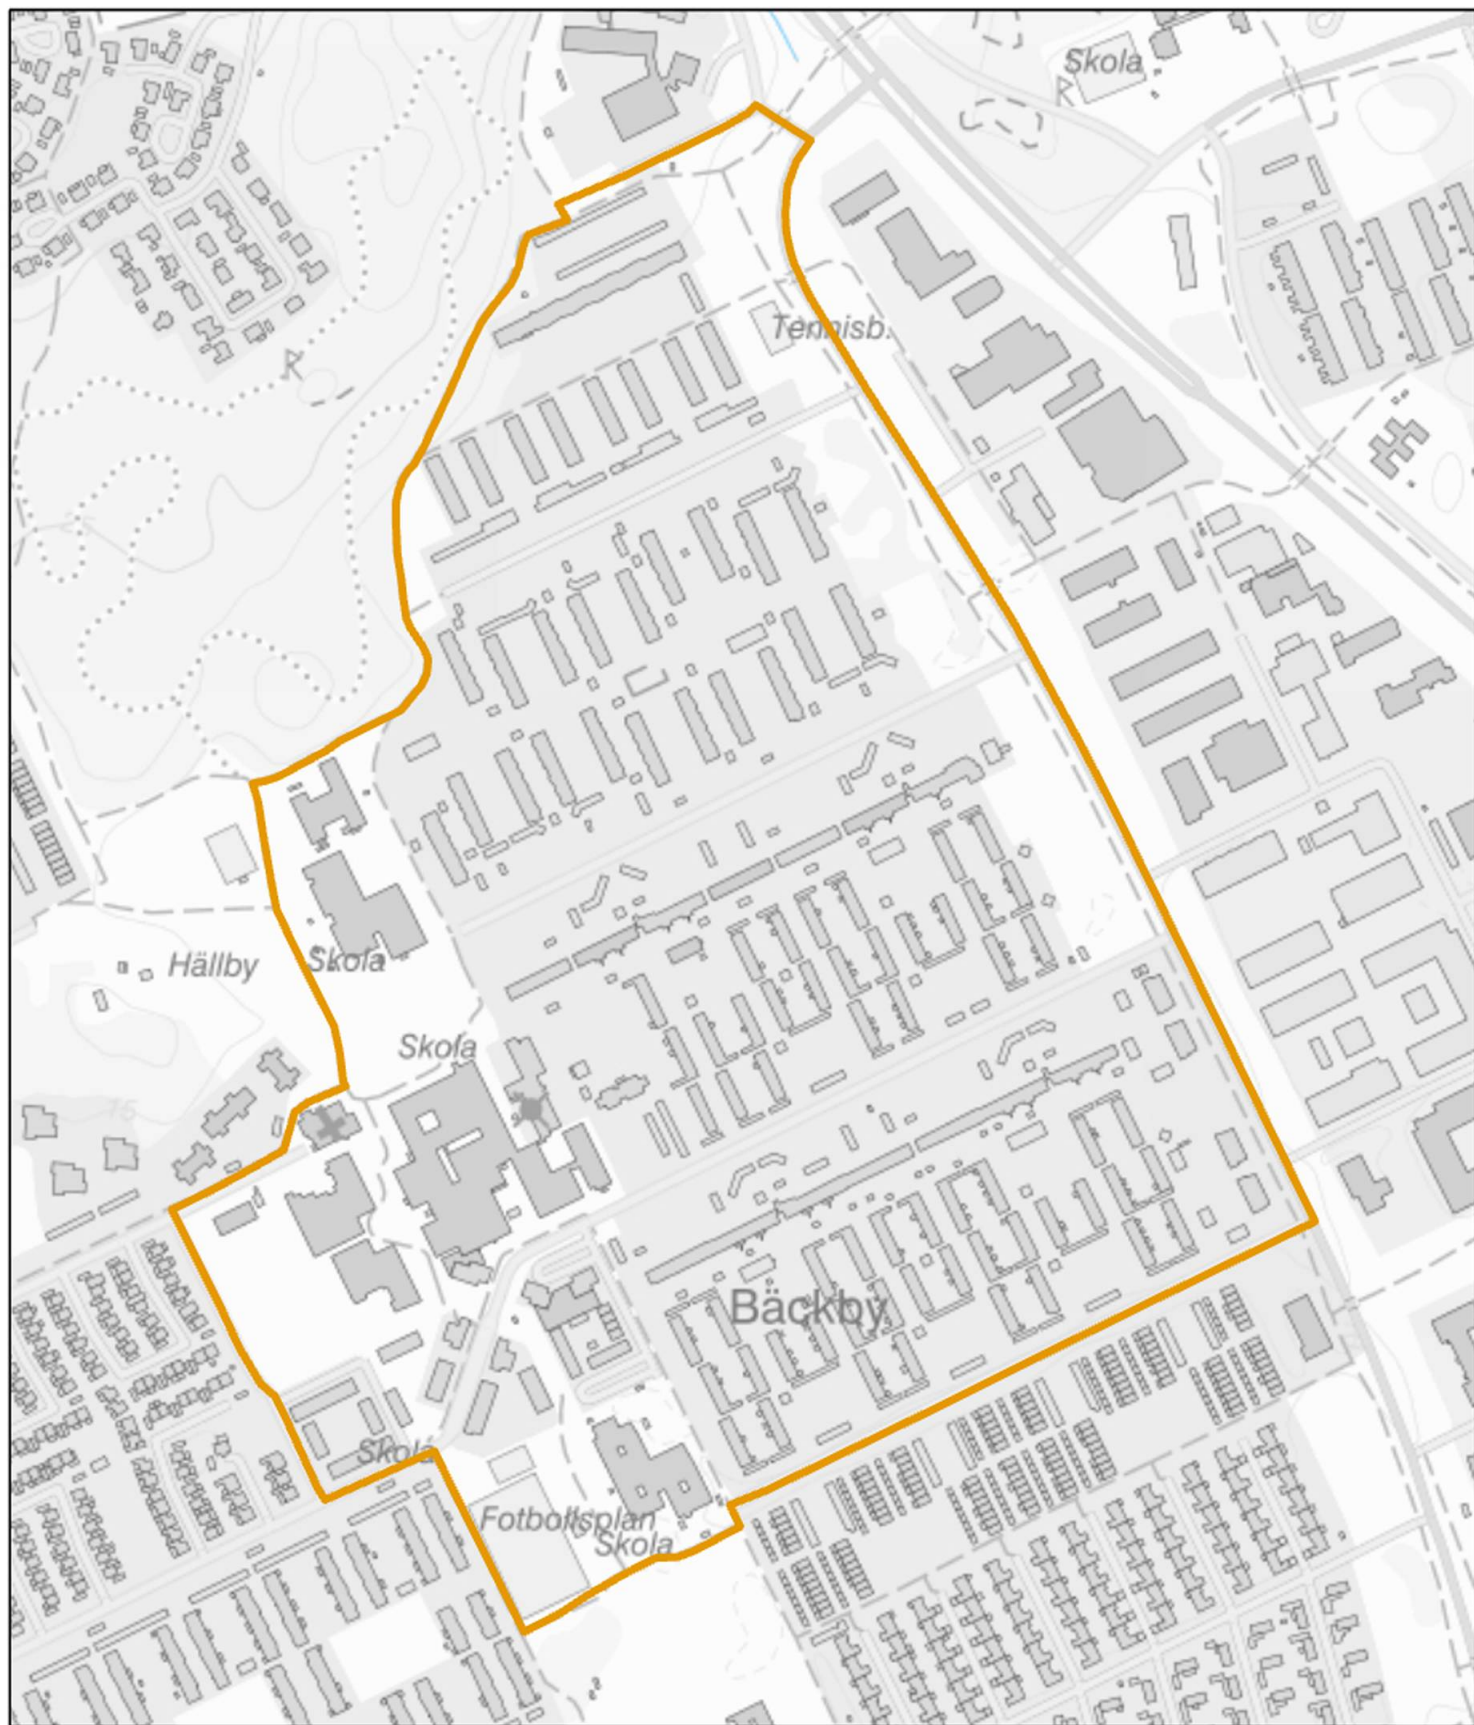

Kartgränser utsatta områden i Region Mitt

Innehåll

LPO Uppsala-Knivsta.....	2
Gottsunda (Riskområde).....	2
LPO Västerås	3
Bäckby (Utsatt område).....	3

Område: **Gottsunda**

Bedömning: **Riskområde**

-  Särskilt utsatt område
-  Riskområde
-  Utsatt område

Polismyndigheten 2023

Område: **Bäckby**

Bedömning: **Utsatt område**

-  Särskilt utsatt område
-  Riskområde
-  Utsatt område

Polismyndigheten 2023