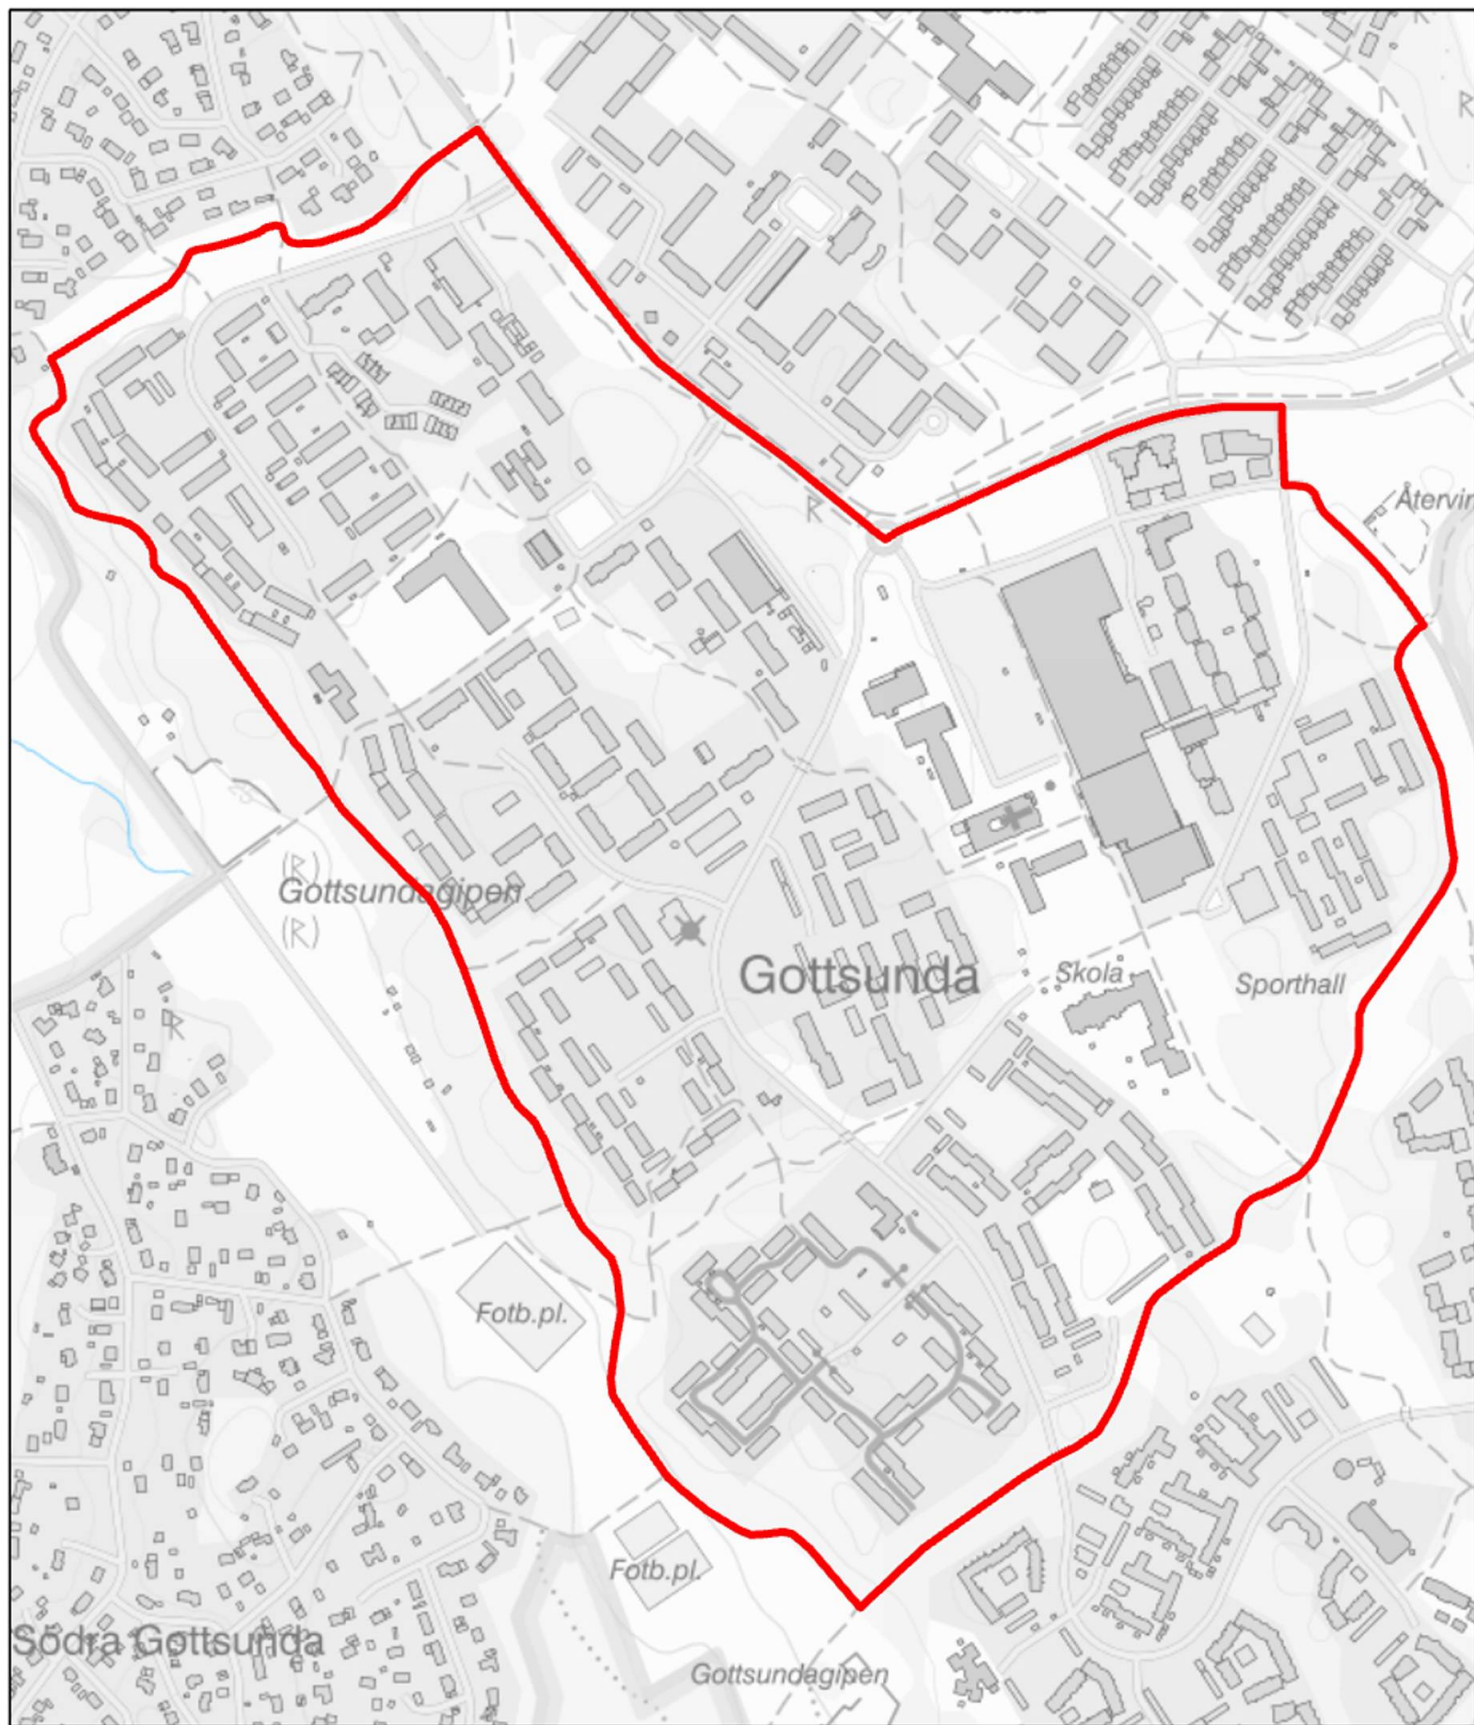

Kartgränser utsatta områden i Region Mitt

Innehåll

LPO Uppsala-Knivsta.....	2
Gottsunda (Riskområde).....	2
LPO Västerås	3
Bäckby (Utsatt område).....	3

Område: **Gottsunda**

Bedömning: **Riskområde**

-  Särskilt utsatt område
-  Riskområde
-  Utsatt område

Polismyndigheten 2023

Område: **Bäckby**

Bedömning: **Utsatt område**

-  Särskilt utsatt område
-  Riskområde
-  Utsatt område

Polismyndigheten 2023